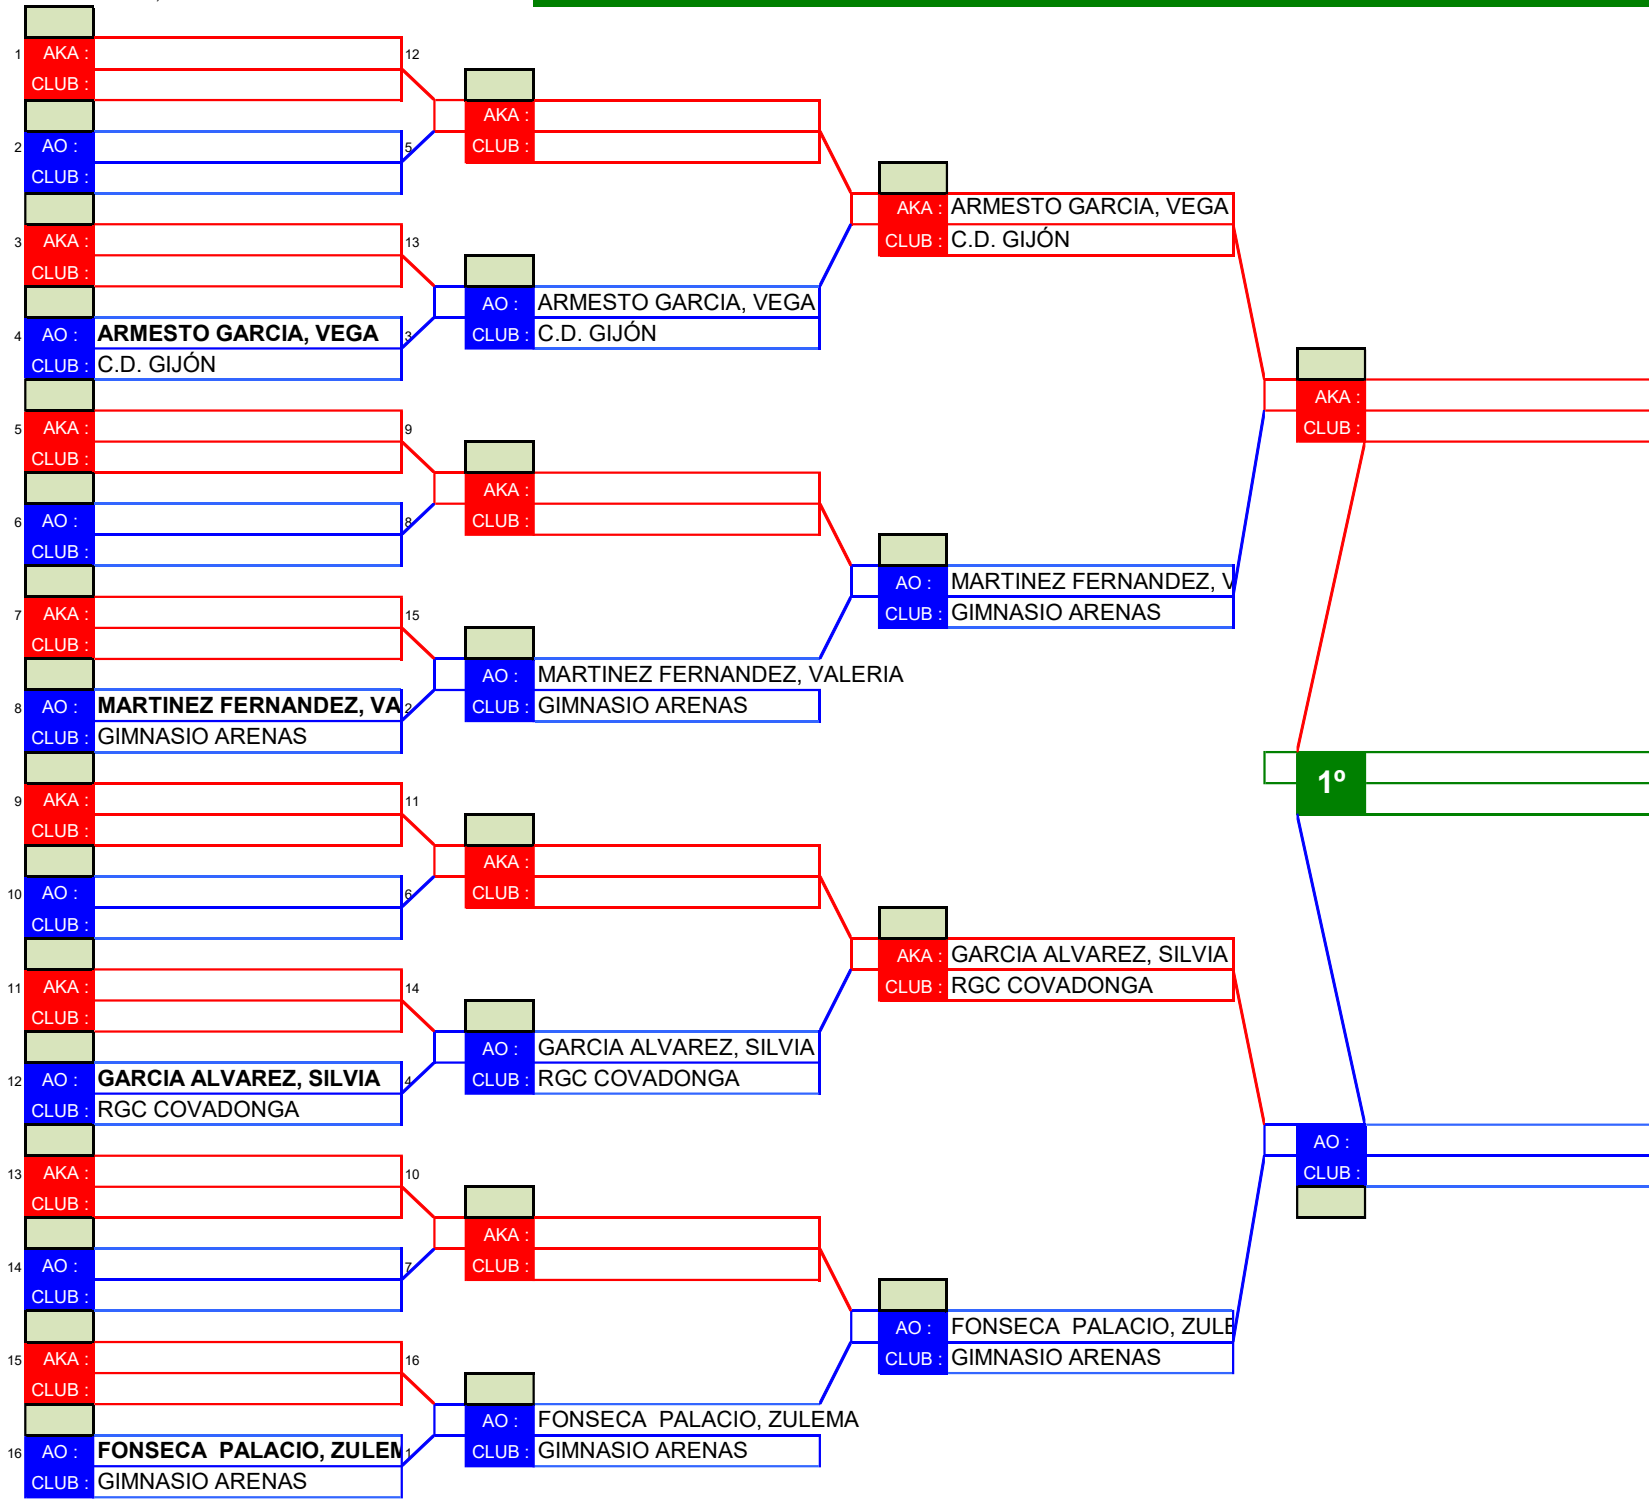

3º CLASIFICADO

3º CLASIFICADO

JJDD ZONA 2

TATAMI Nº 2

CATEGORIA
KATA ALEVÍN
FEMENINO B

HOJA 1 de 1

CLASIFICACIONES

1º CLASIFICADO