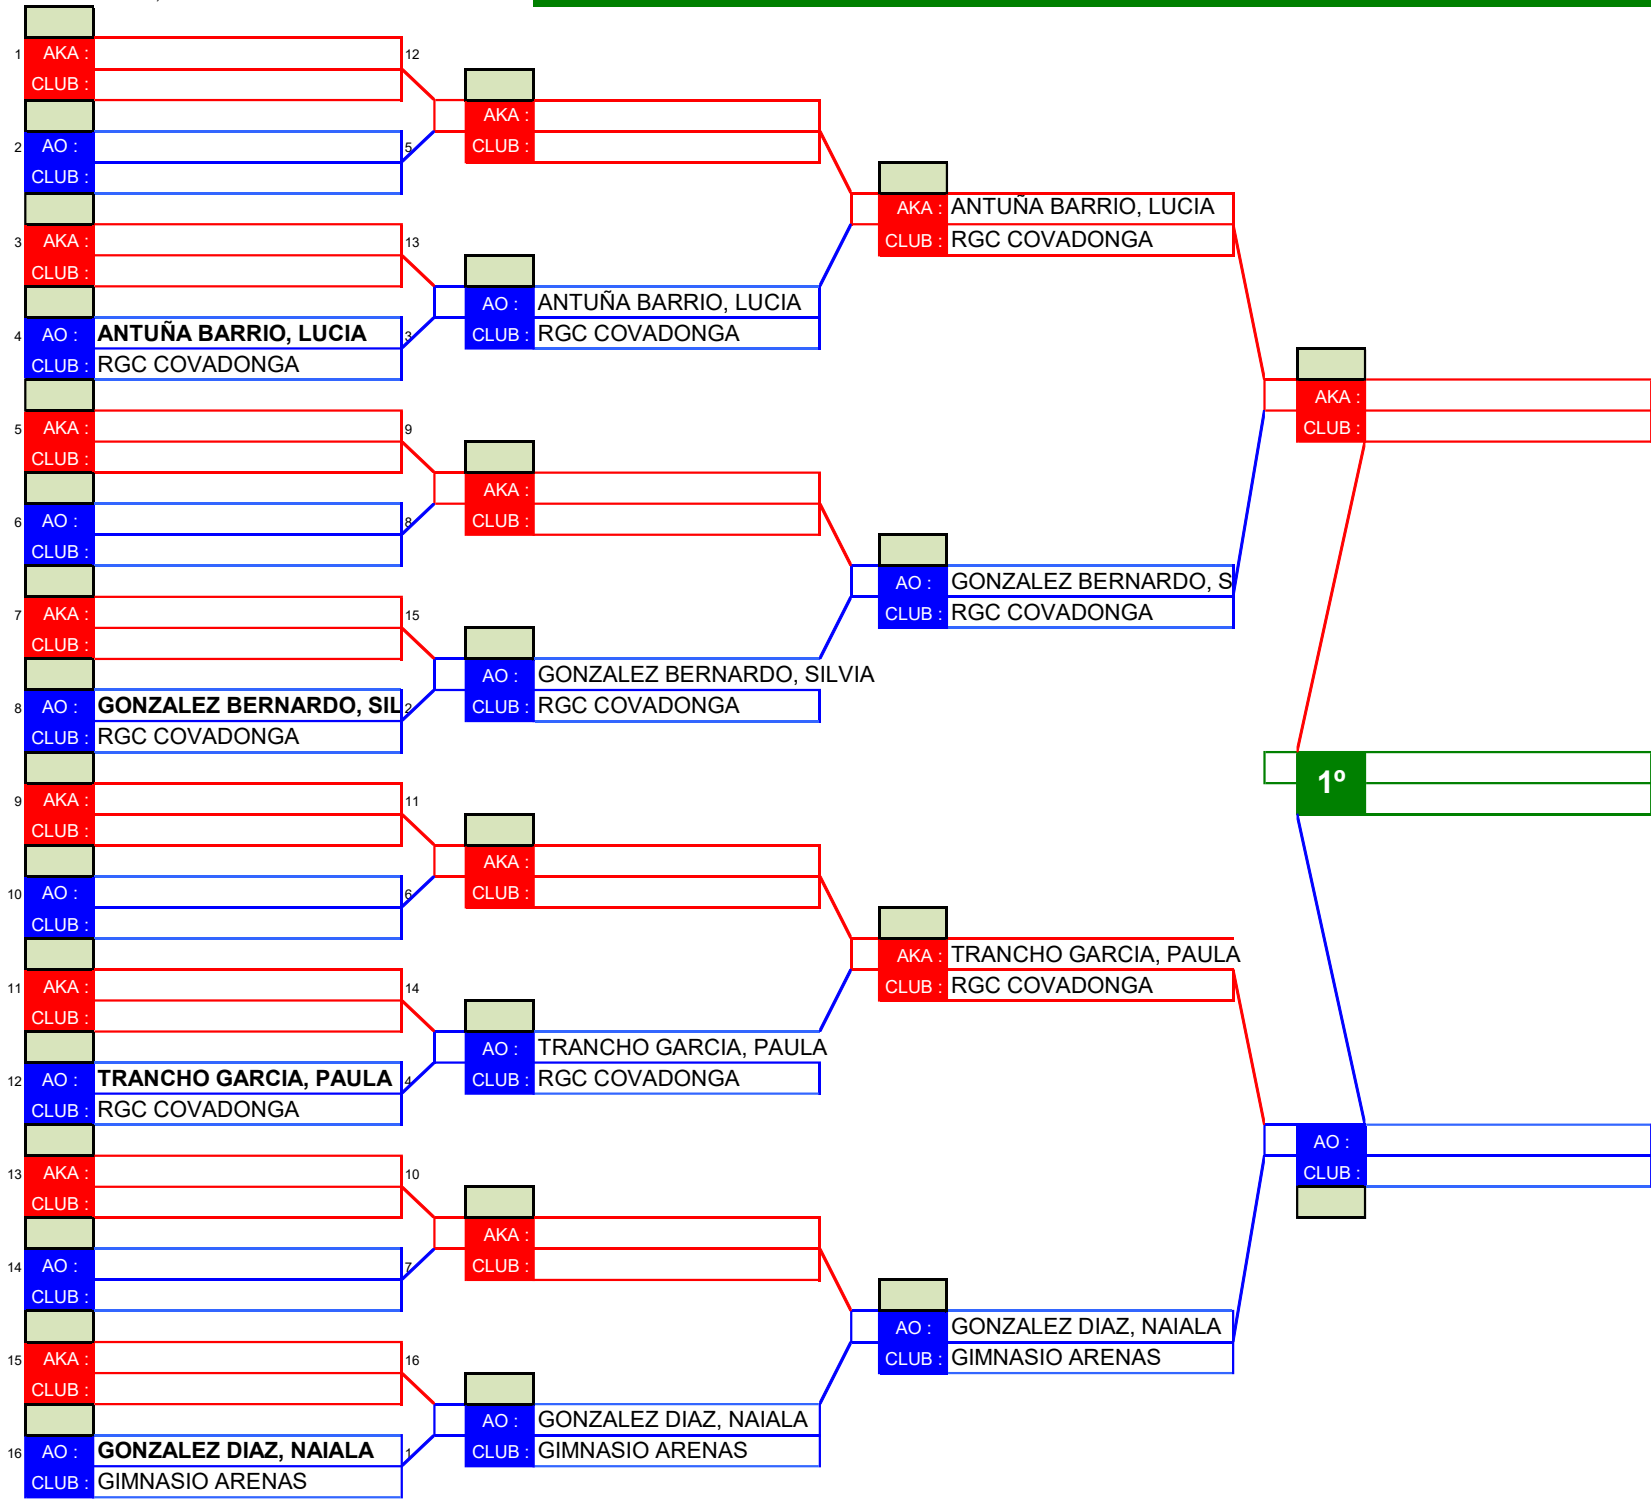

JJDD ZONA 2

TATAMI Nº 1

CATEGORIA
KATA CADETE FEMENINO B

HOJA 1 de 1

CLASIFICACIONES

1º CLASIFICADO

2º CLASIFICADO

3º CLASIFICADO

3º CLASIFICADO