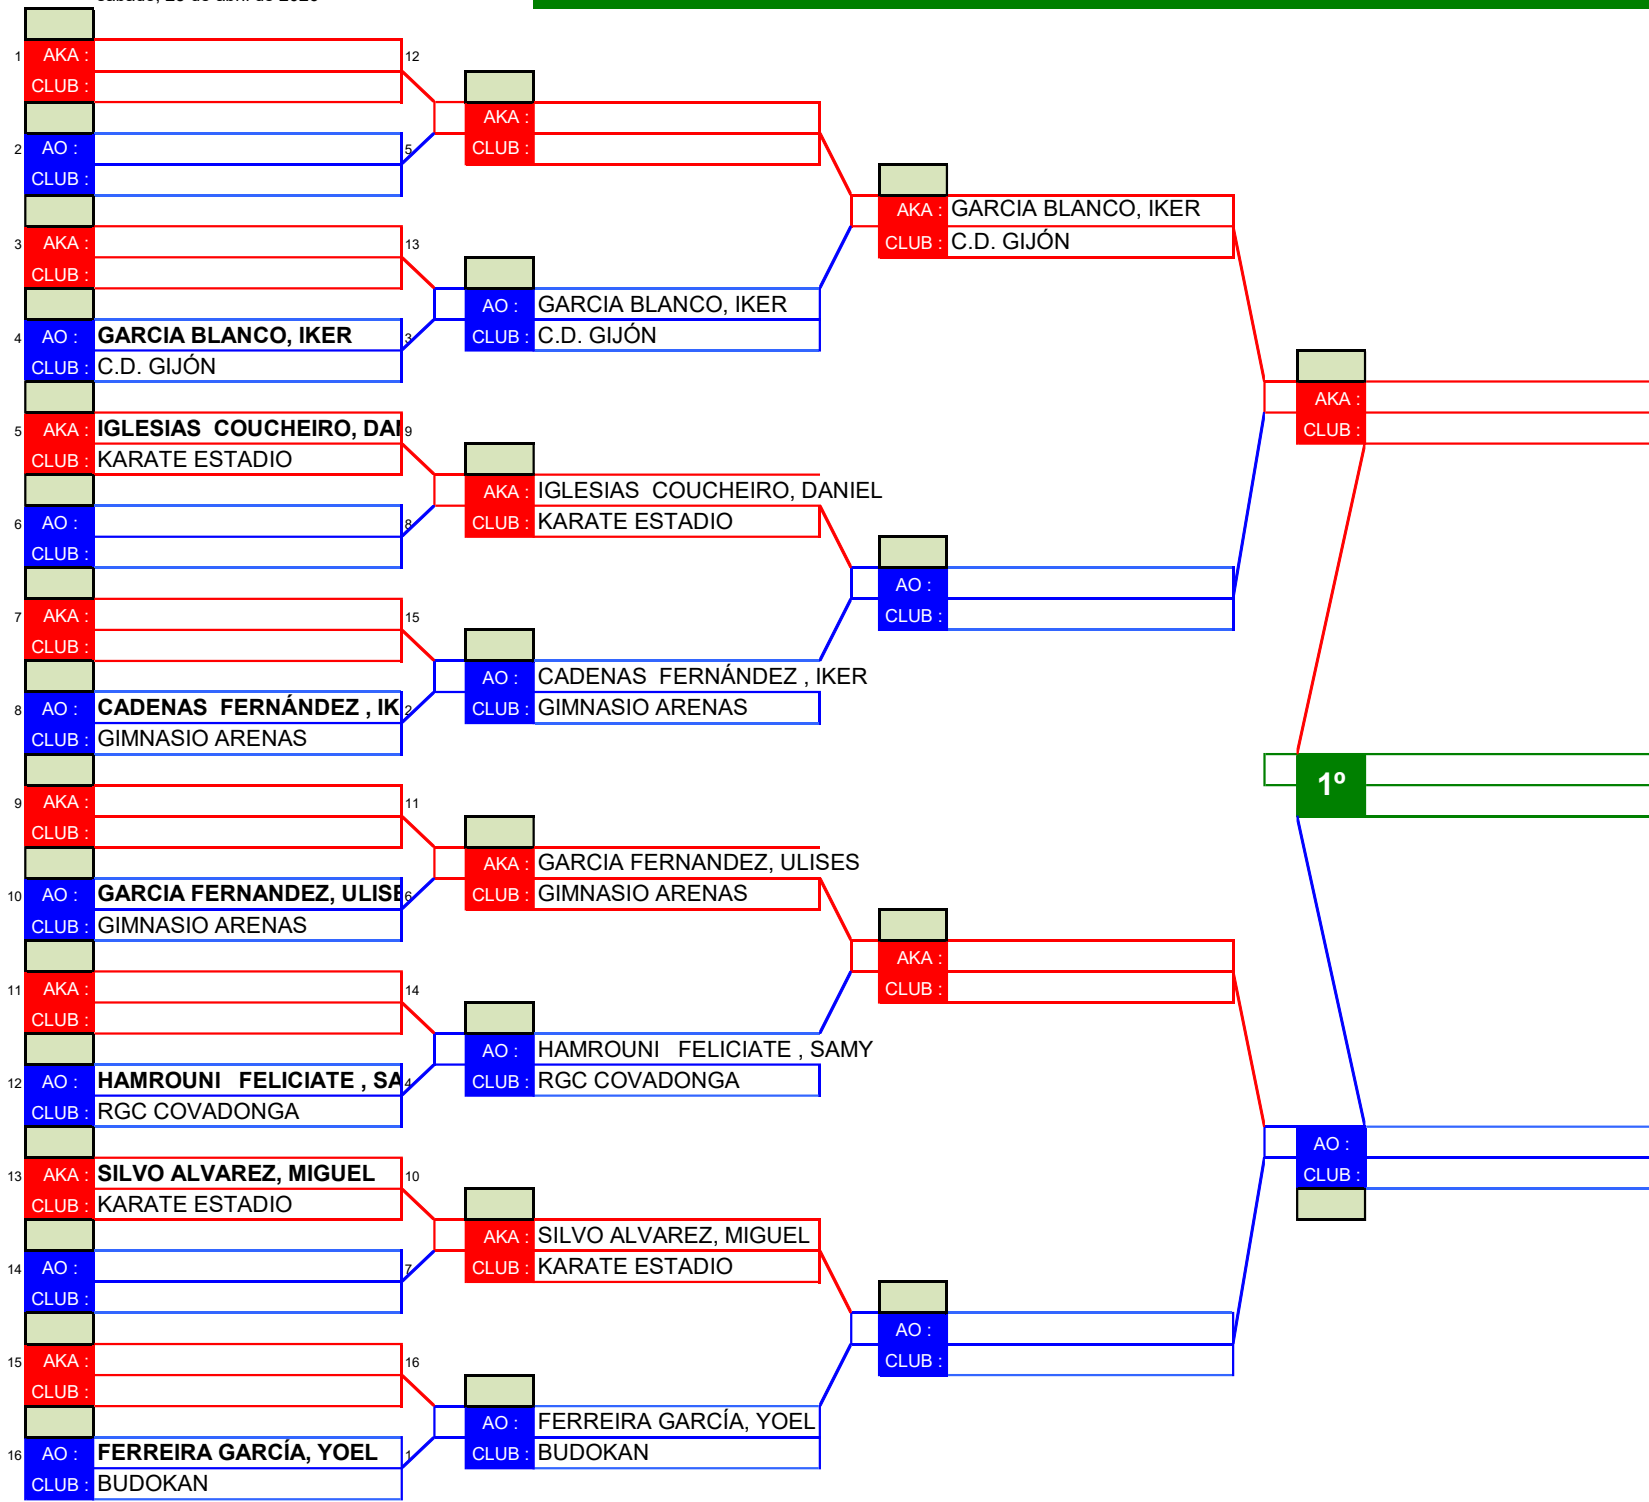

CATEGORIA
KATA INFANTIL
MASCULINO B

CLASIFICACIONES

1º CLASIFICADO

2º CLASIFICADO

3º CLASIFICADO

3º CLASIFICADO