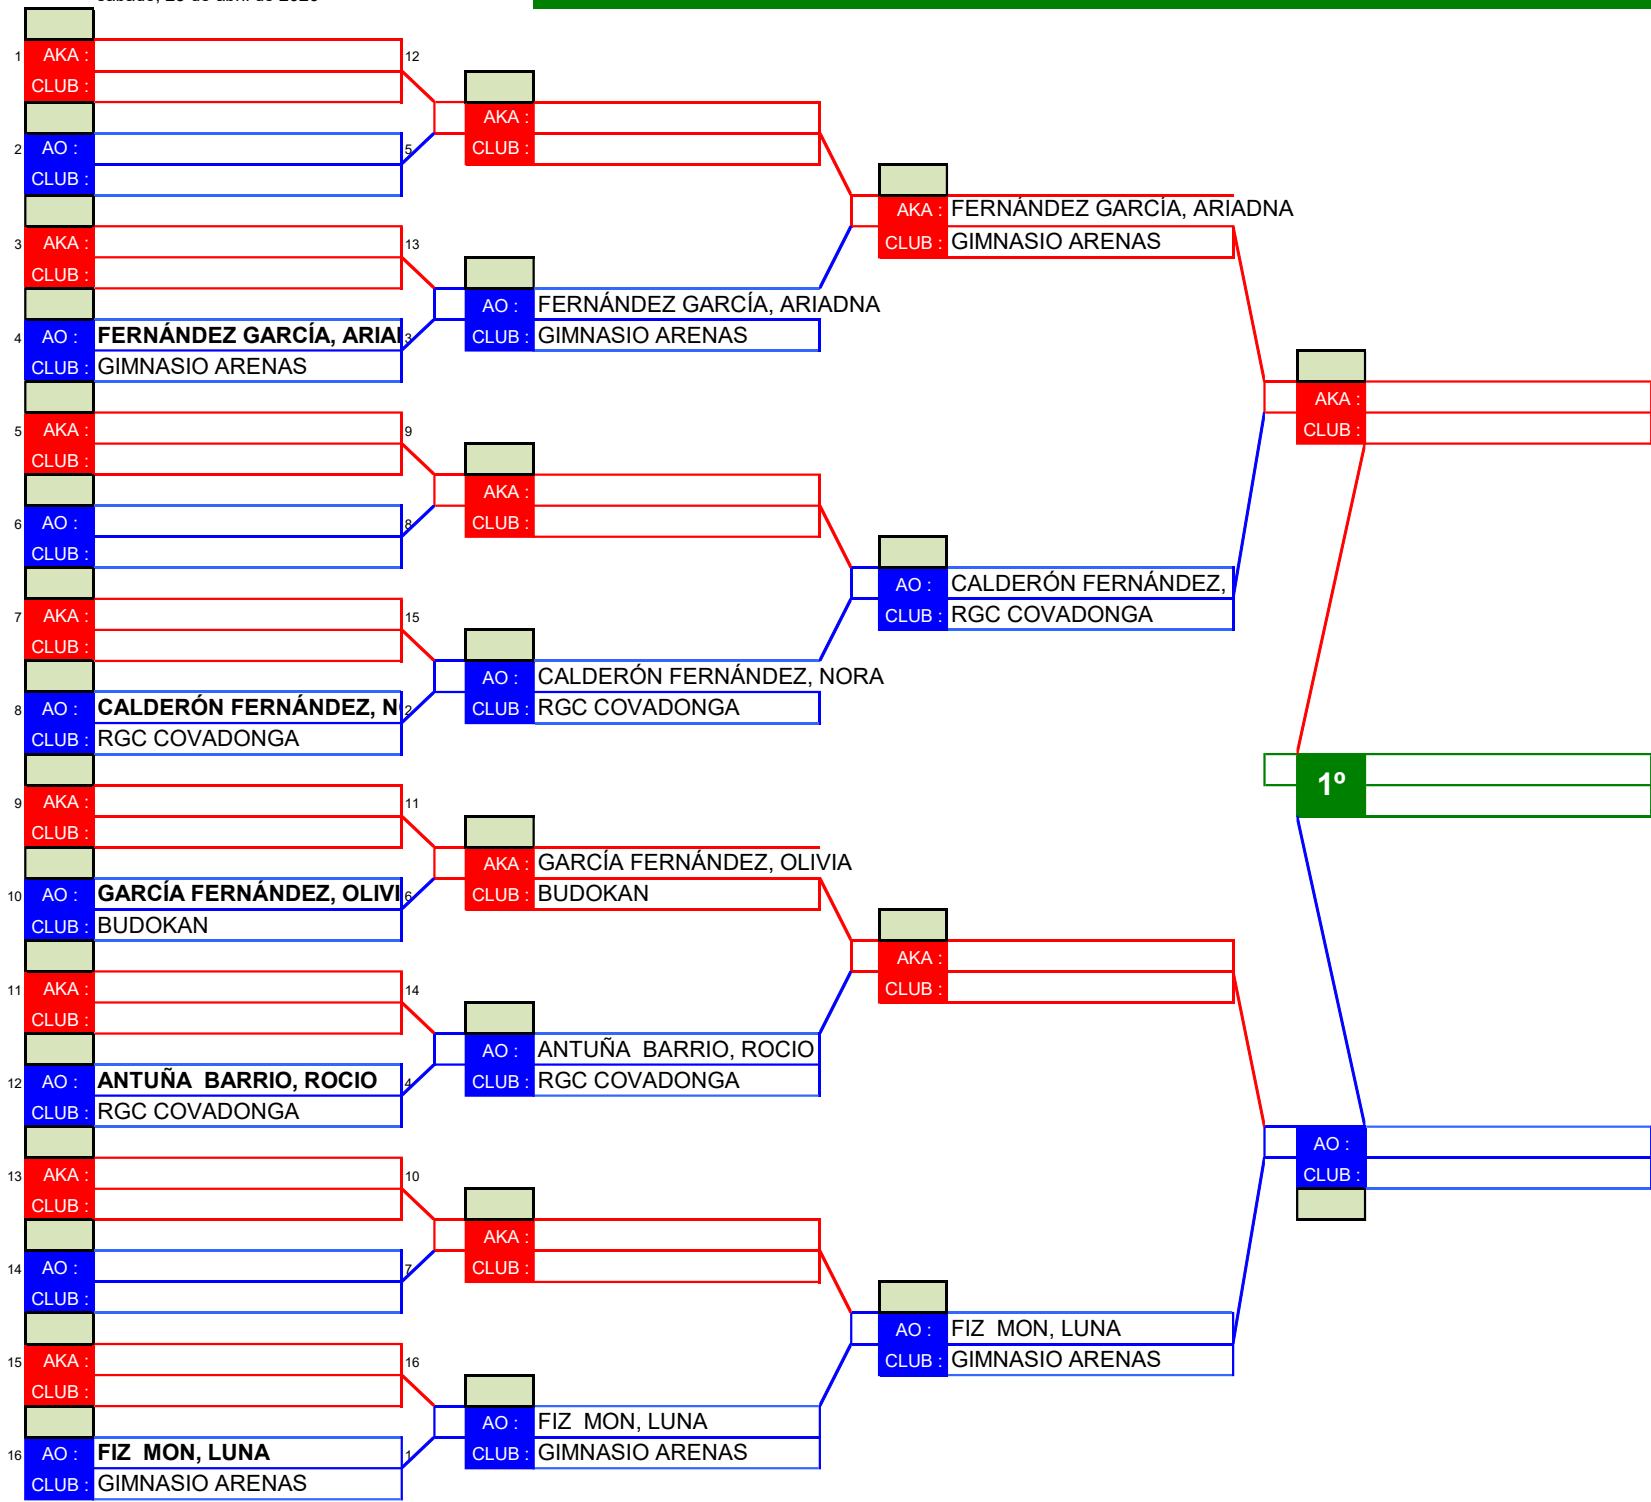

JJDD ZONA 2

TATAMI Nº 2

CATEGORIA
KATA BENJAMÍN FEMENINO B

HOJA 1 de 1

CLASIFICACIONES

1º CLASIFICADO

2º CLASIFICADO

3º CLASIFICADO

3º CLASIFICADO