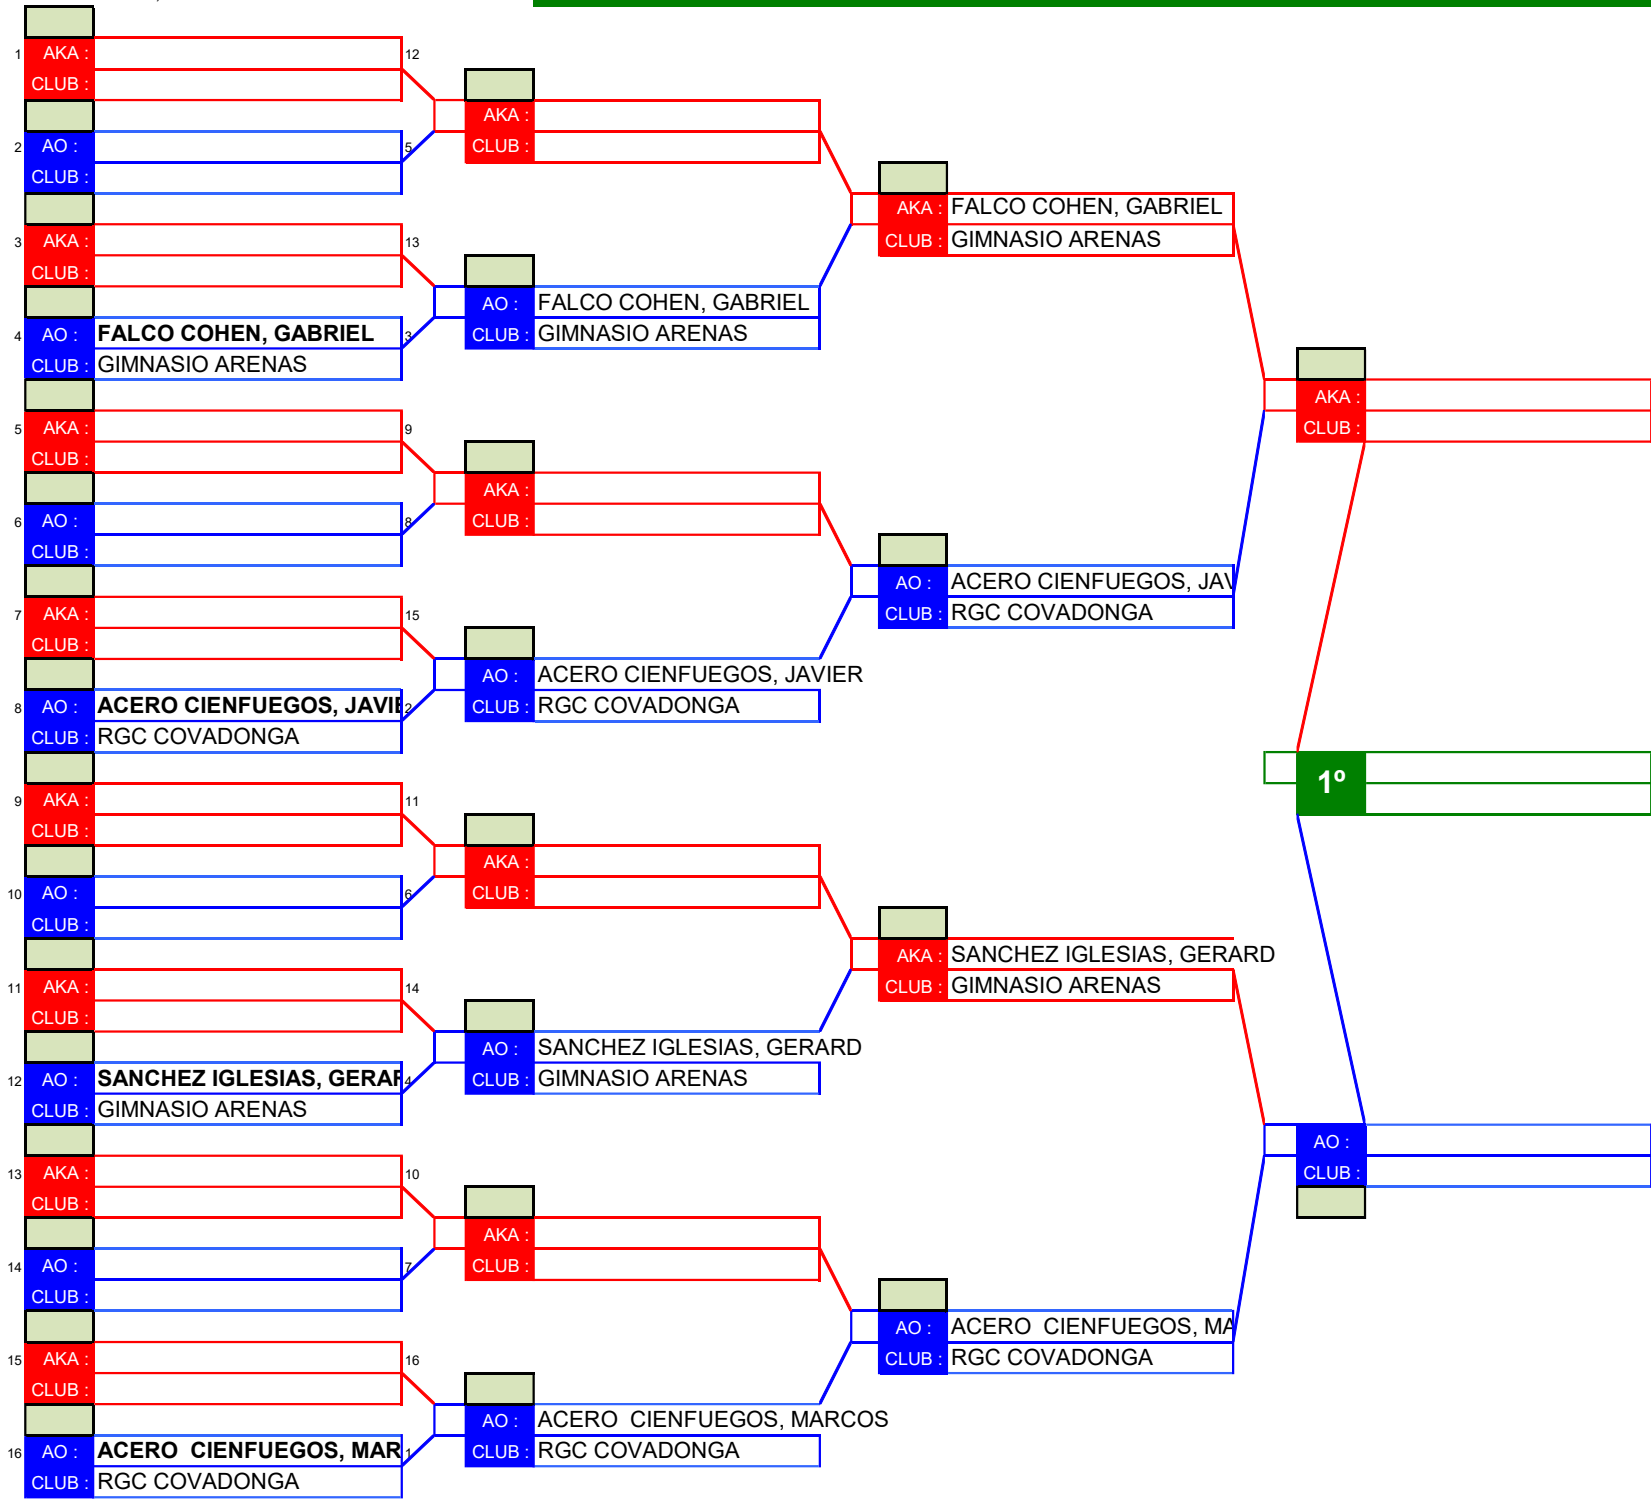

HOJA 1 de 1

CLASIFICACIONES

1º CLASIFICADO

2º CLASIFICADO

3º CLASIFICADO

3º CLASIFICADO

JJDD ZONA 2

TATAMI Nº 1

CATEGORIA
KATA JUVENIL MASCULINO A

HOJA 1 de 1

CLASIFICACIONES

1° CLASIFICADO

2° CLASIFICADO

3° CLASIFICADO

3° CLASIFICADO

JJDD ZONA 2