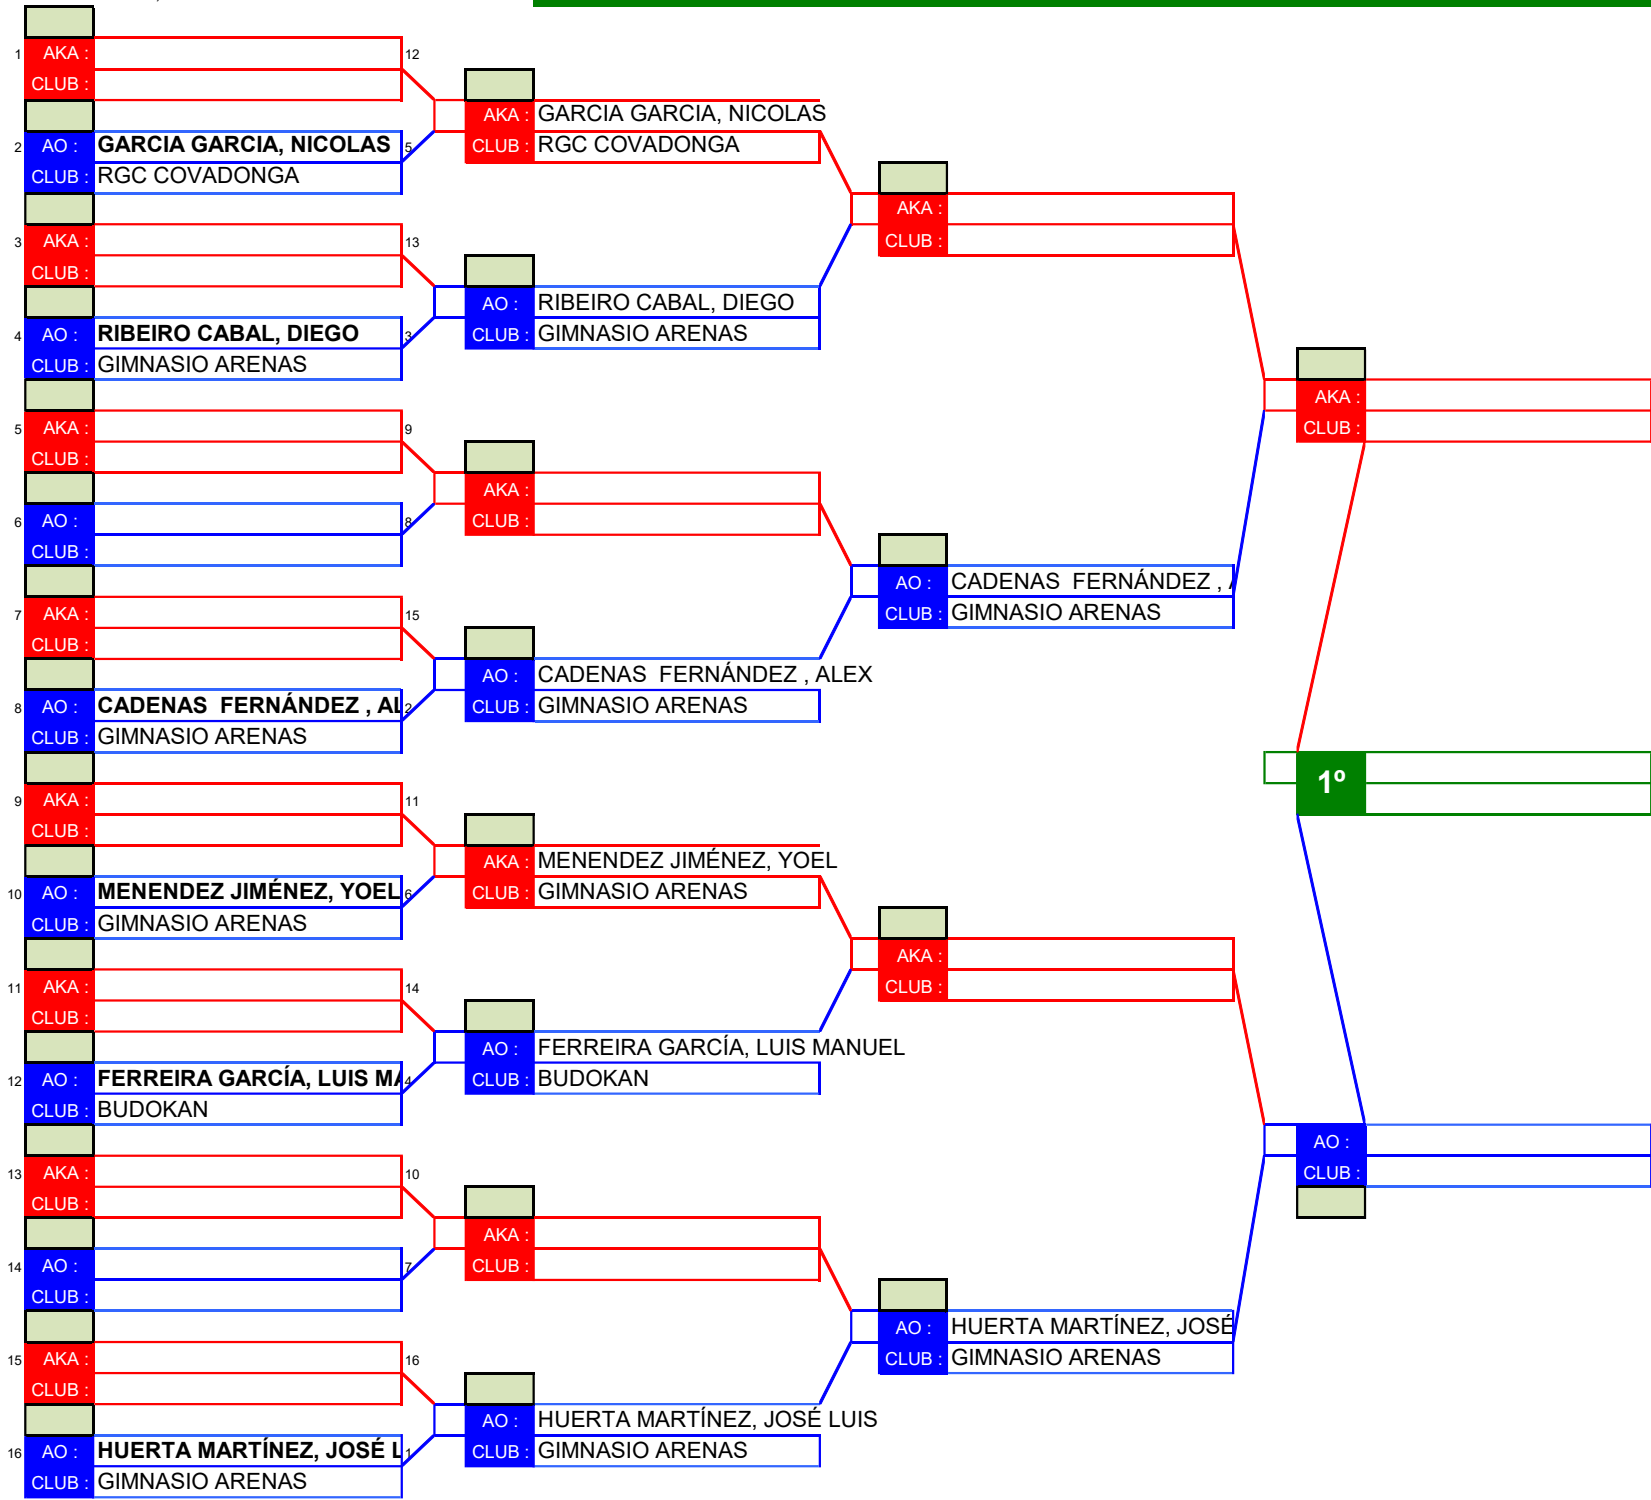

JJDD ZONA 2

TATAMI N° 1

CATEGORIA
KATA JUVENIL MASCULINO B

HOJA 1 de 1

CLASIFICACIONES

1° CLASIFICADO

2° CLASIFICADO

3° CLASIFICADO

3° CLASIFICADO