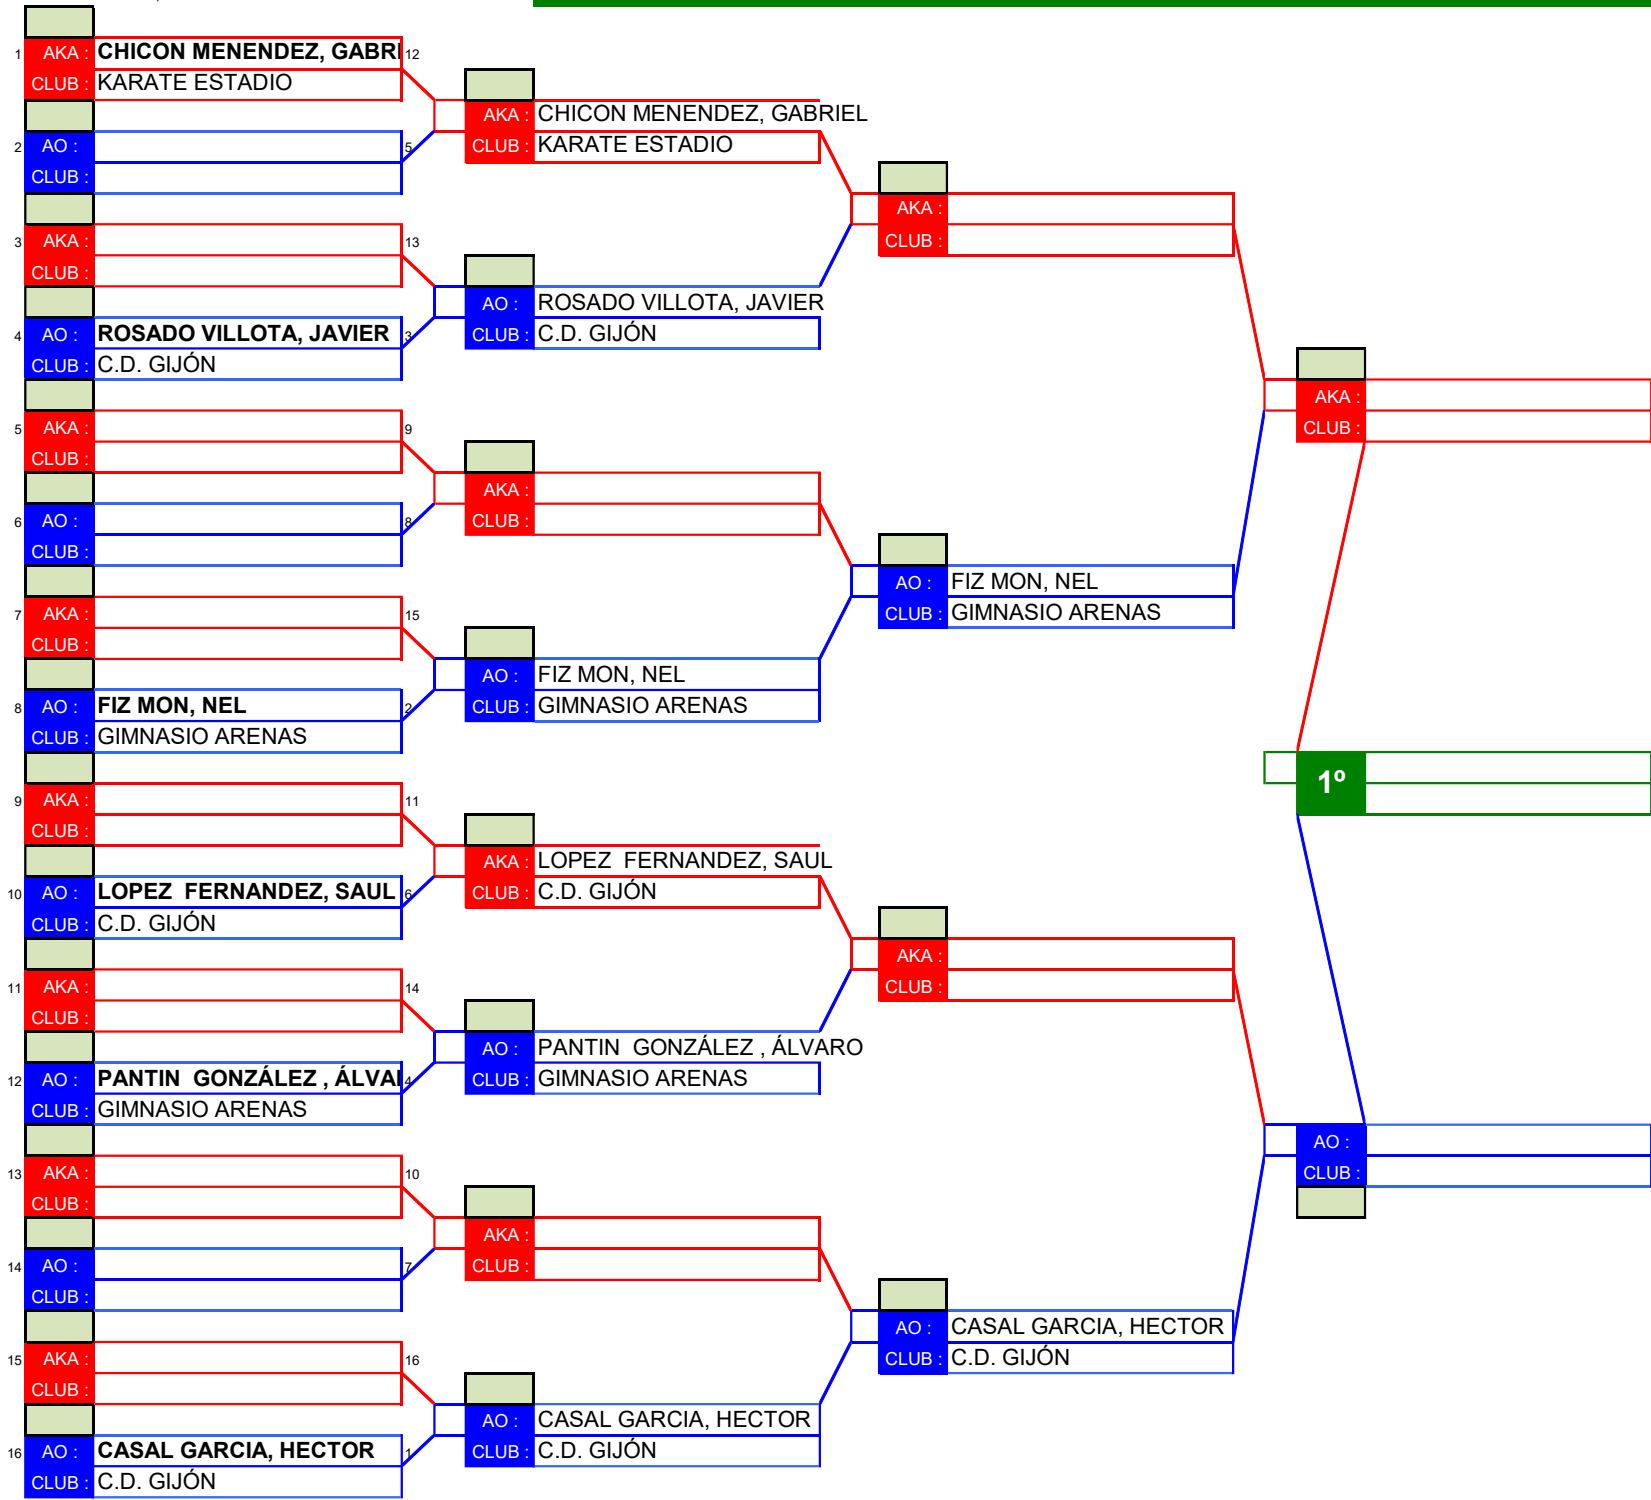

KACHI	HIKIWAKE	MAKE

AO	PUNTUACION	HANTEI	PUNTUACION	AKA
LIZANA BODAS, ISABEL				FERNANDEZ HETTINGA, ADRIANA
LIZANA BODAS, ISABEL				RODRIGUEZ , AMAIA
FERNANDEZ HETTINGA, ADRIANA				RODRIGUEZ , AMAIA

CLASIFICACIÓN

1º
CLUB

2º
CLUB

3º
CLUB

JJDD ZONA 2

TATAMI Nº 2

CATEGORIA
KATA INFANTIL MASCULINO A

HOJA 1 de 1

CLASIFICACIONES