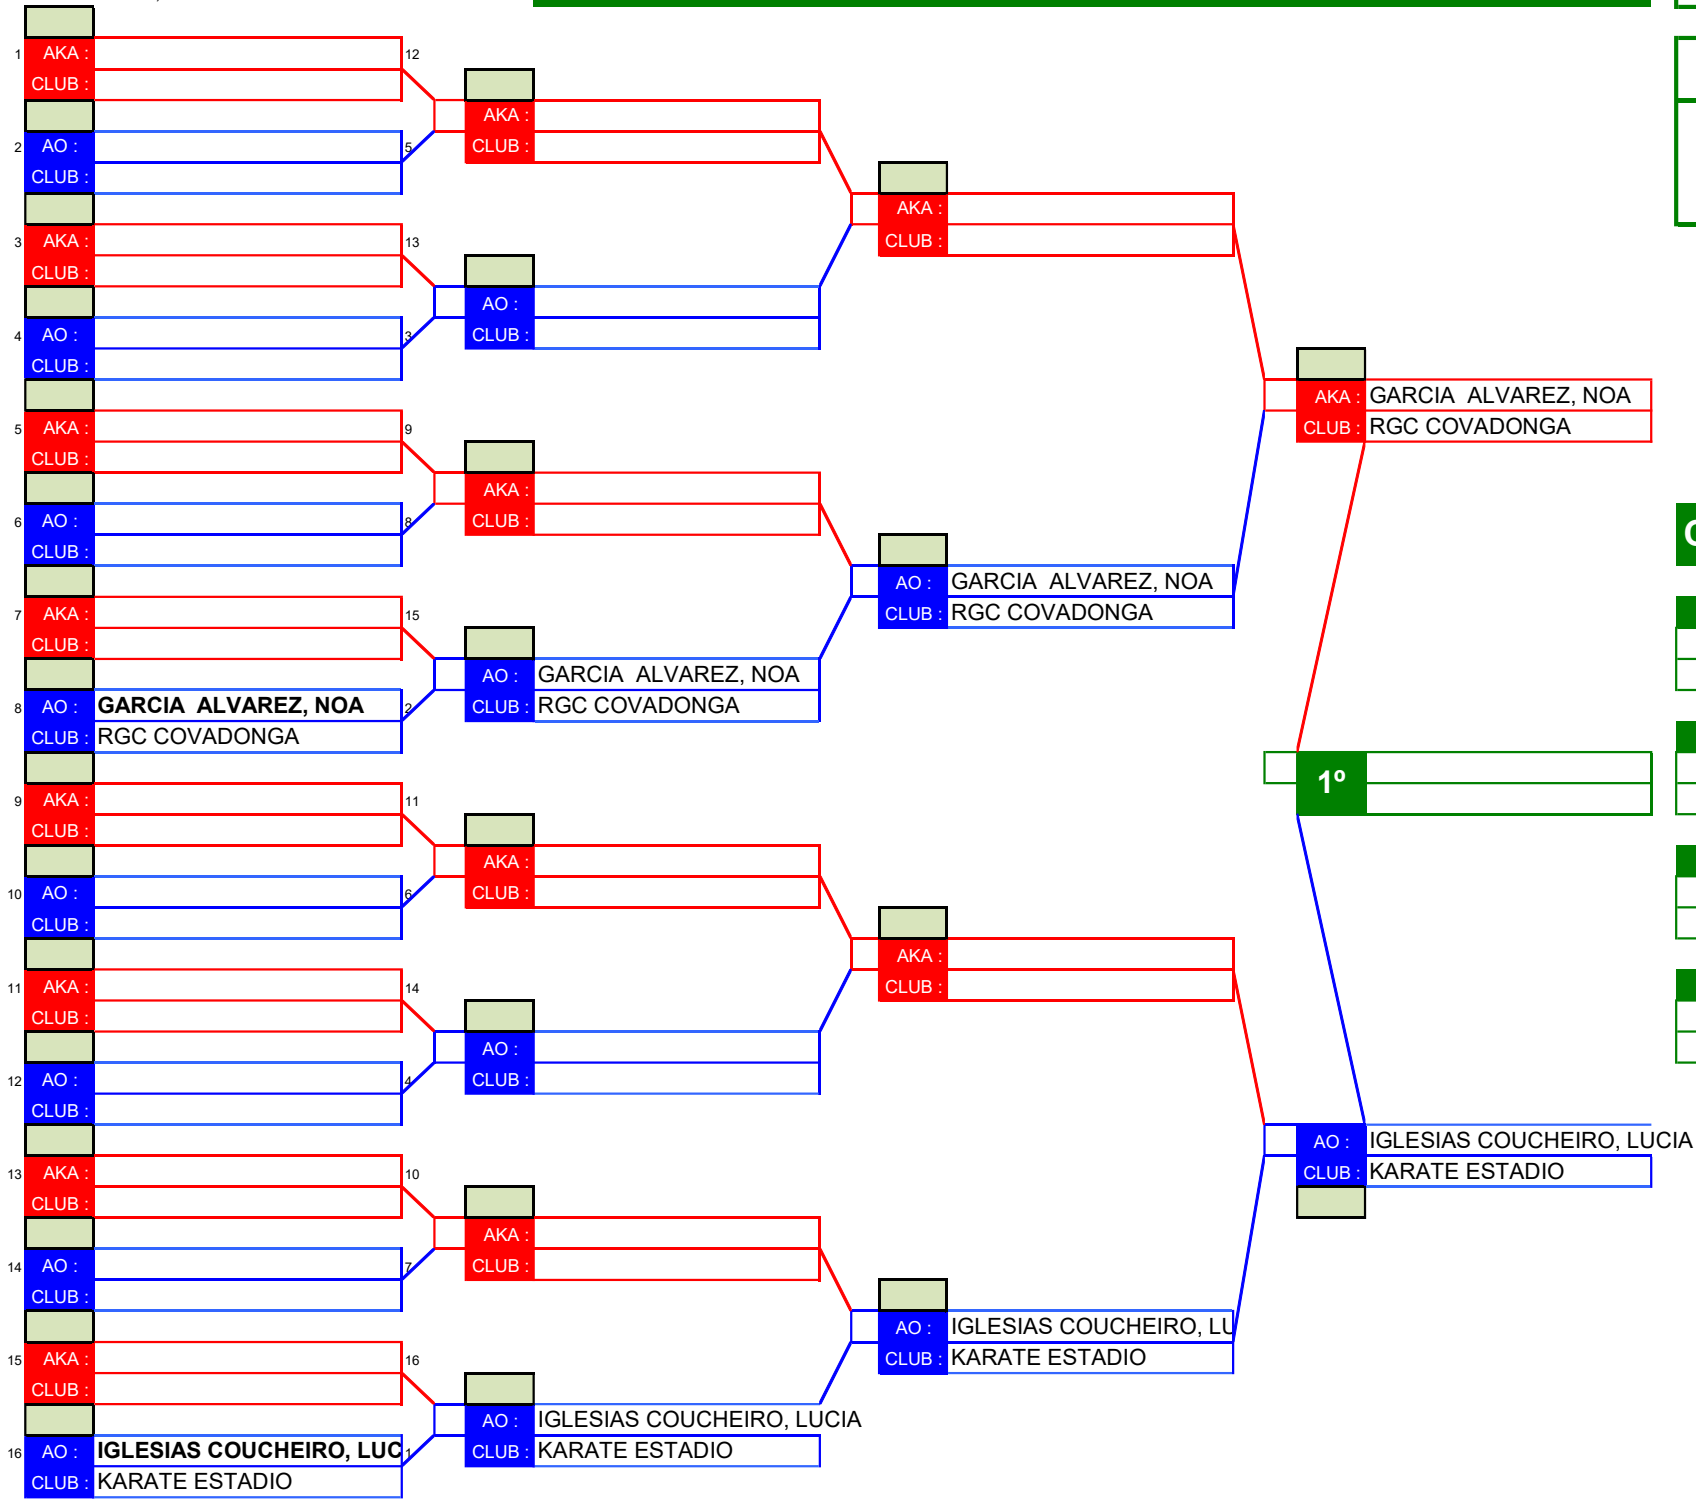

CATEGORIA
KATA BENJAMÍN FEMENINO B

HOJA 1 de 1

CLASIFICACIONES

1º CLASIFICADO

2º CLASIFICADO

3º CLASIFICADO

3º CLASIFICADO

JJDD ZONA 2

TATAMI Nº 1

CATEGORIA
KATA BENJAMÍN
FEMENINO A

HOJA 1 de 1

CLASIFICACIONES

1º CLASIFICADO

2º CLASIFICADO

3º CLASIFICADO

3º CLASIFICADO