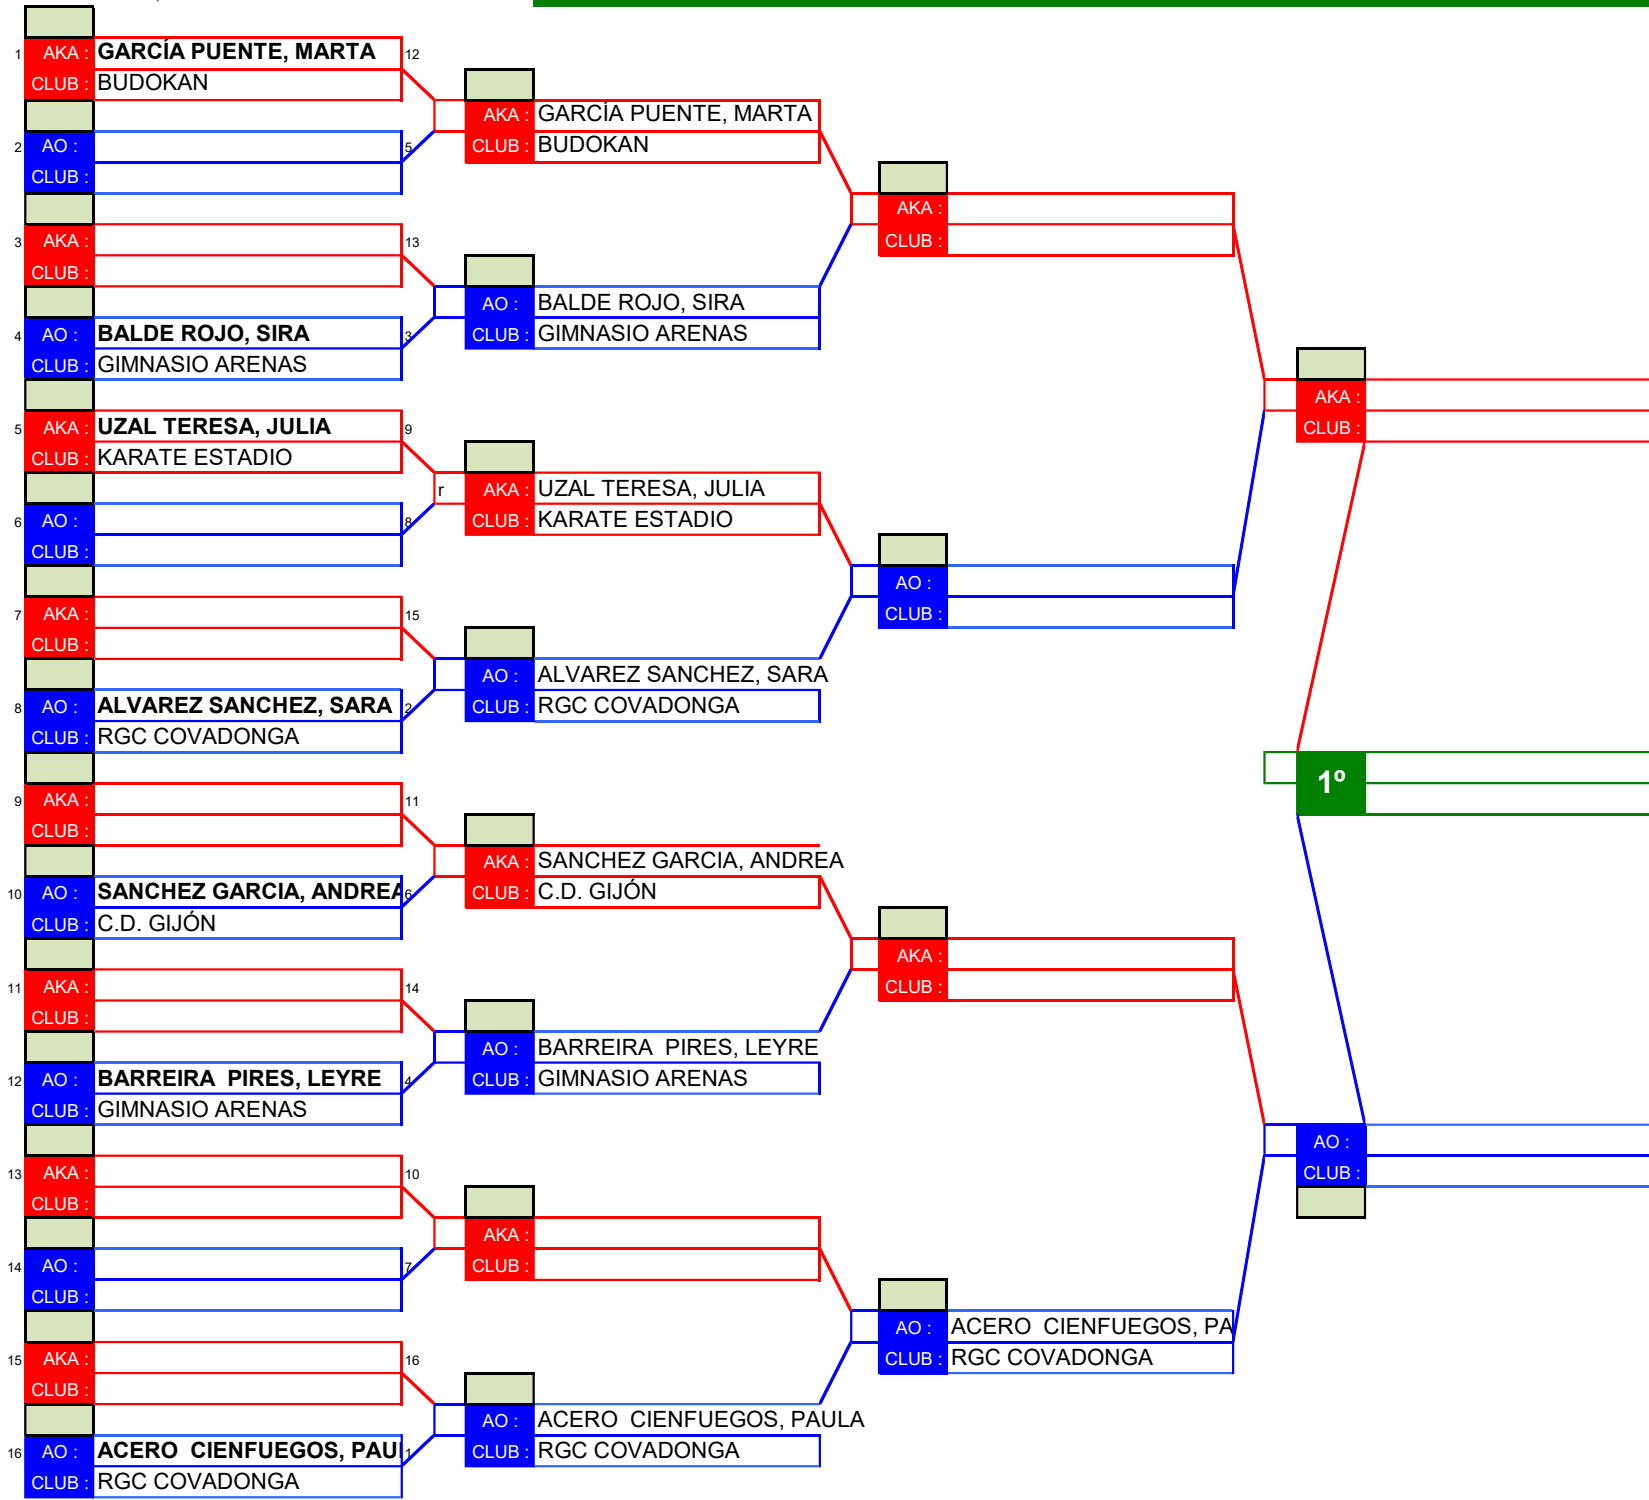

JJDD ZONA 2

TATAMI Nº 1

CATEGORIA

KATA INFANTIL FEMENINO A

HOJA 1 de 1

CLASIFICACIONES

1º CLASIFICADO

2º CLASIFICADO

3º CLASIFICADO

3º CLASIFICADO