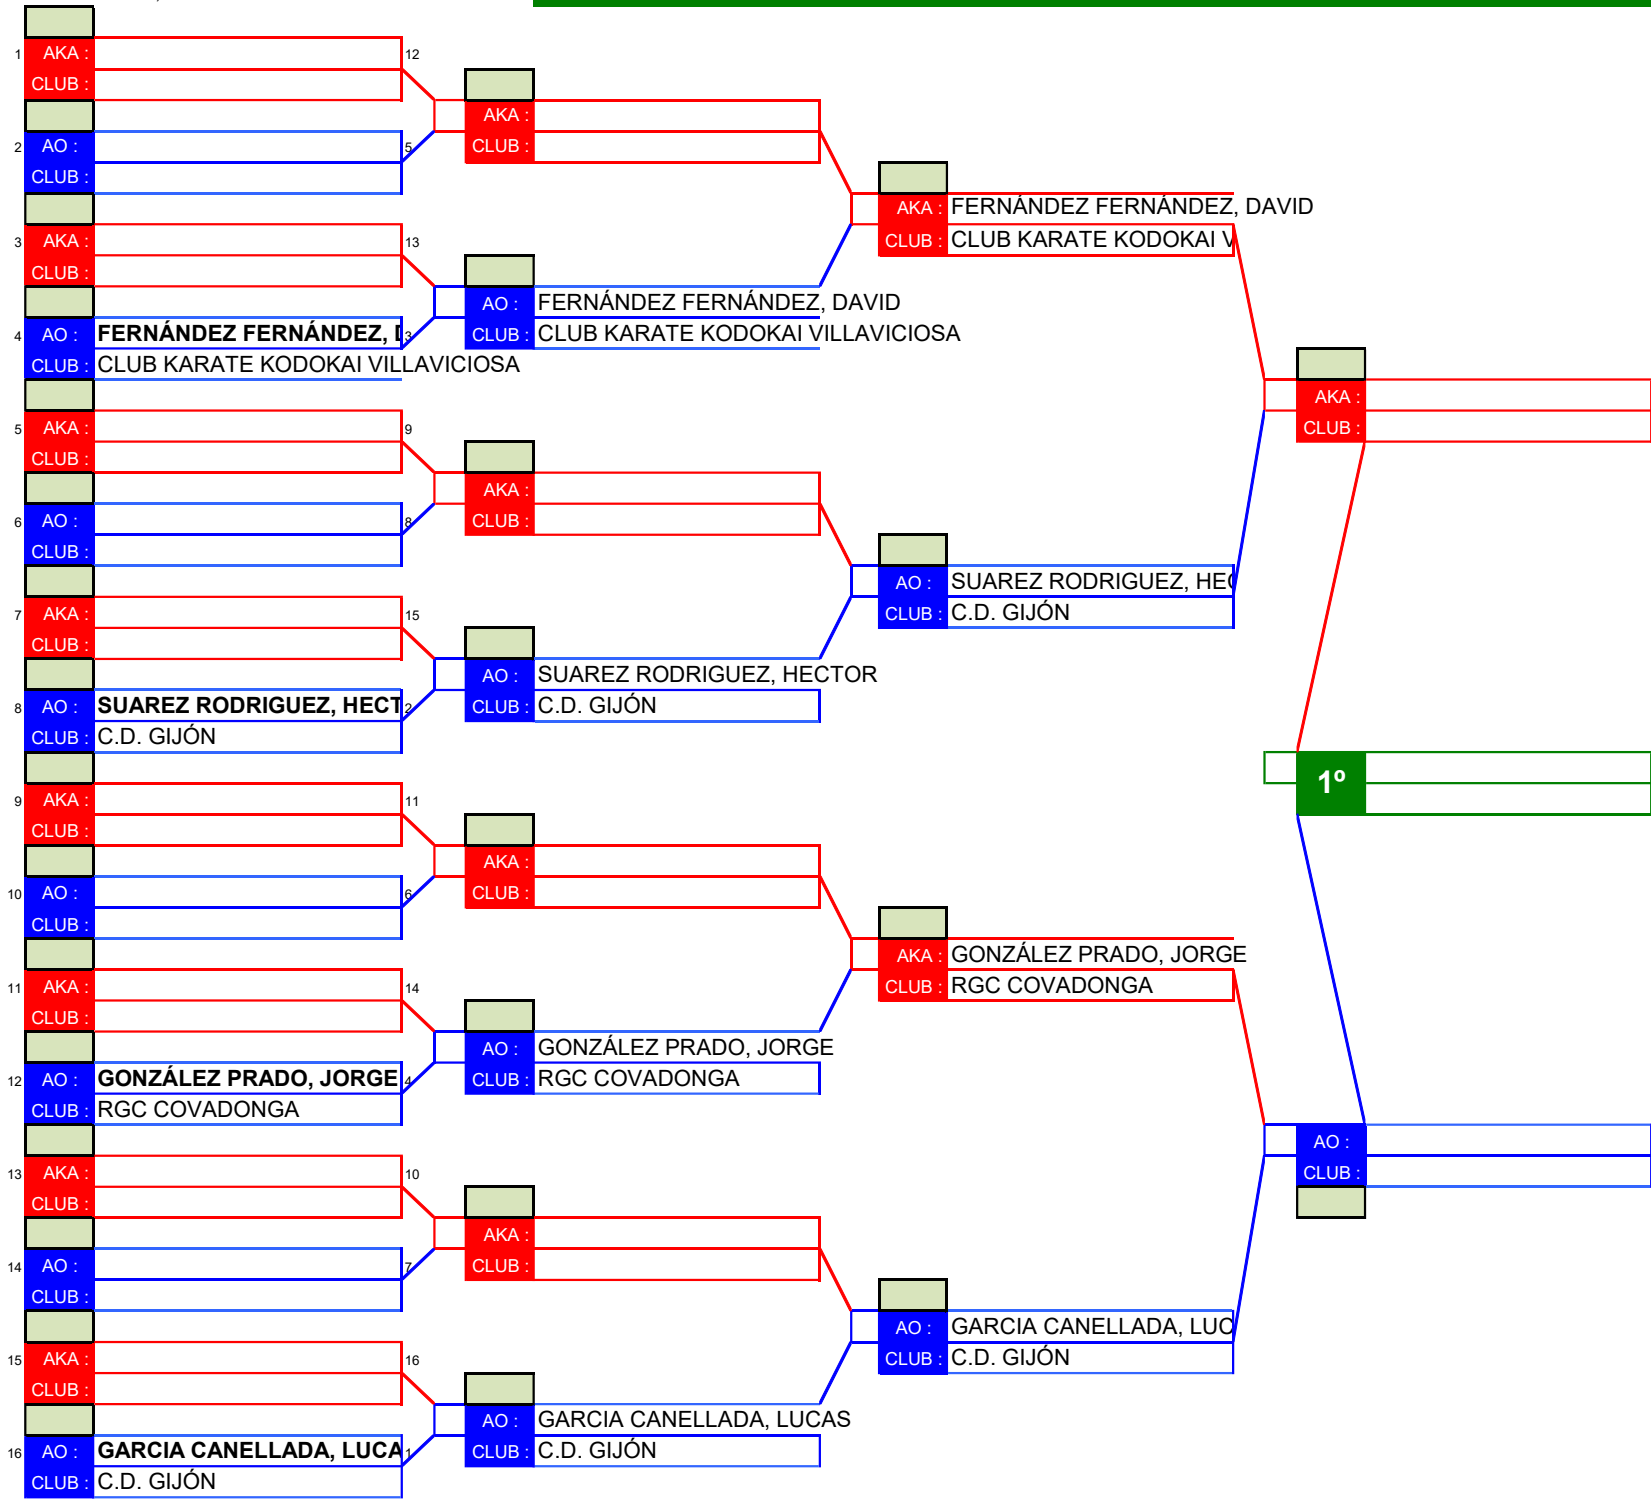

JJDD ZONA 2

TATAMI Nº 2

CATEGORIA

KATA CADETE
MASCULINO B

HOJA 1 de 1

CLASIFICACIONES

1º CLASIFICADO

2º CLASIFICADO

3º CLASIFICADO

3º CLASIFICADO