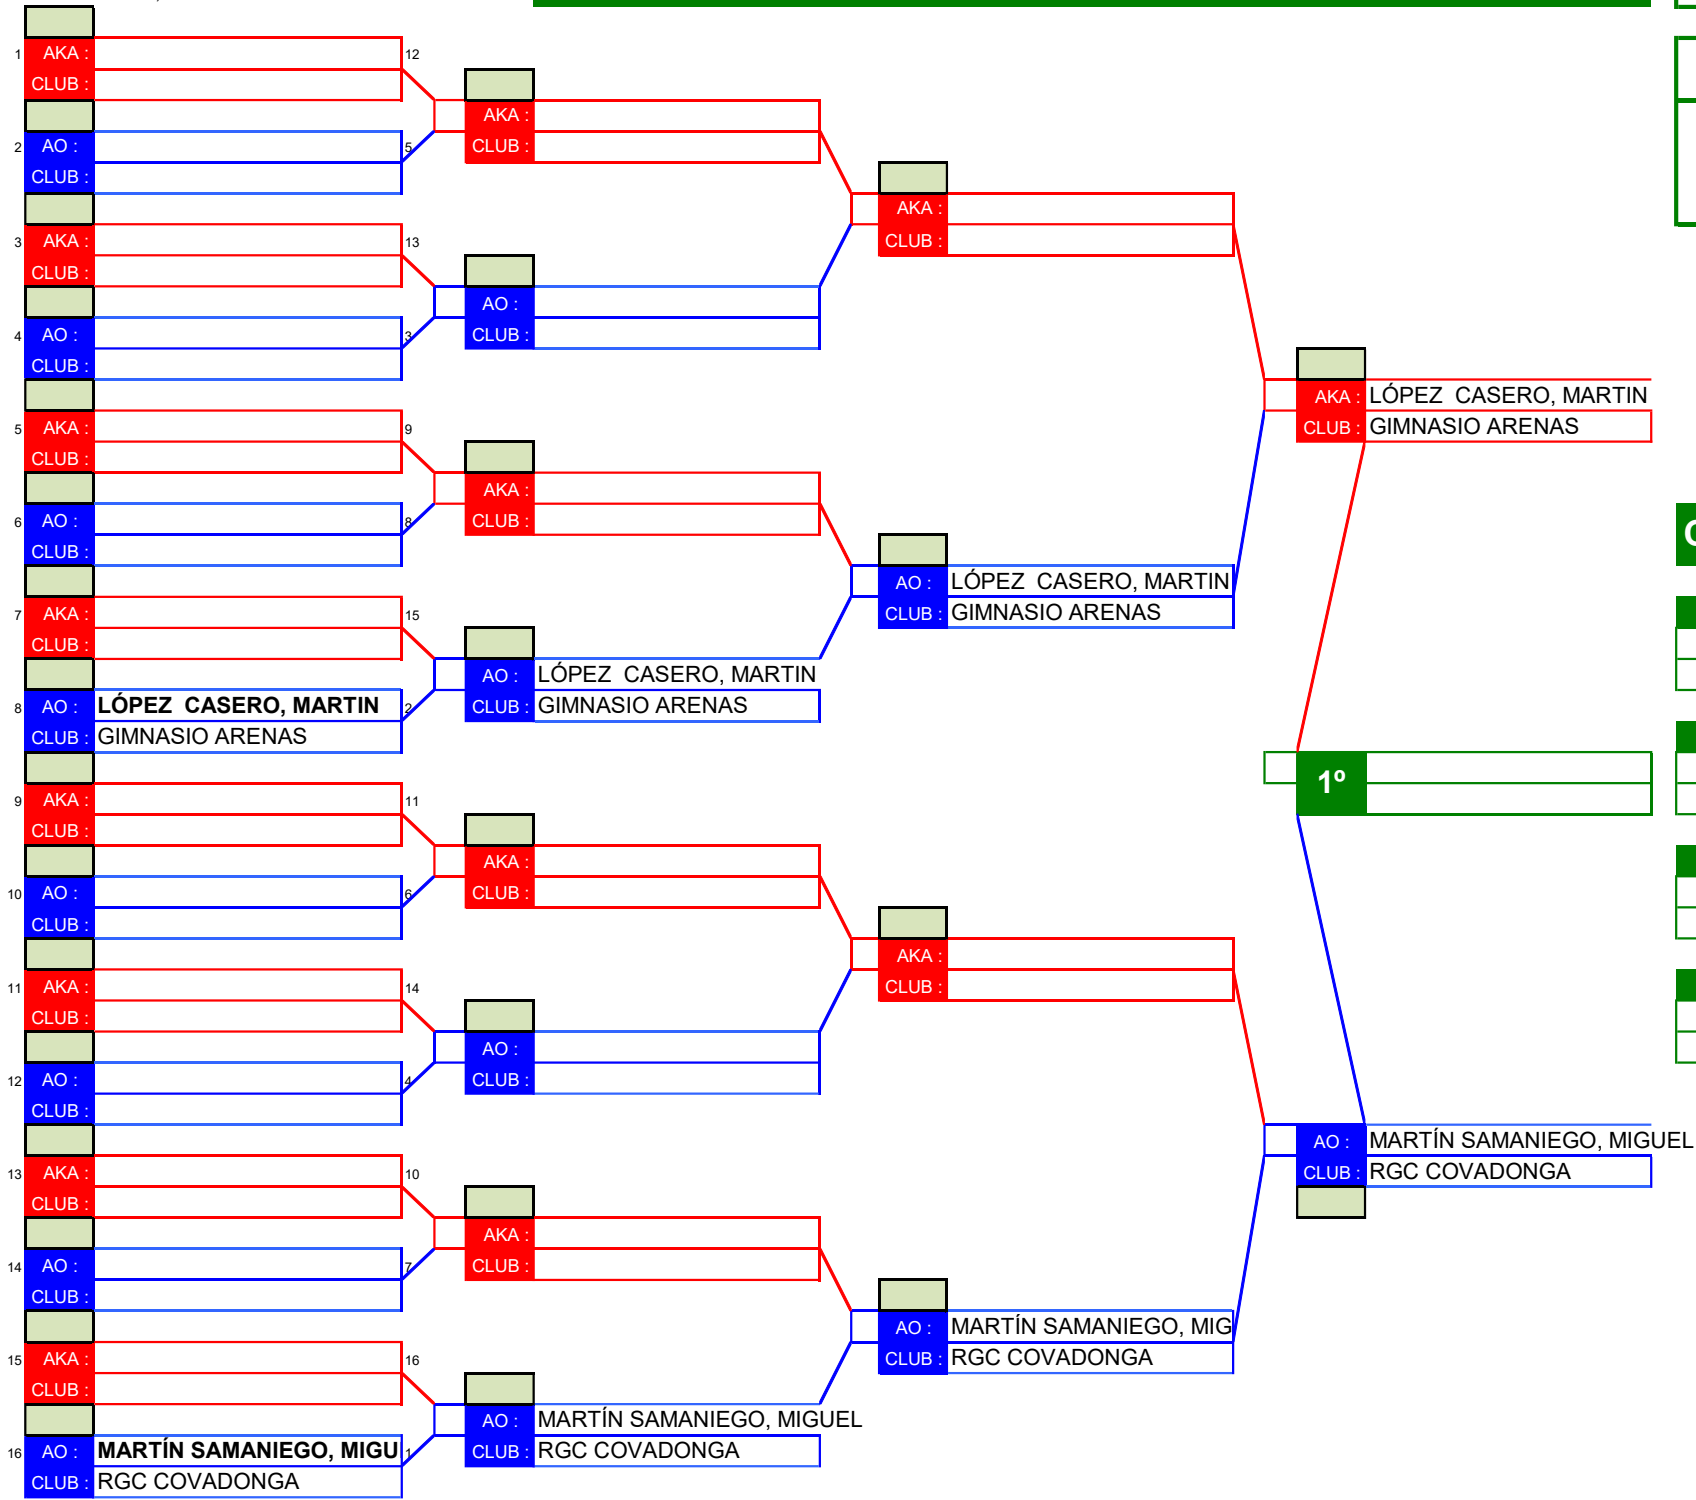

CLASIFICACIONES

1º CLASIFICADO

2º CLASIFICADO

3º CLASIFICADO

3º CLASIFICADO

JJDD ZONA 2

TATAMI Nº 1

CATEGORIA

KATA BENJAMIN
MASCULINO B

HOJA 1 de 1

CLASIFICACIONES

1º CLASIFICADO

2º CLASIFICADO

3º CLASIFICADO

3º CLASIFICADO

1º