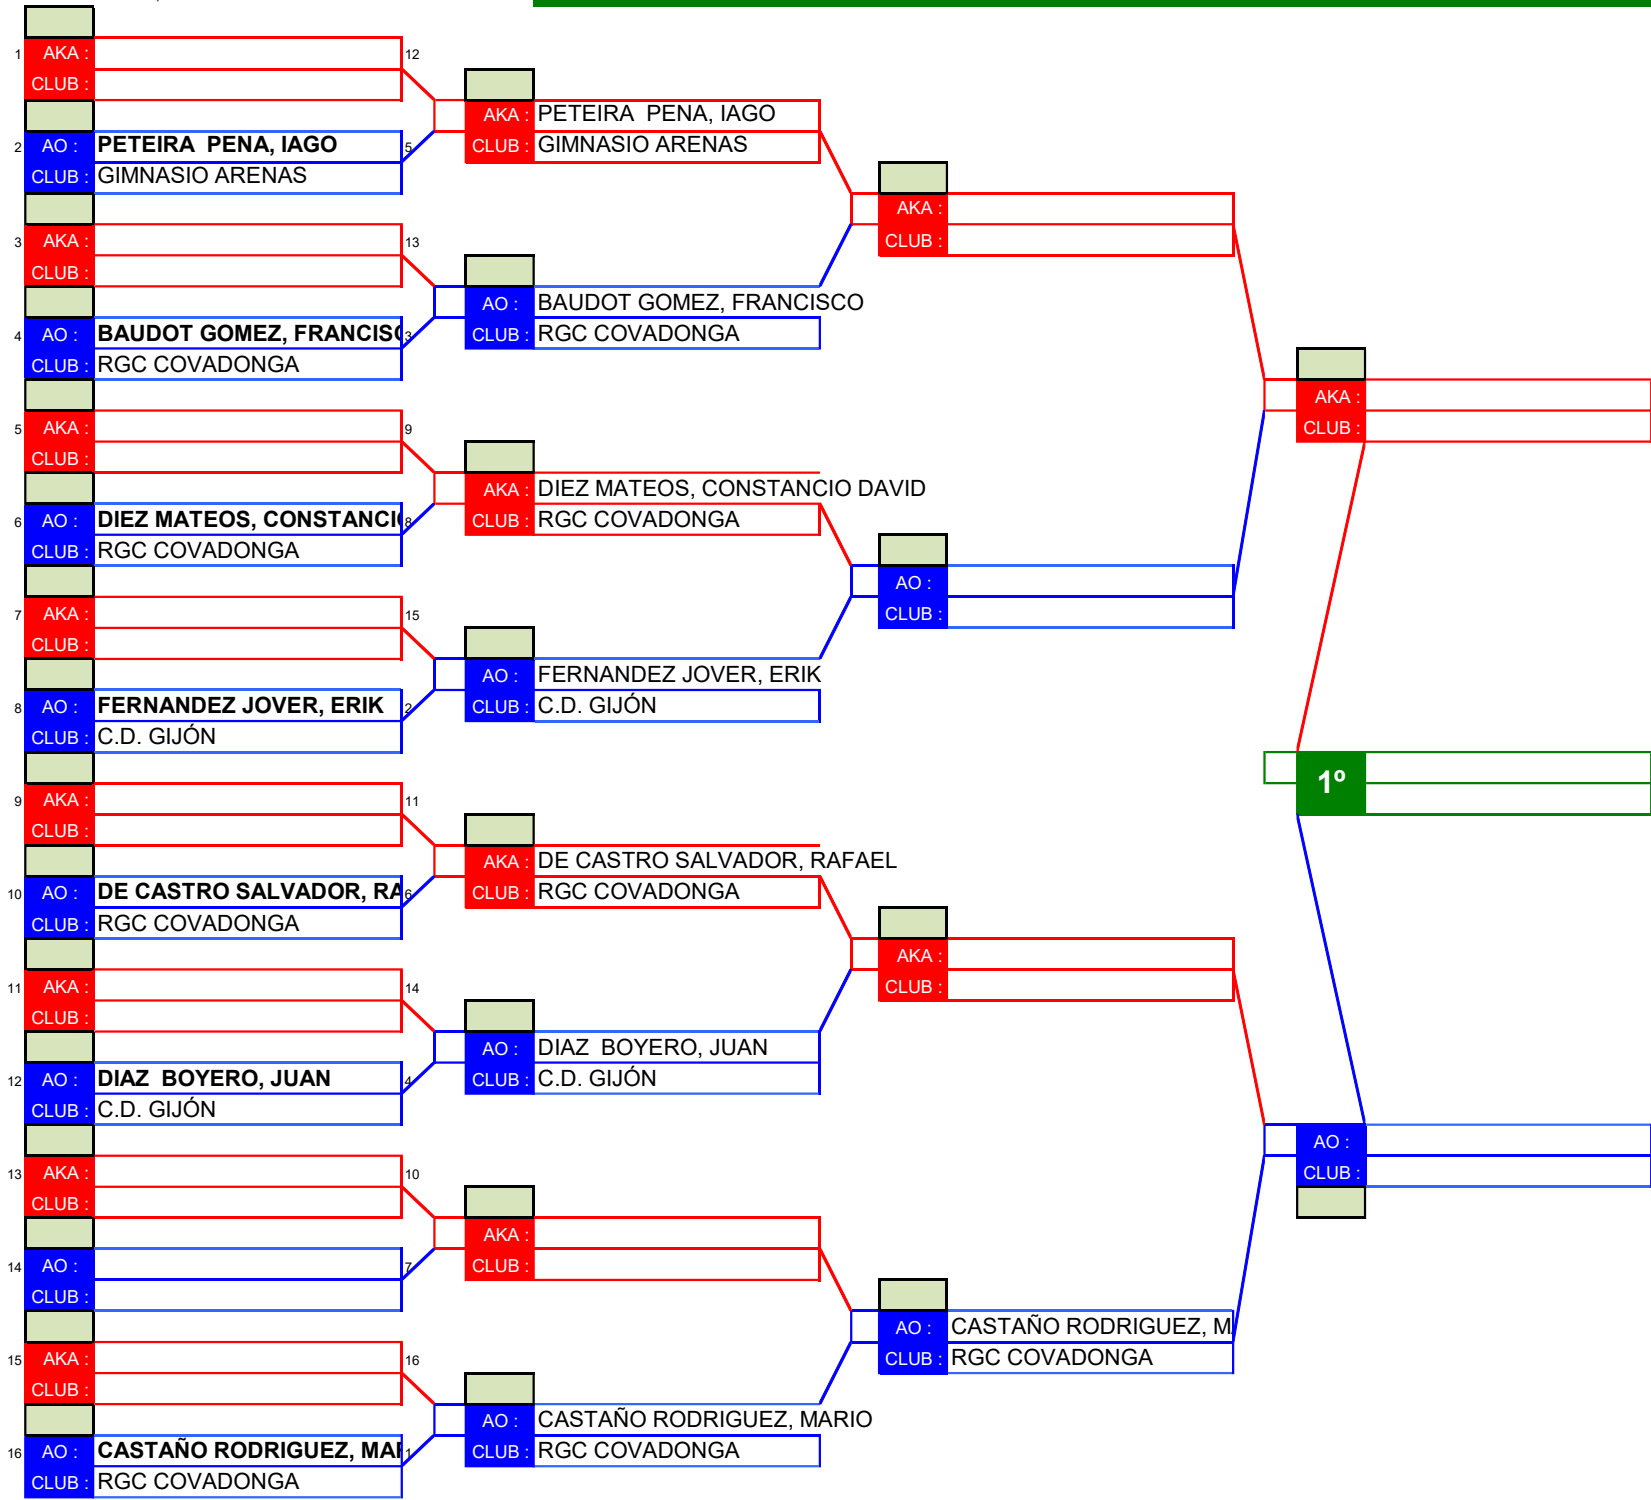

1º

AO : IGLESIAS COUCHEIRO, LUCIA
CLUB : KARATE ESTADIO

POLIDEPORTIVO DE EL ENTREGO

sábado, 25 de abril de 2026

JJDD ZONA 2

TATAMI Nº 1

CATEGORIA
KATA BENJAMIN
MASCULINO A

HOJA 1 de 1

CLASIFICACIONES

1º CLASIFICADO

2º CLASIFICADO

3º CLASIFICADO

3º CLASIFICADO

JJDD ZONA 2

TATAMI Nº 1

CATEGORIA