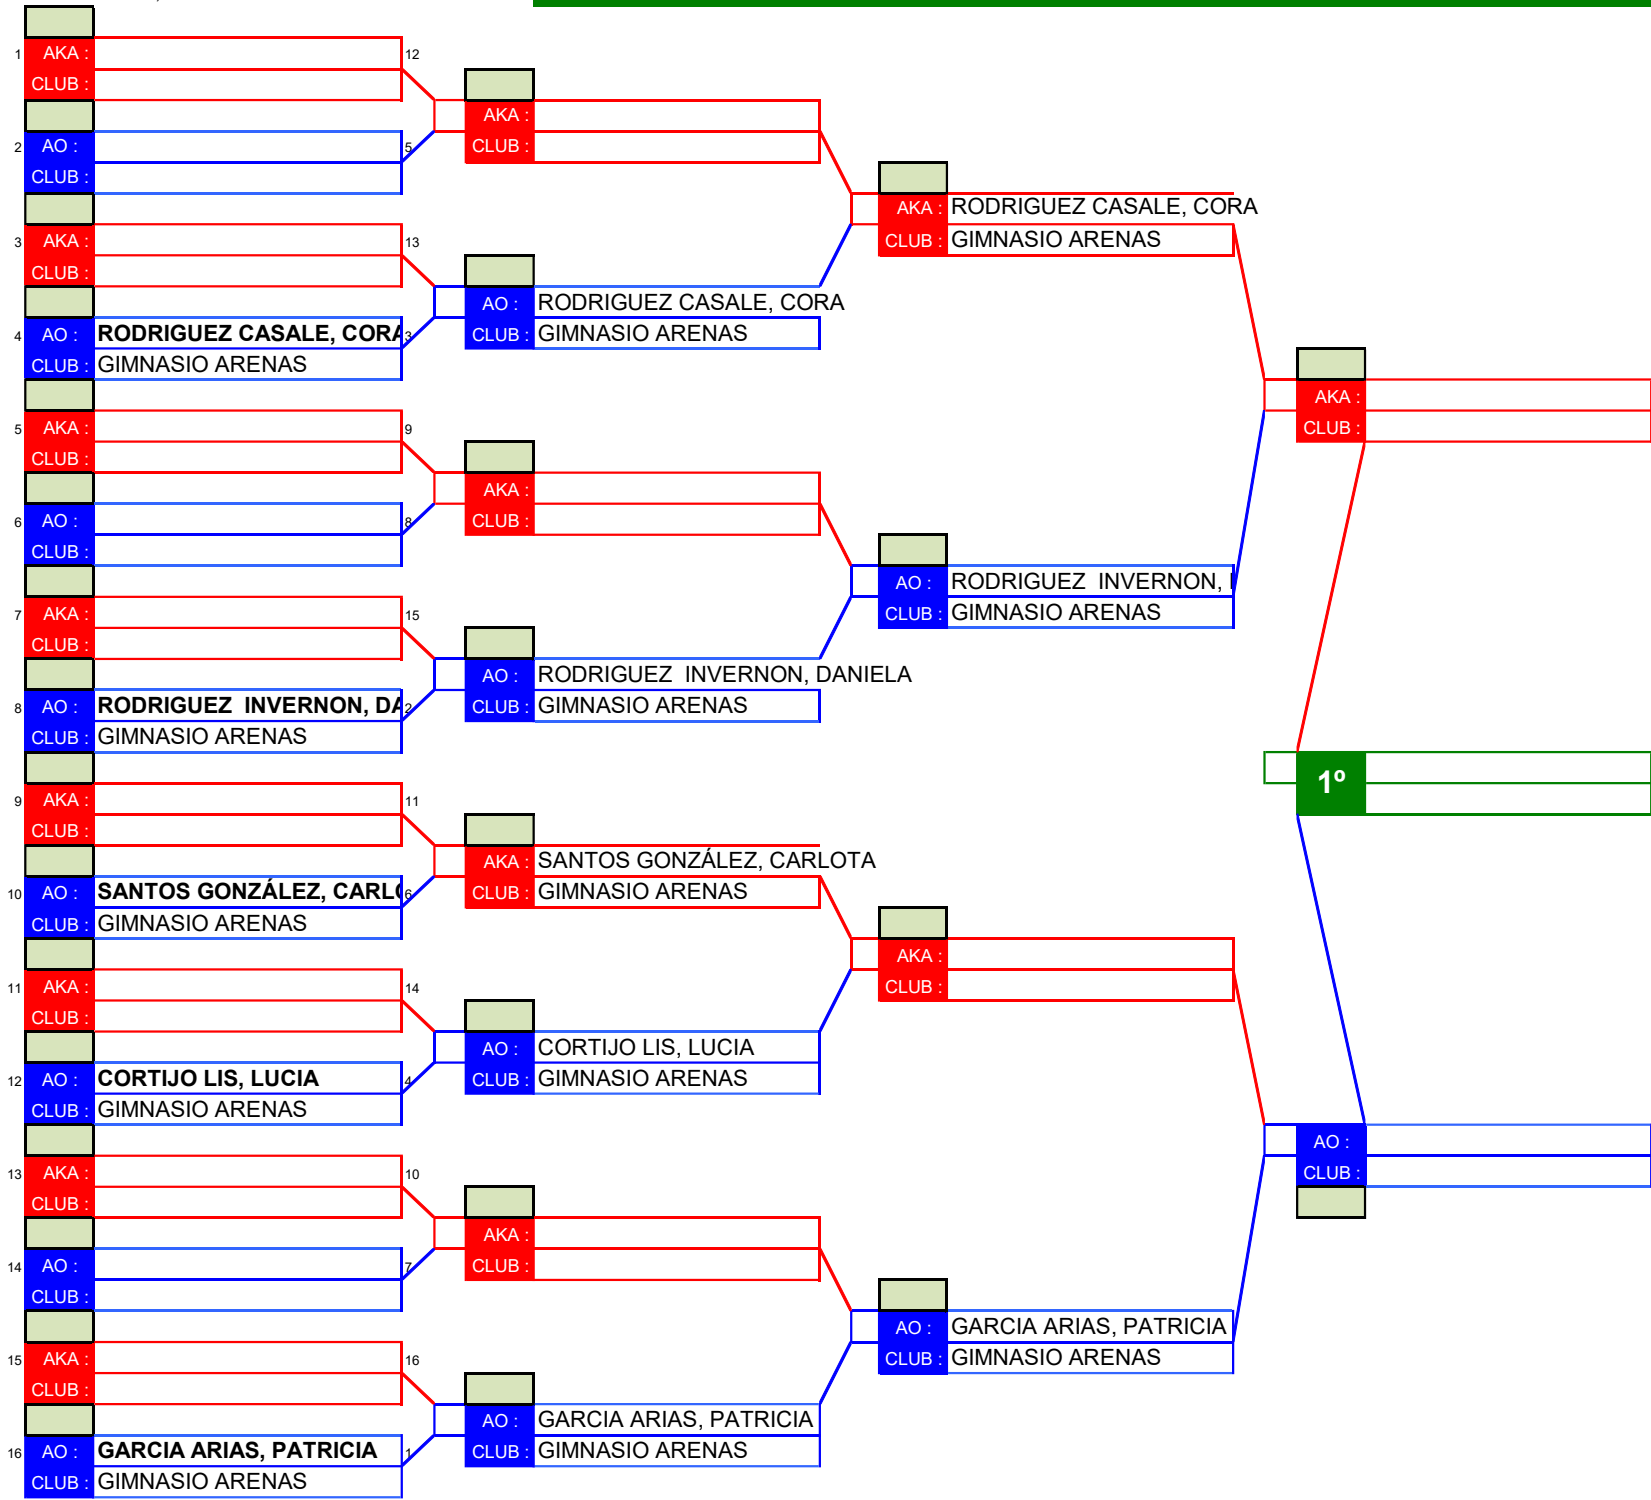

3º CLASIFICADO

3º CLASIFICADO

JJDD ZONA 2

TATAMI N° 2

CATEGORIA
KATA JUVENIL FEMENINO A

HOJA 1 de 1

CLASIFICACIONES

1° CLASIFICADO