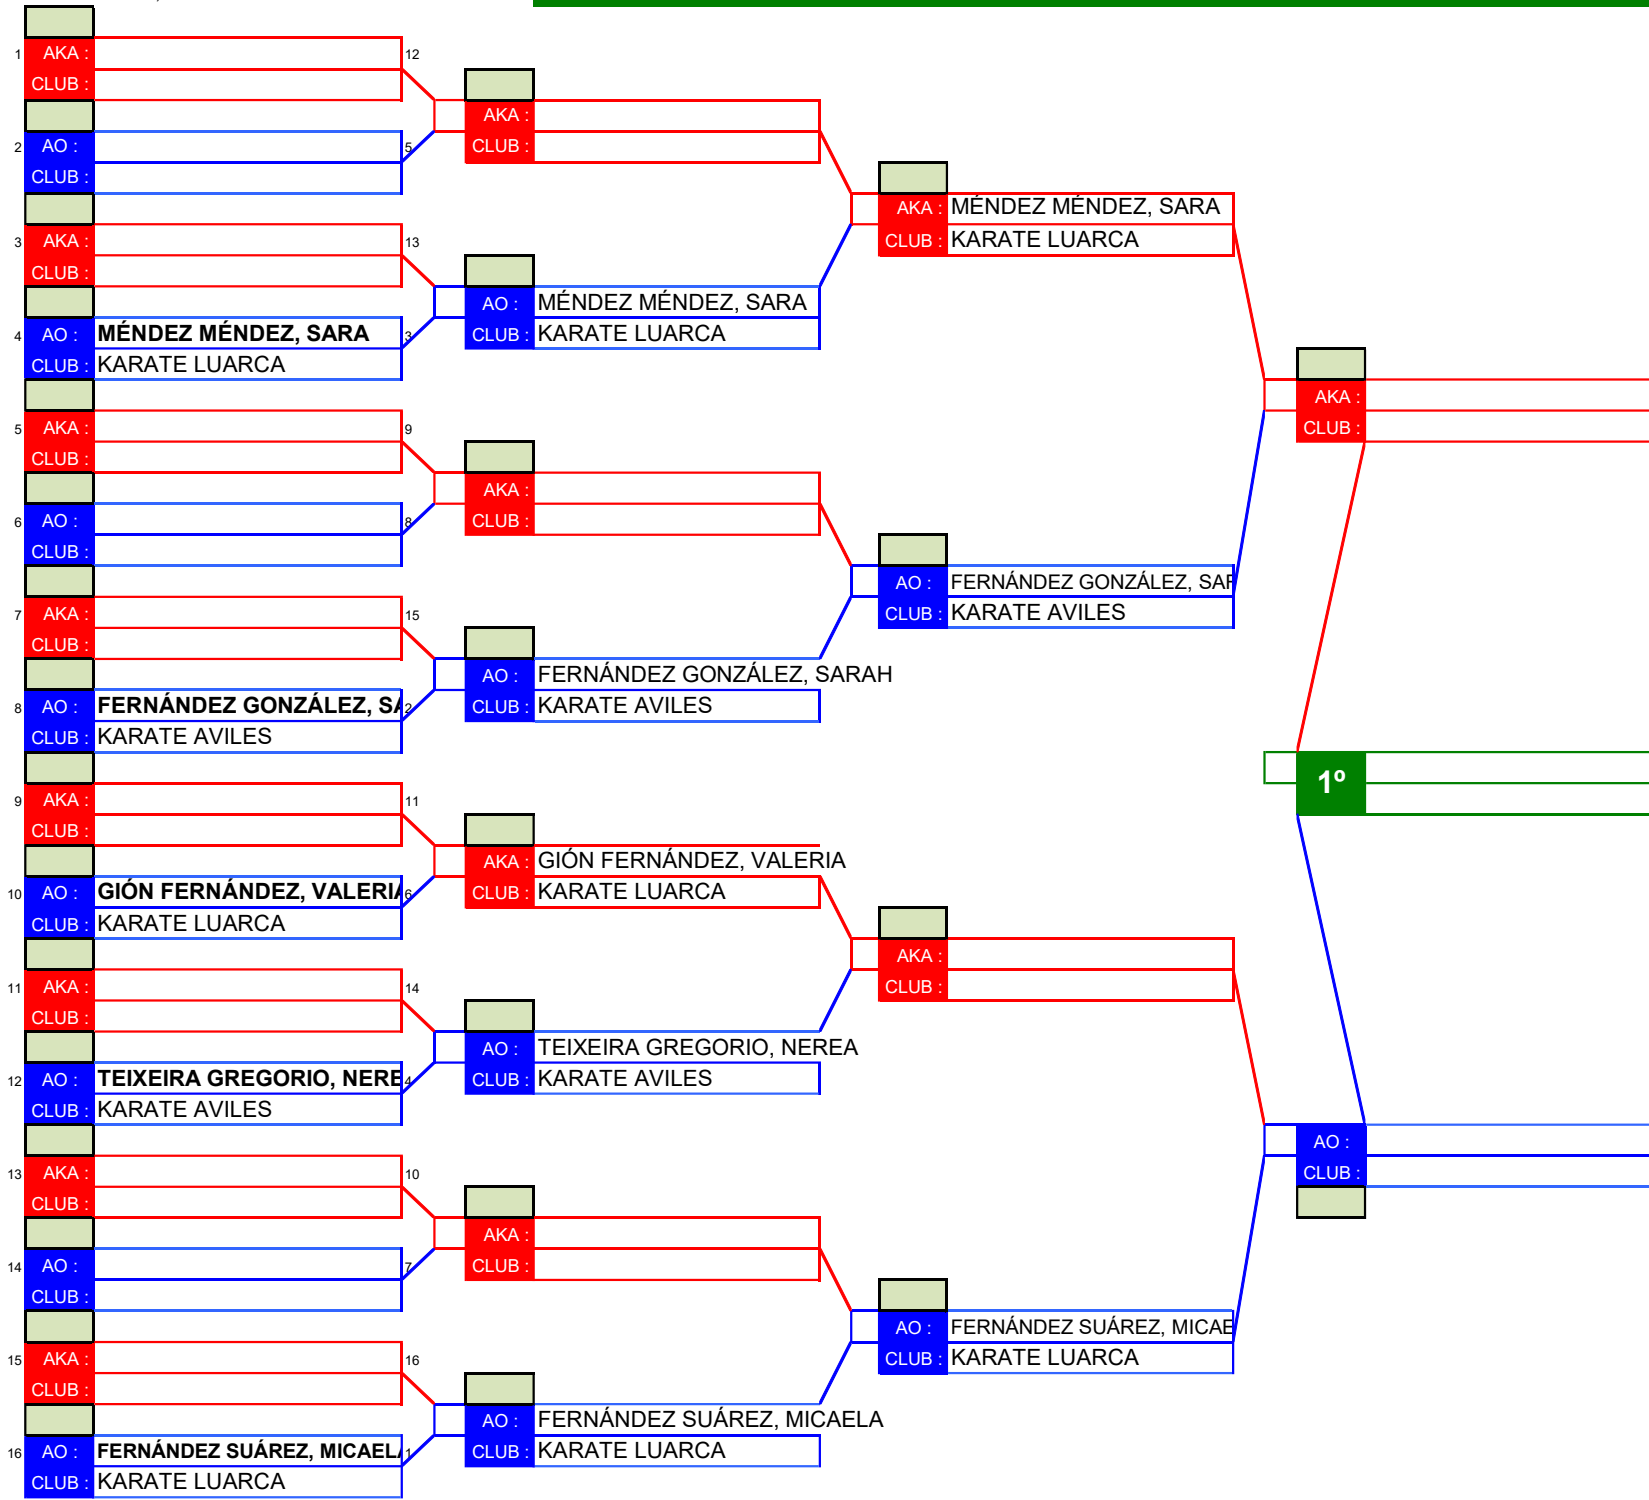

JJDD ZONA 1

TATAMI Nº 1

CATEGORIA

KATA CADETE FEMENINO B

HOJA 1 de 1

CLASIFICACIONES

1º CLASIFICADO

2º CLASIFICADO

3º CLASIFICADO

3º CLASIFICADO