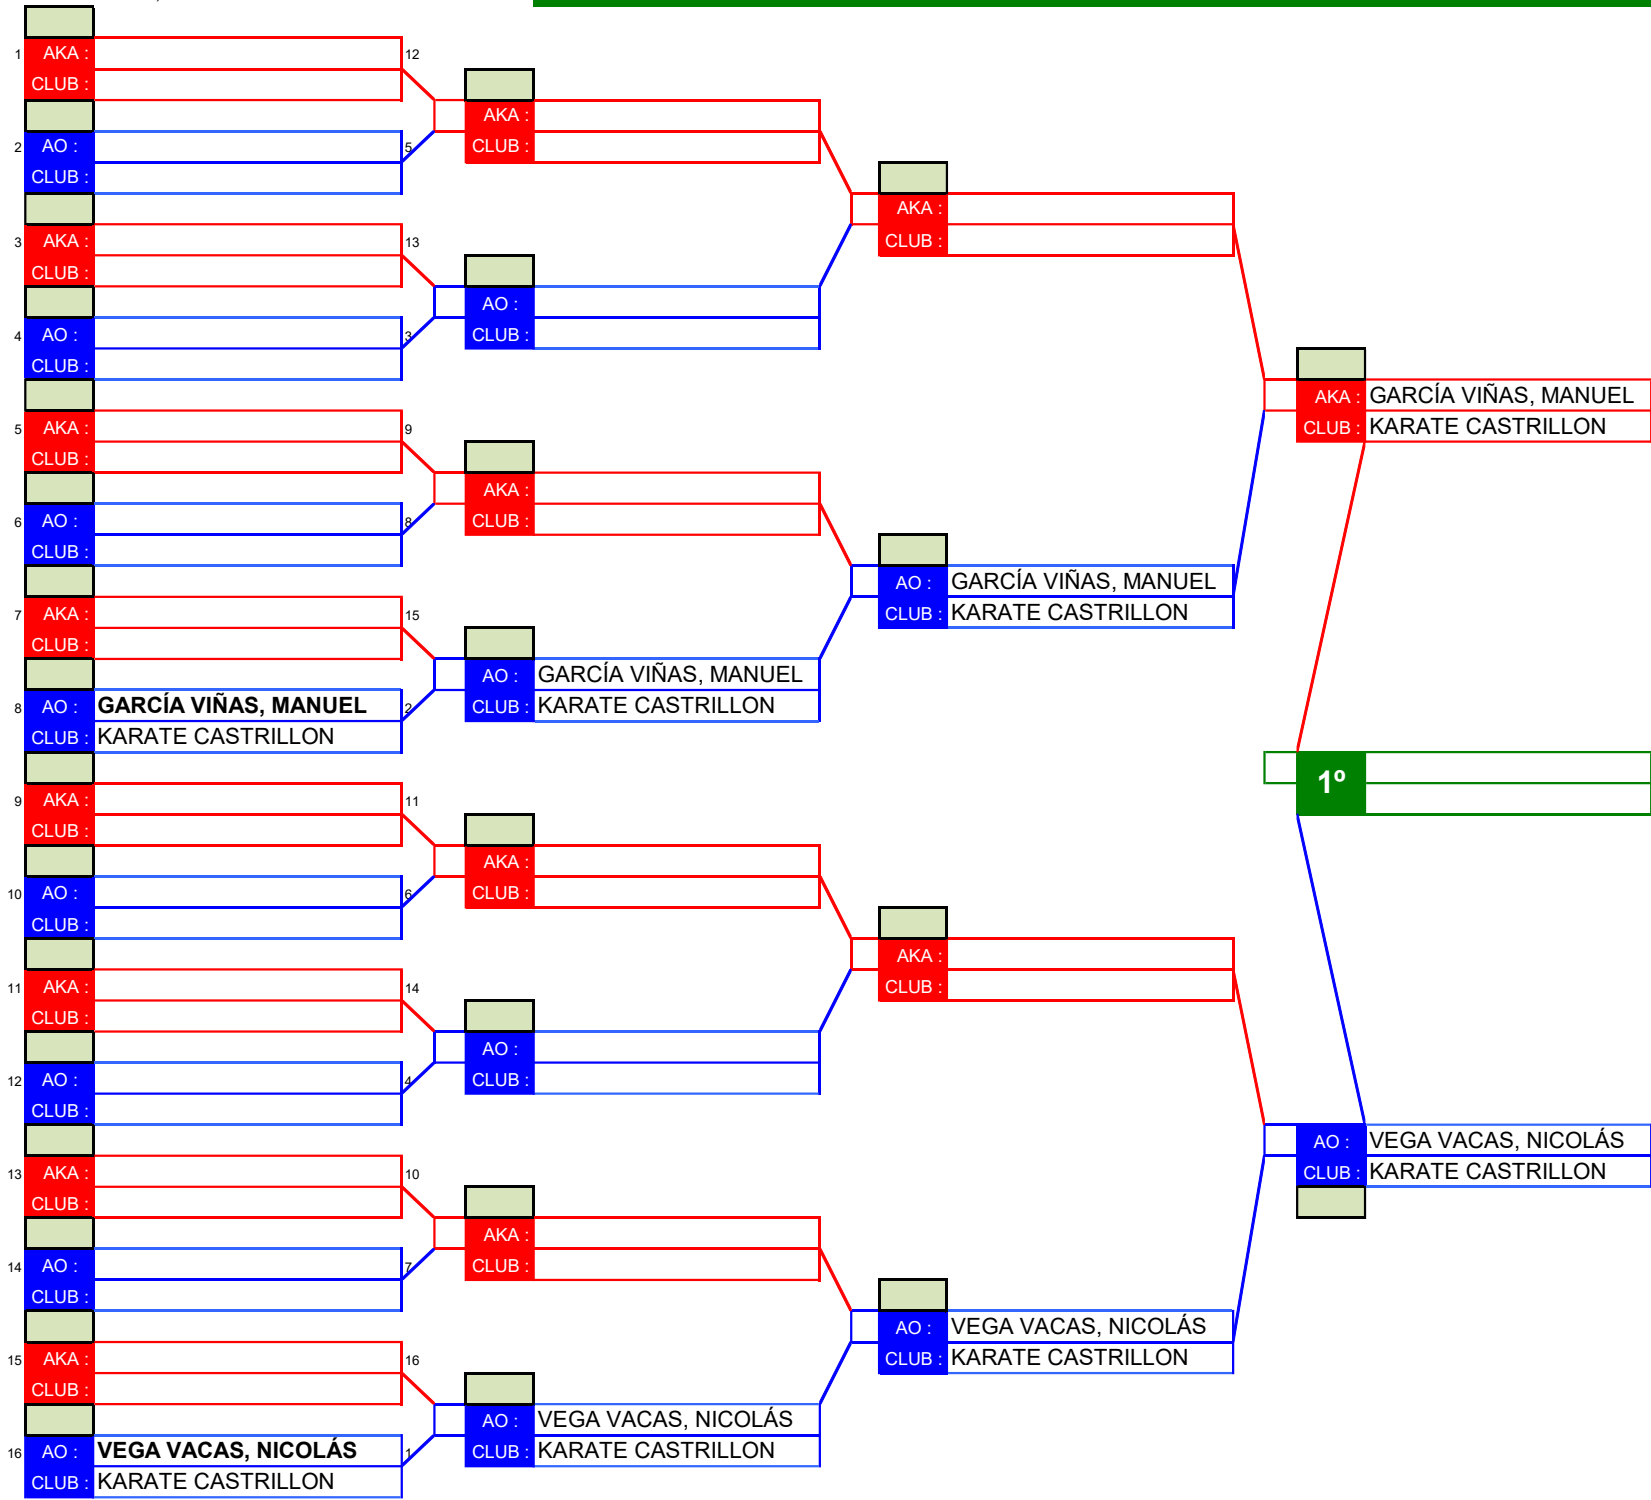

CLASIFICACIONES

1º CLASIFICADO

2º CLASIFICADO

3º CLASIFICADO

3º CLASIFICADO

JJDD ZONA 1

TATAMI Nº 2

CATEGORIA
KATA BENJAMÍN
MASCULINO B

HOJA 1 de 1

CLASIFICACIONES

1º CLASIFICADO

2º CLASIFICADO

3º CLASIFICADO

3º CLASIFICADO

1º

AO : VEGA VACAS, NICOLÁS
CLUB : KARATE CASTRILLON