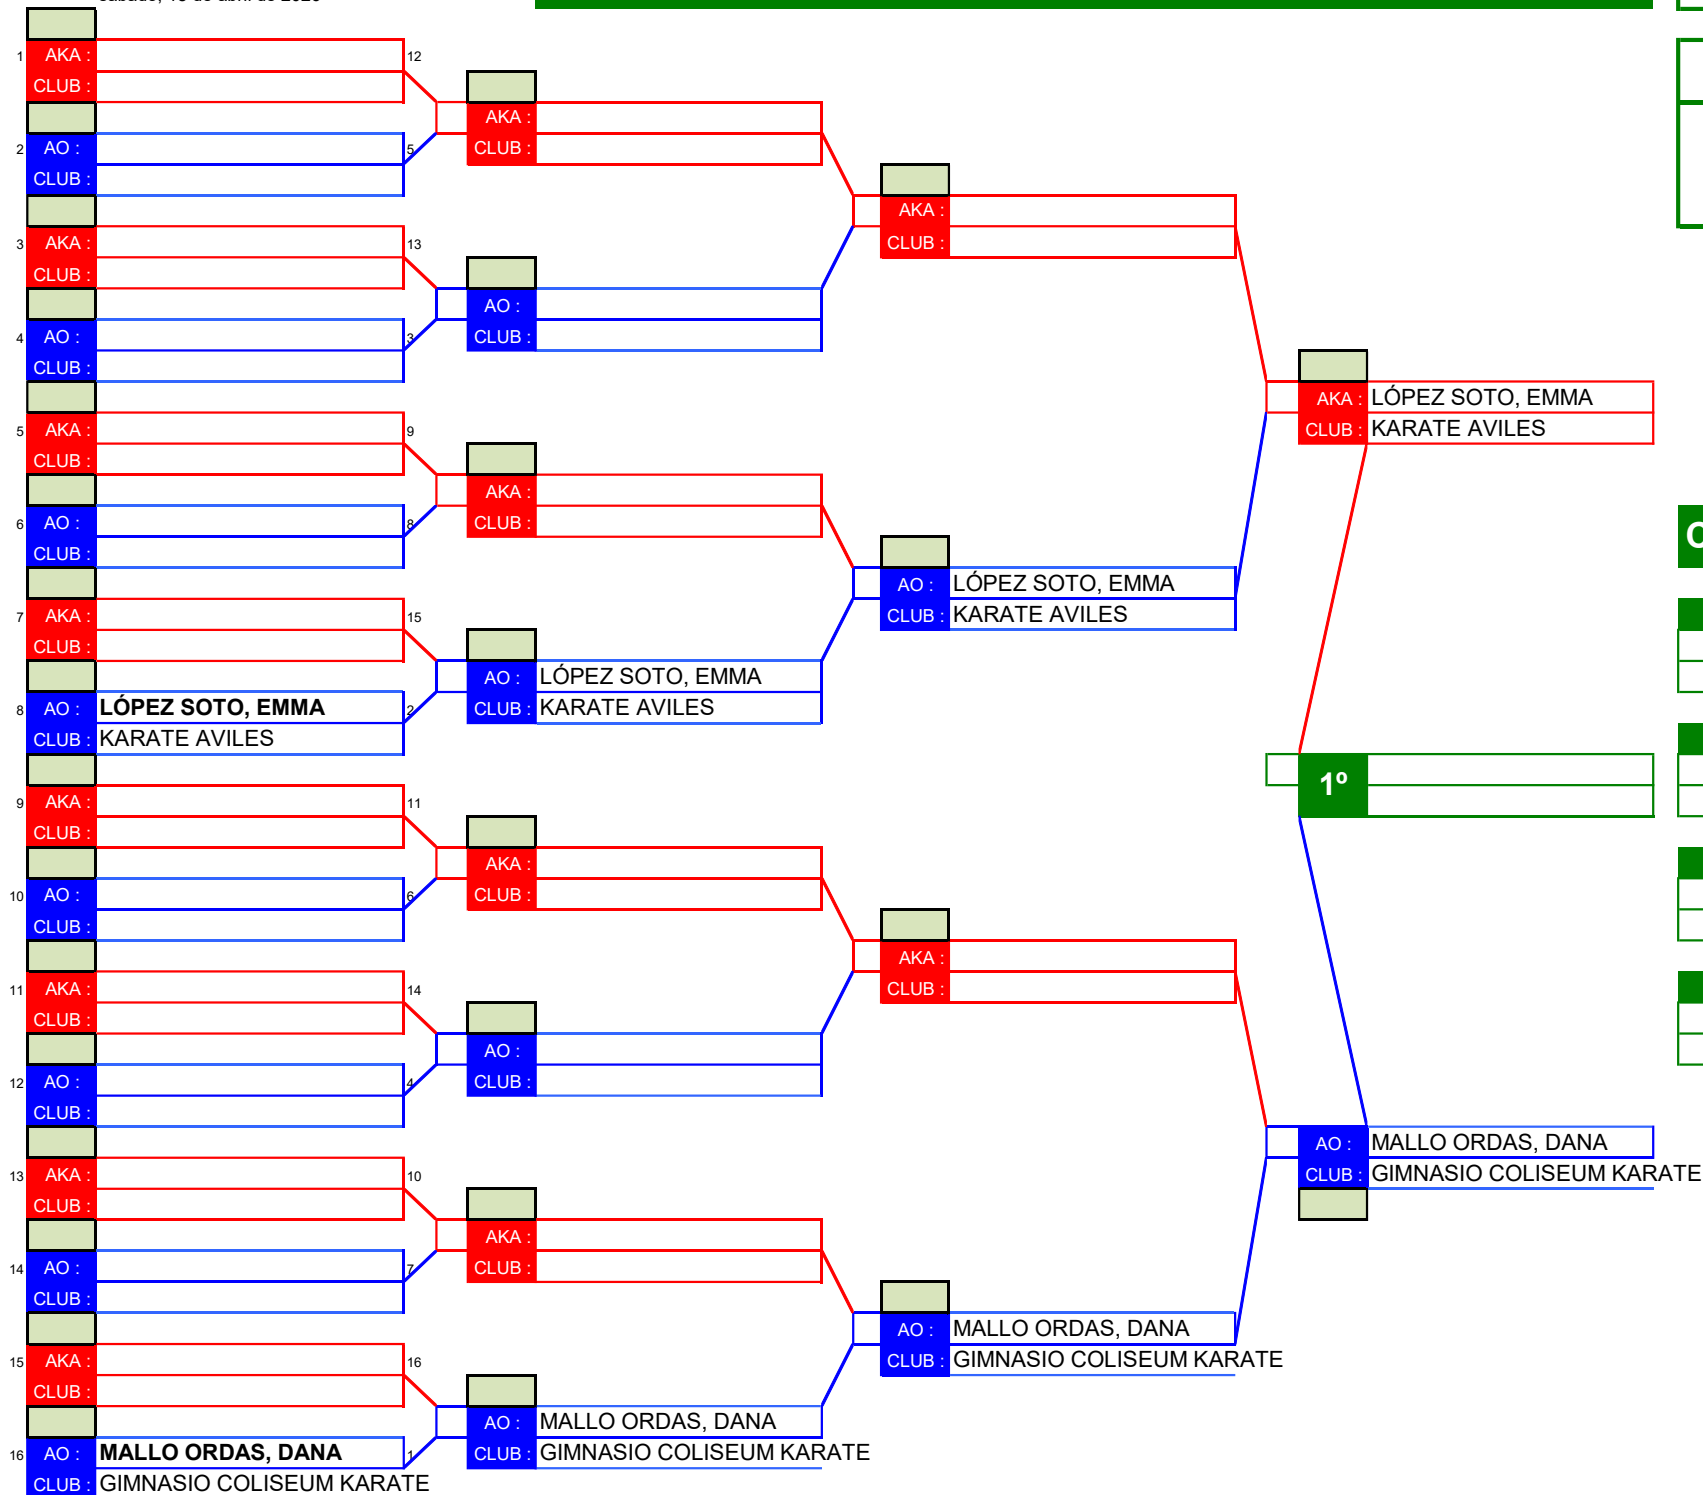

CATEGORIA

KATA BENJAMÍN
FEMENINO B

HOJA 1 de 1

CLASIFICACIONES

1º CLASIFICADO

2º CLASIFICADO

3º CLASIFICADO

3º CLASIFICADO