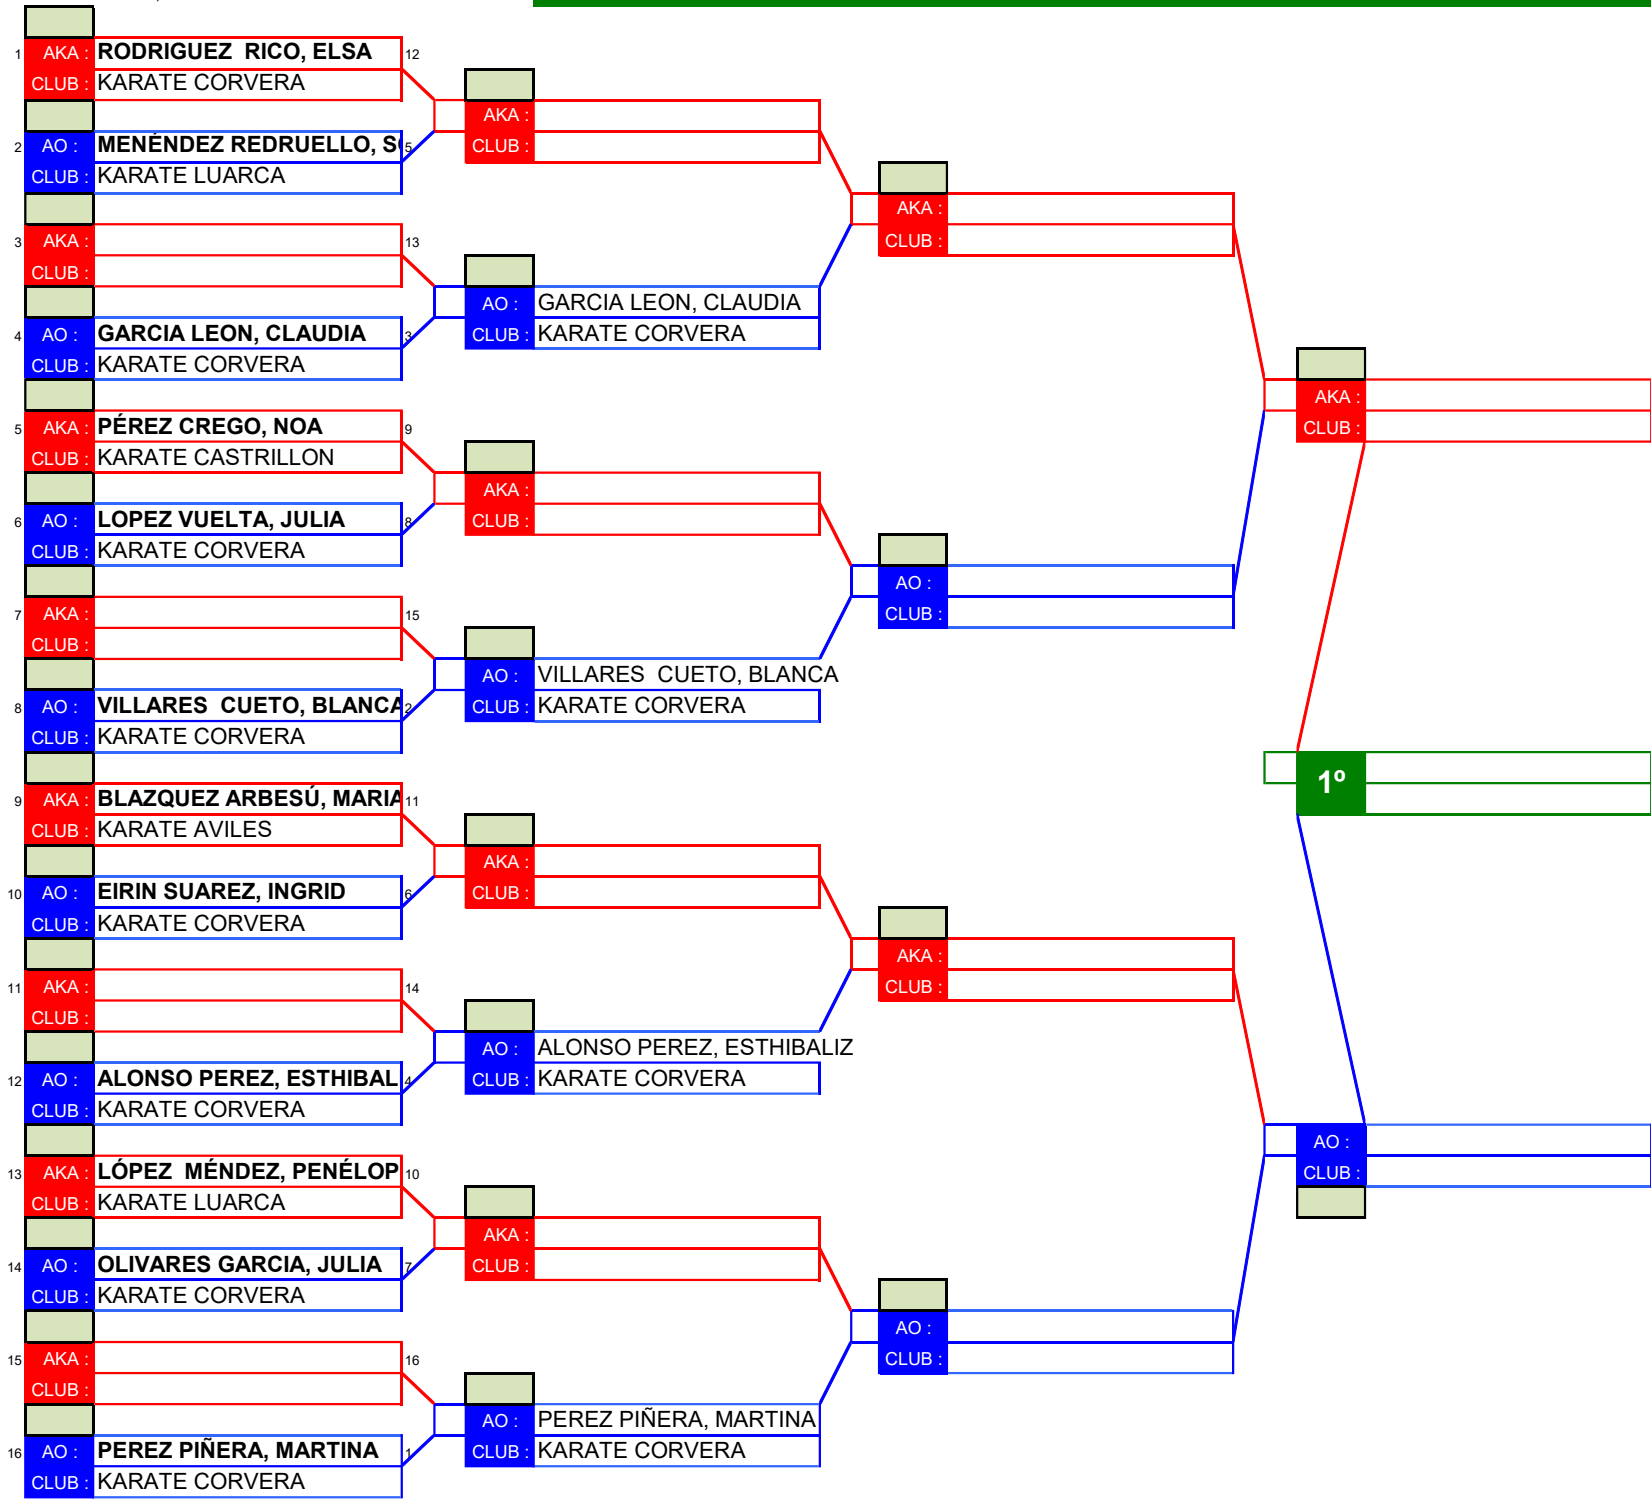

JJDD ZONA 1

TATAMI Nº 2

CATEGORIA
KATA BENJAMÍN FEMENINO A

HOJA 1 de 1

CLASIFICACIONES

1º CLASIFICADO

2º CLASIFICADO

3º CLASIFICADO