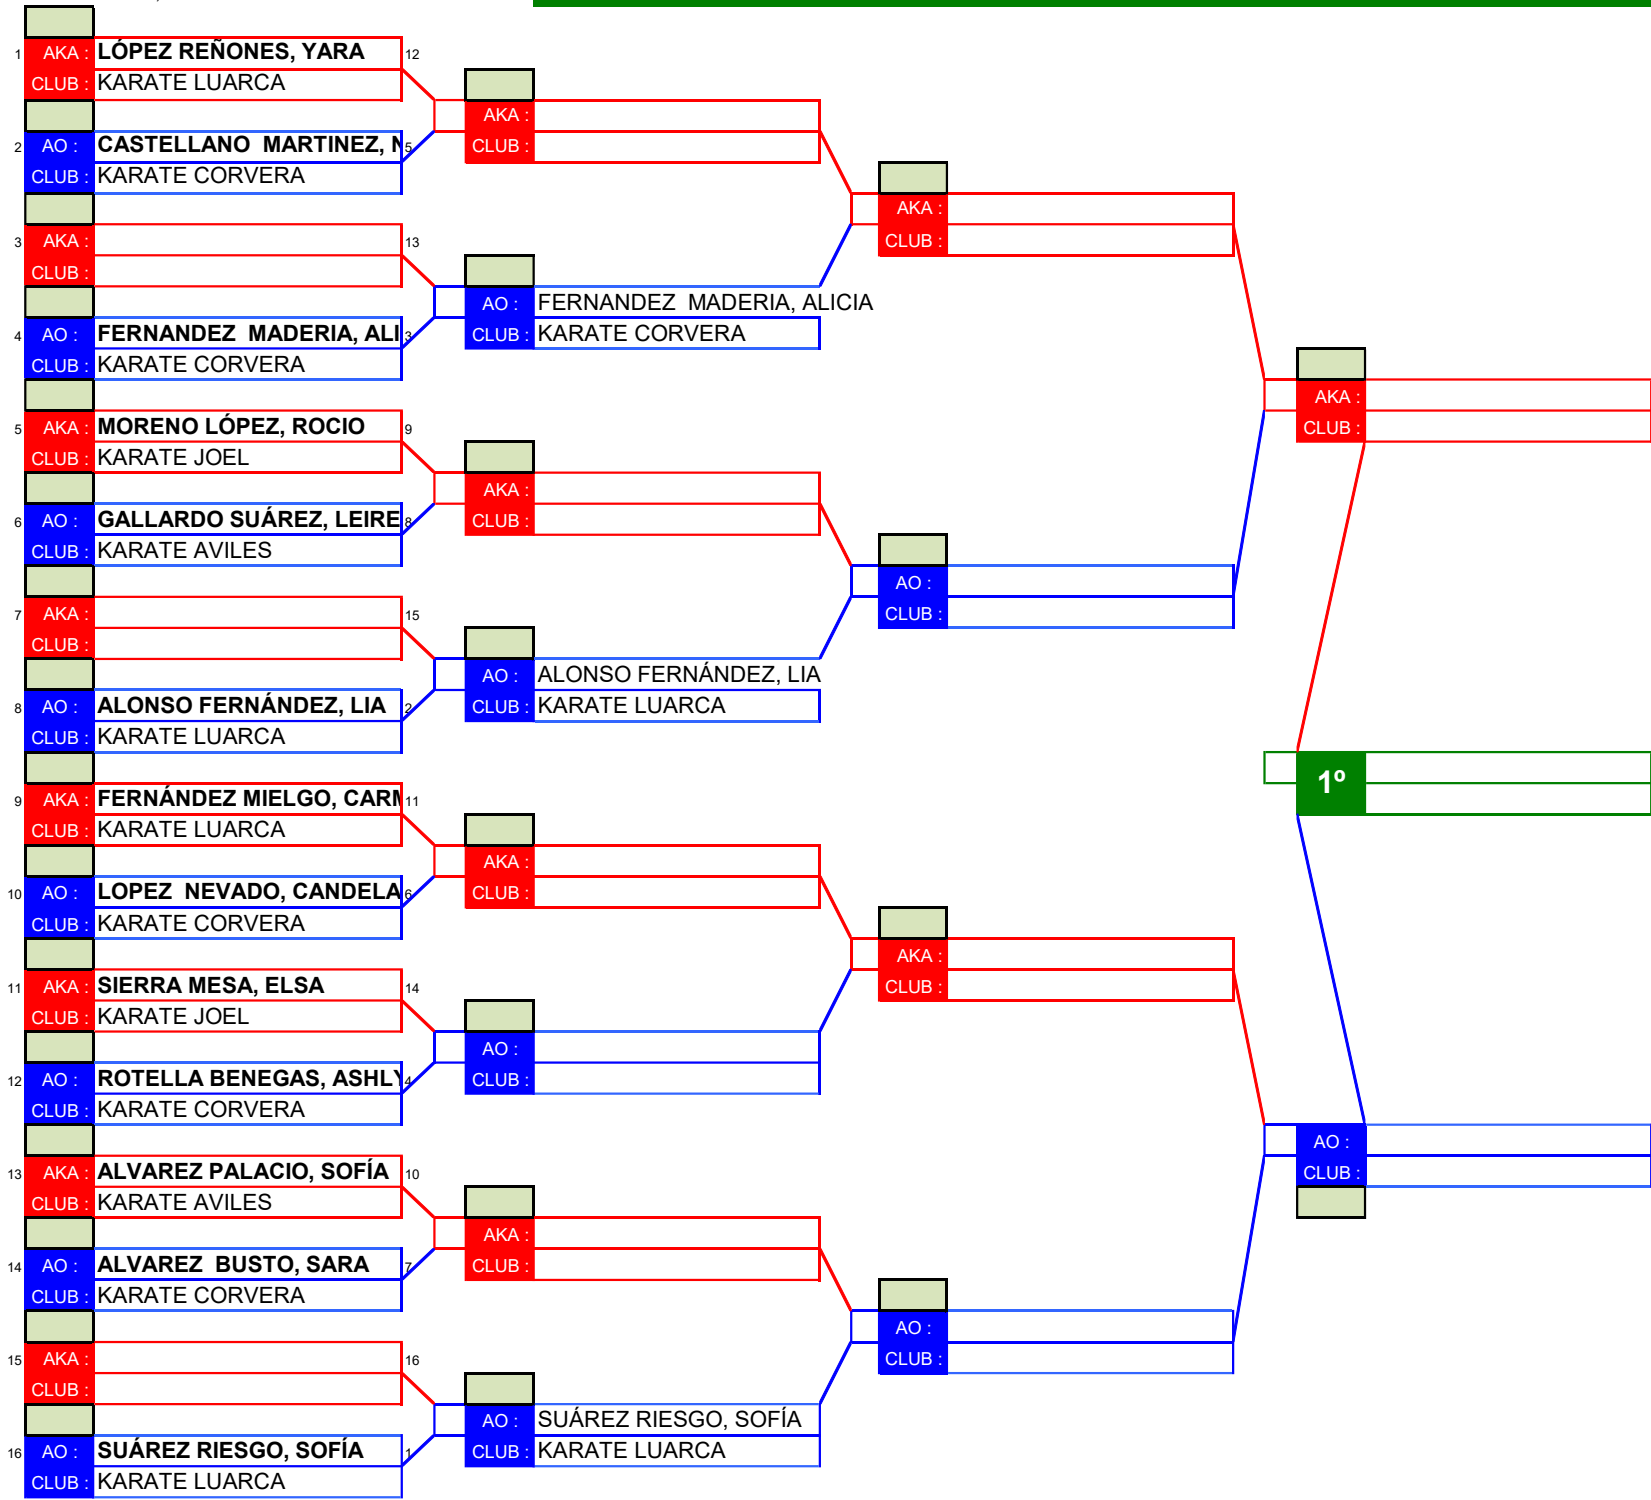

HOJA 1 de 1

CLASIFICACIONES

1º CLASIFICADO

2º CLASIFICADO

3º CLASIFICADO

3º CLASIFICADO

1º

AO : VEGA VACAS, NICOLÁS
CLUB : KARATE CASTRILLON

JJDD ZONA 1

TATAMI Nº 1

CATEGORIA
KATA ALEVÍN FEMENINO A

HOJA 1 de 1

CLASIFICACIONES

1º CLASIFICADO

2º CLASIFICADO

3º CLASIFICADO