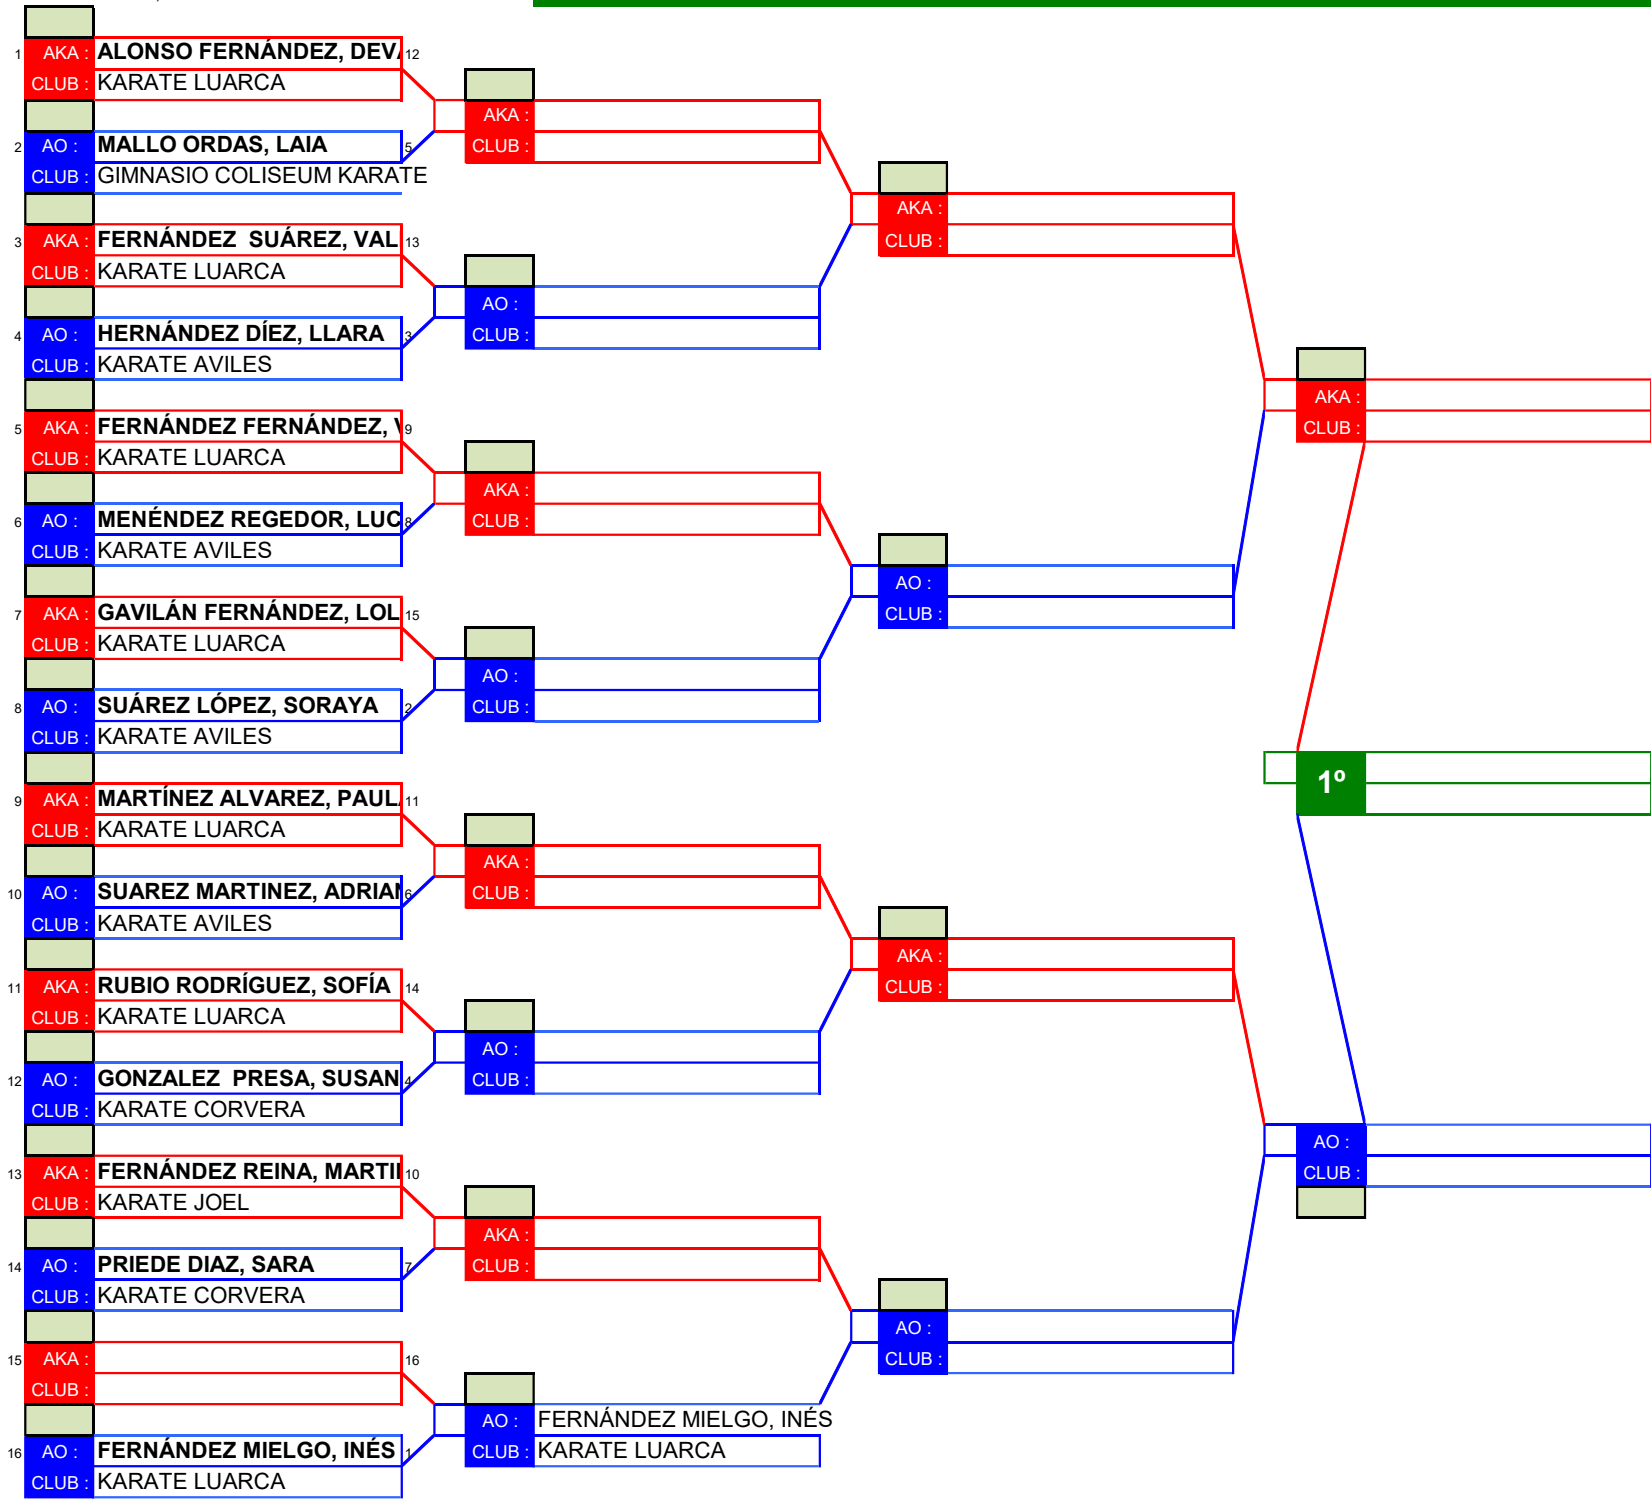

POLIDEPORTIVO DE LUARCA

sábado, 18 de abril de 2026

JJDD ZONA 1

TATAMI Nº 1

CATEGORIA

KATA INFANTIL FEMENINO A

HOJA 1 de 1

CLASIFICACIONES

1º CLASIFICADO

2º CLASIFICADO

3º CLASIFICADO

3º CLASIFICADO