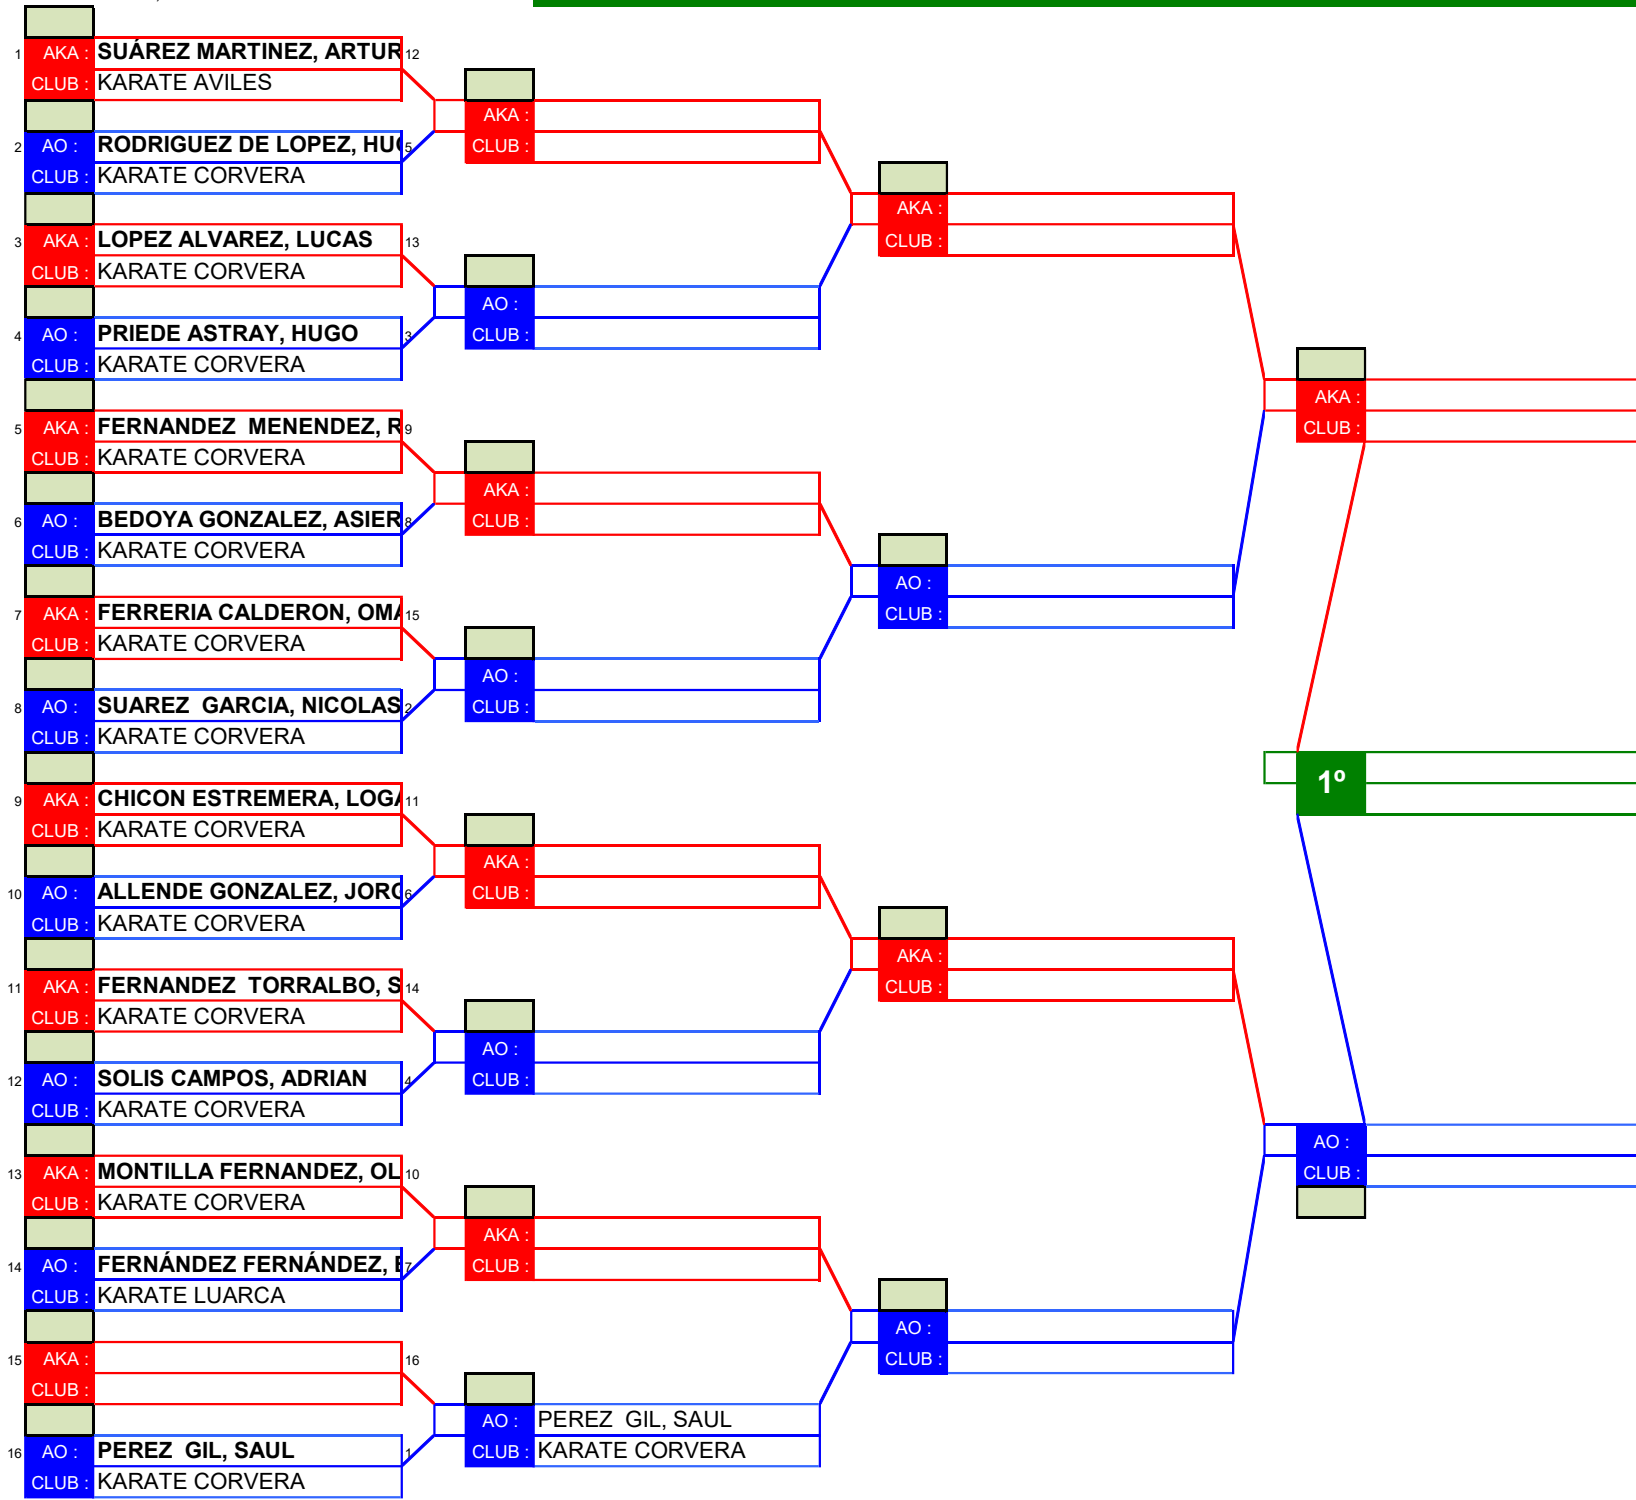

3º CLASIFICADO

POLIDEPORTIVO DE LUARCA

sábado, 18 de abril de 2026

JJDD ZONA 1

TATAMI Nº 2

CATEGORIA

KATA BENJAMÍN MASCULINO A

HOJA 1 de 1