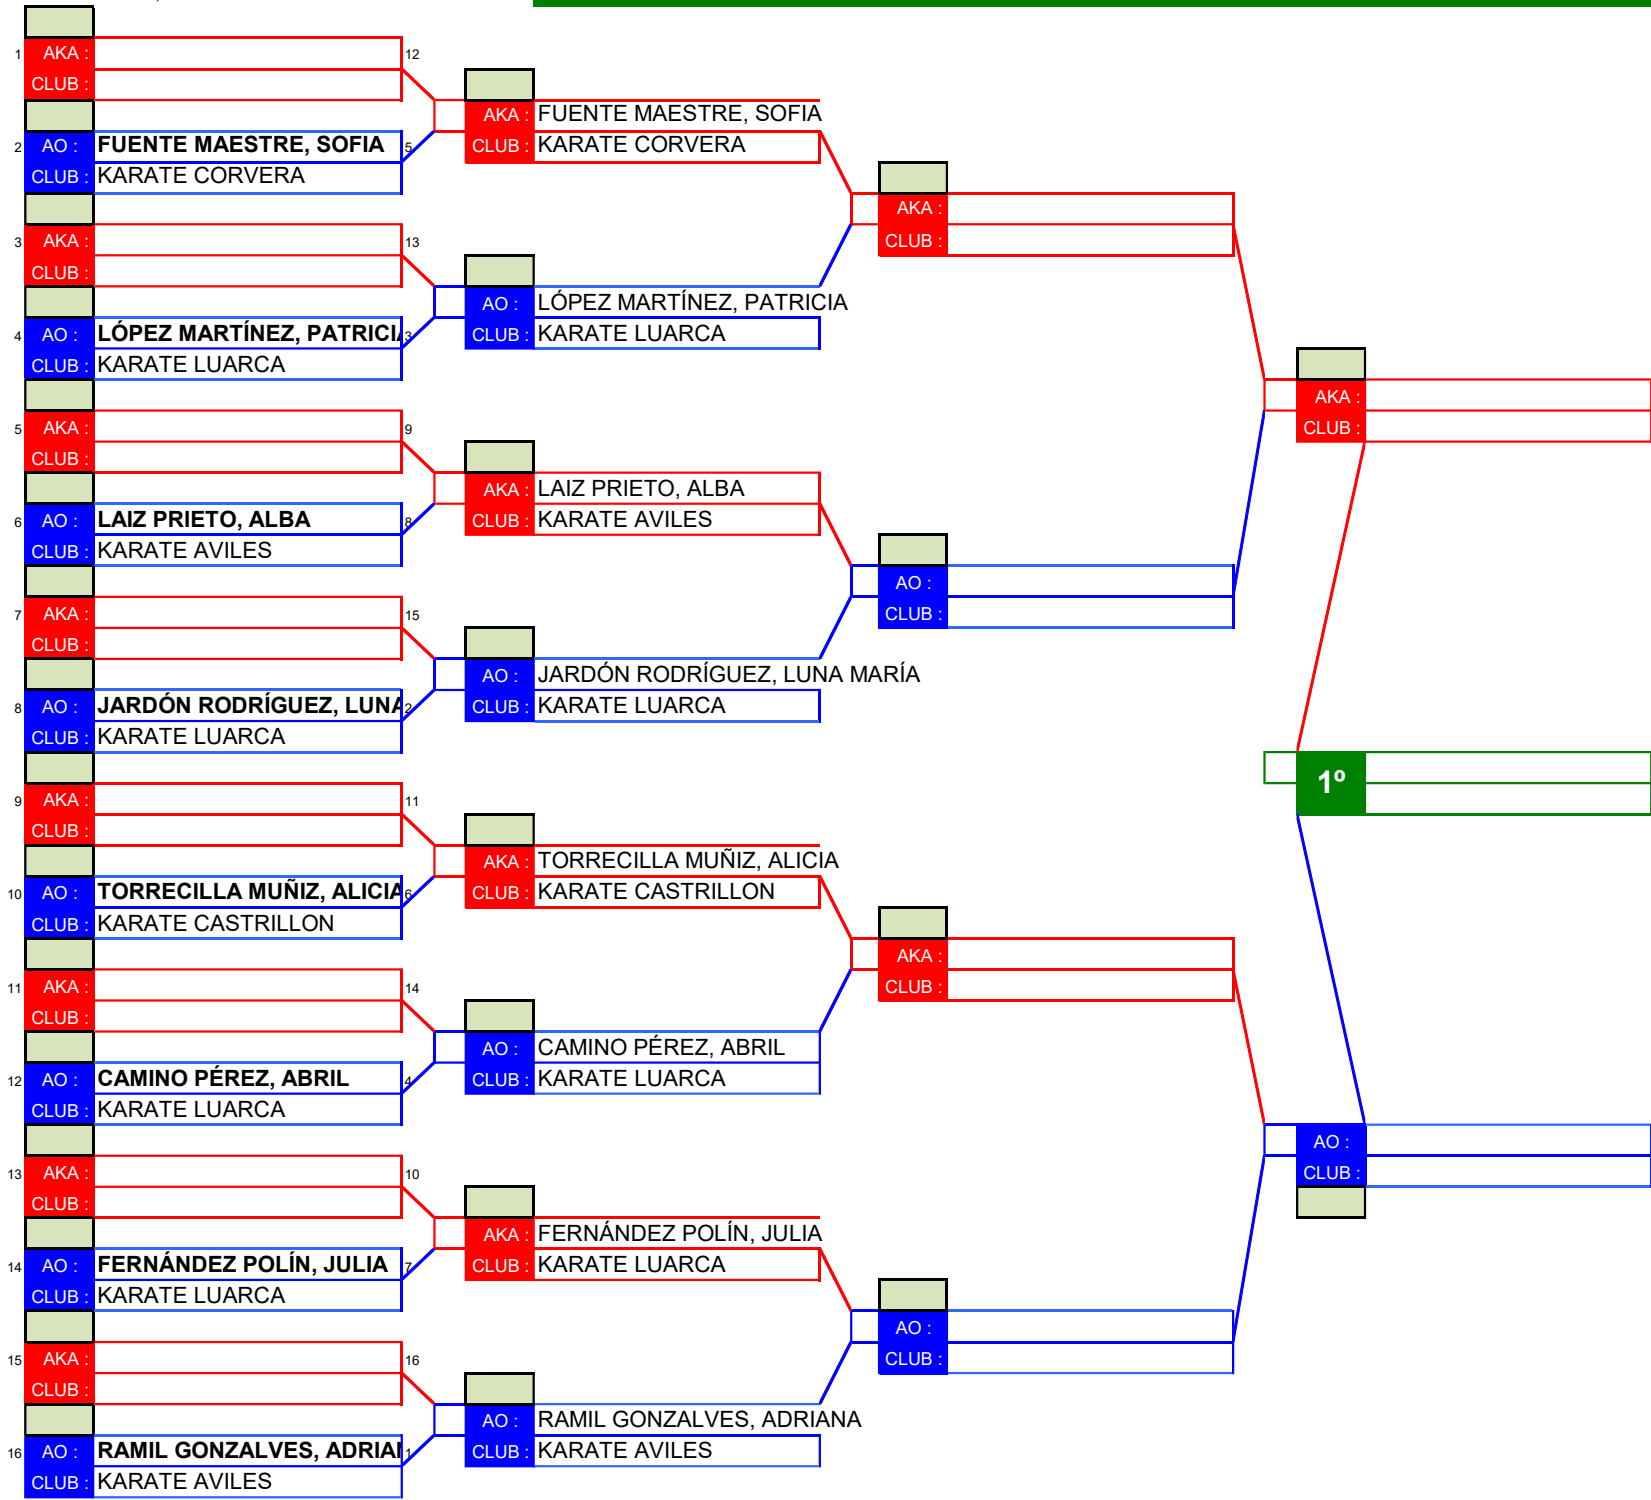

CLASIFICACIONES

1º CLASIFICADO

2º CLASIFICADO

3º CLASIFICADO

3º CLASIFICADO

JJDD ZONA 1

TATAMI N°

CATEGORIA
KATA JUVENIL FEMENINO B

HOJA 1 de 1

CLASIFICACIONES

1° CLASIFICADO

2° CLASIFICADO

3° CLASIFICADO

3° CLASIFICADO

JJDD ZONA 1

TATAMI Nº 2