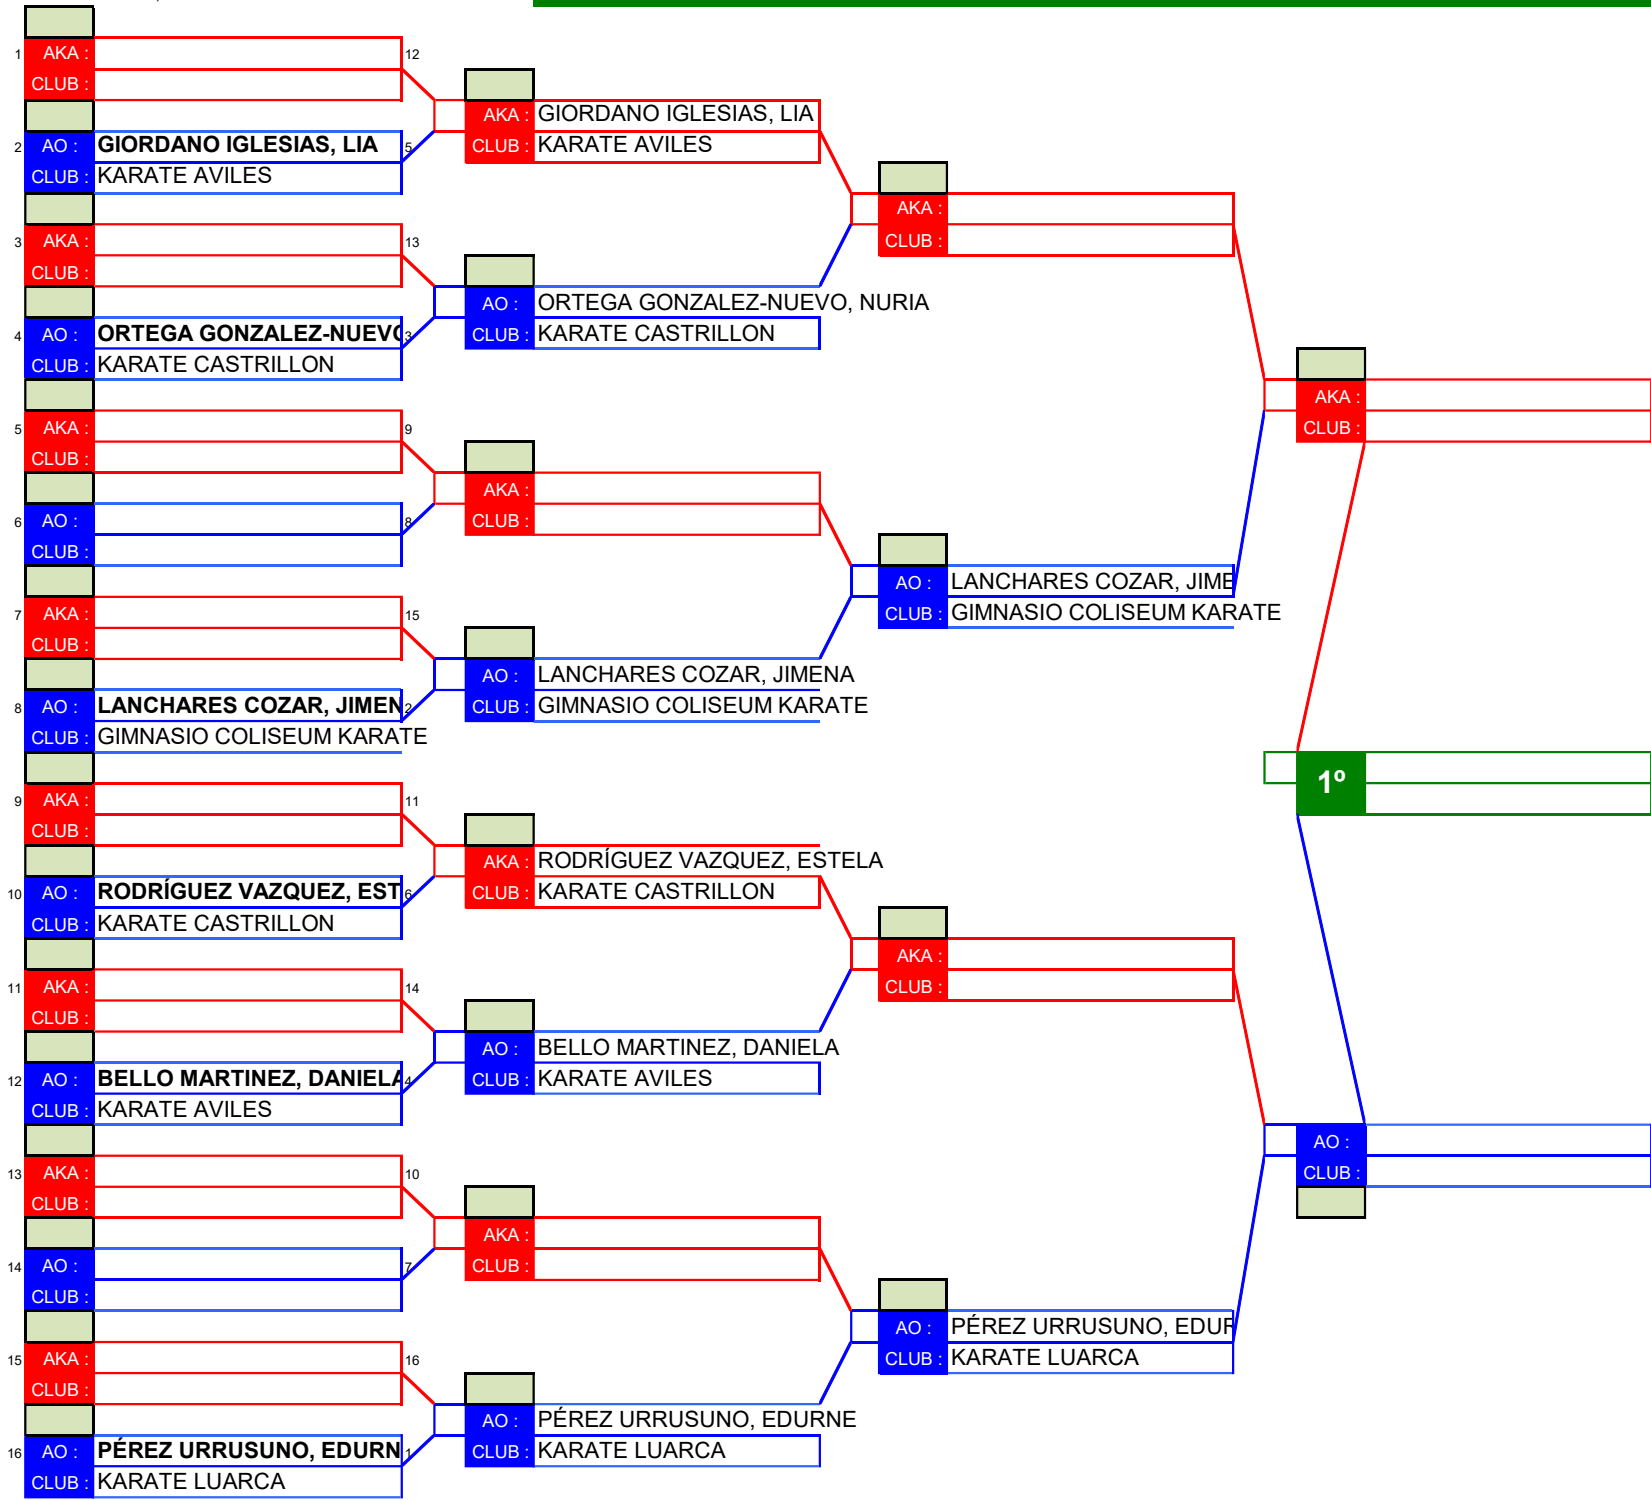

JJDD ZONA 1

TATAMI Nº 1

CATEGORIA
KATA INFANTIL FEMENINO B

HOJA 1 de 1

CLASIFICACIONES

1º CLASIFICADO

2º CLASIFICADO

3º CLASIFICADO

3º CLASIFICADO