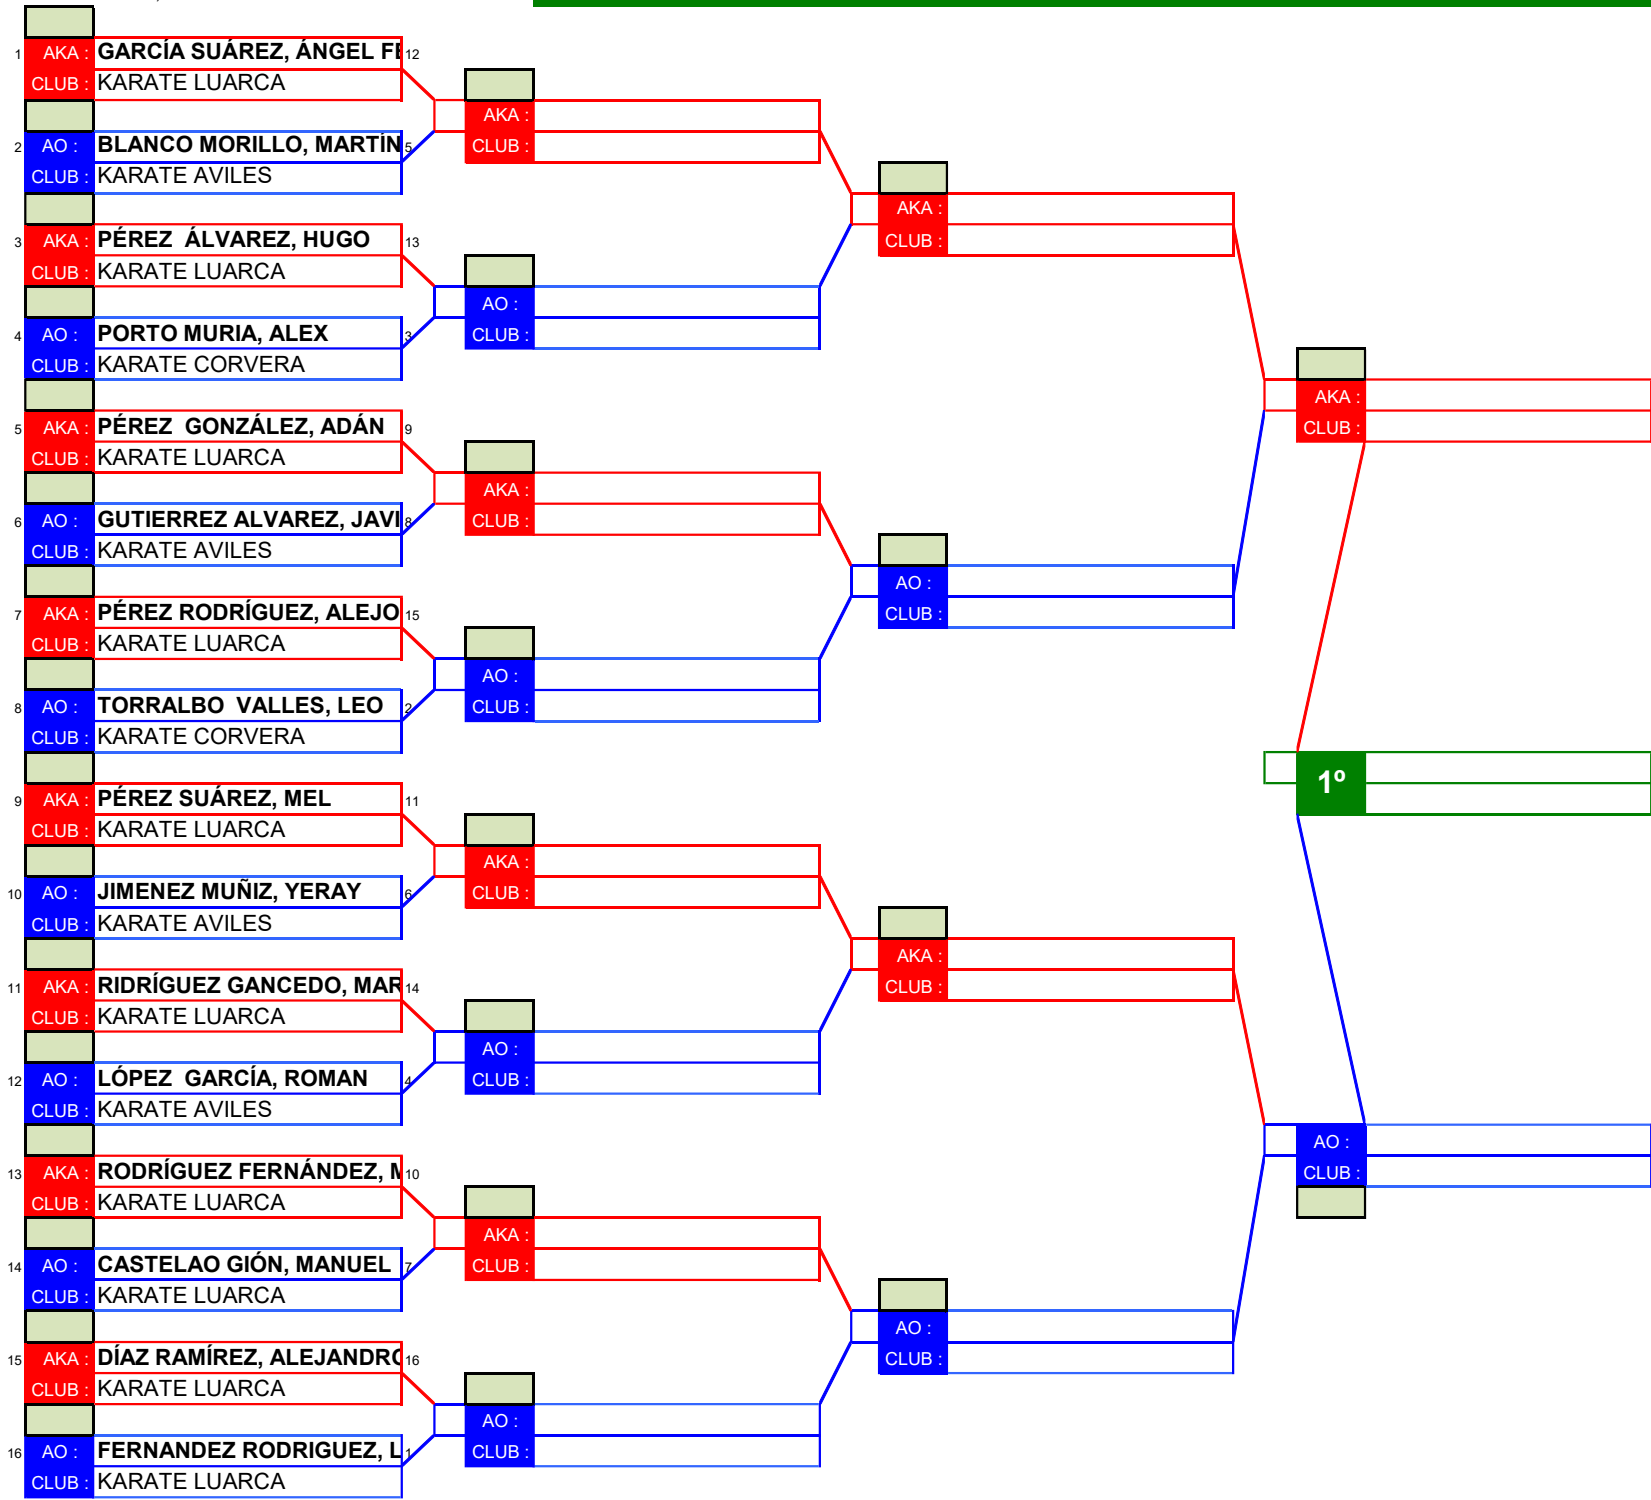

POLIDEPORTIVO DE LUARCA

sábado, 18 de abril de 2026

JJDD ZONA 1

TATAMI Nº 2

CATEGORIA
KATA ALEVÍN
MASCULINO A

HOJA 1 de 1

CLASIFICACIONES

1º CLASIFICADO