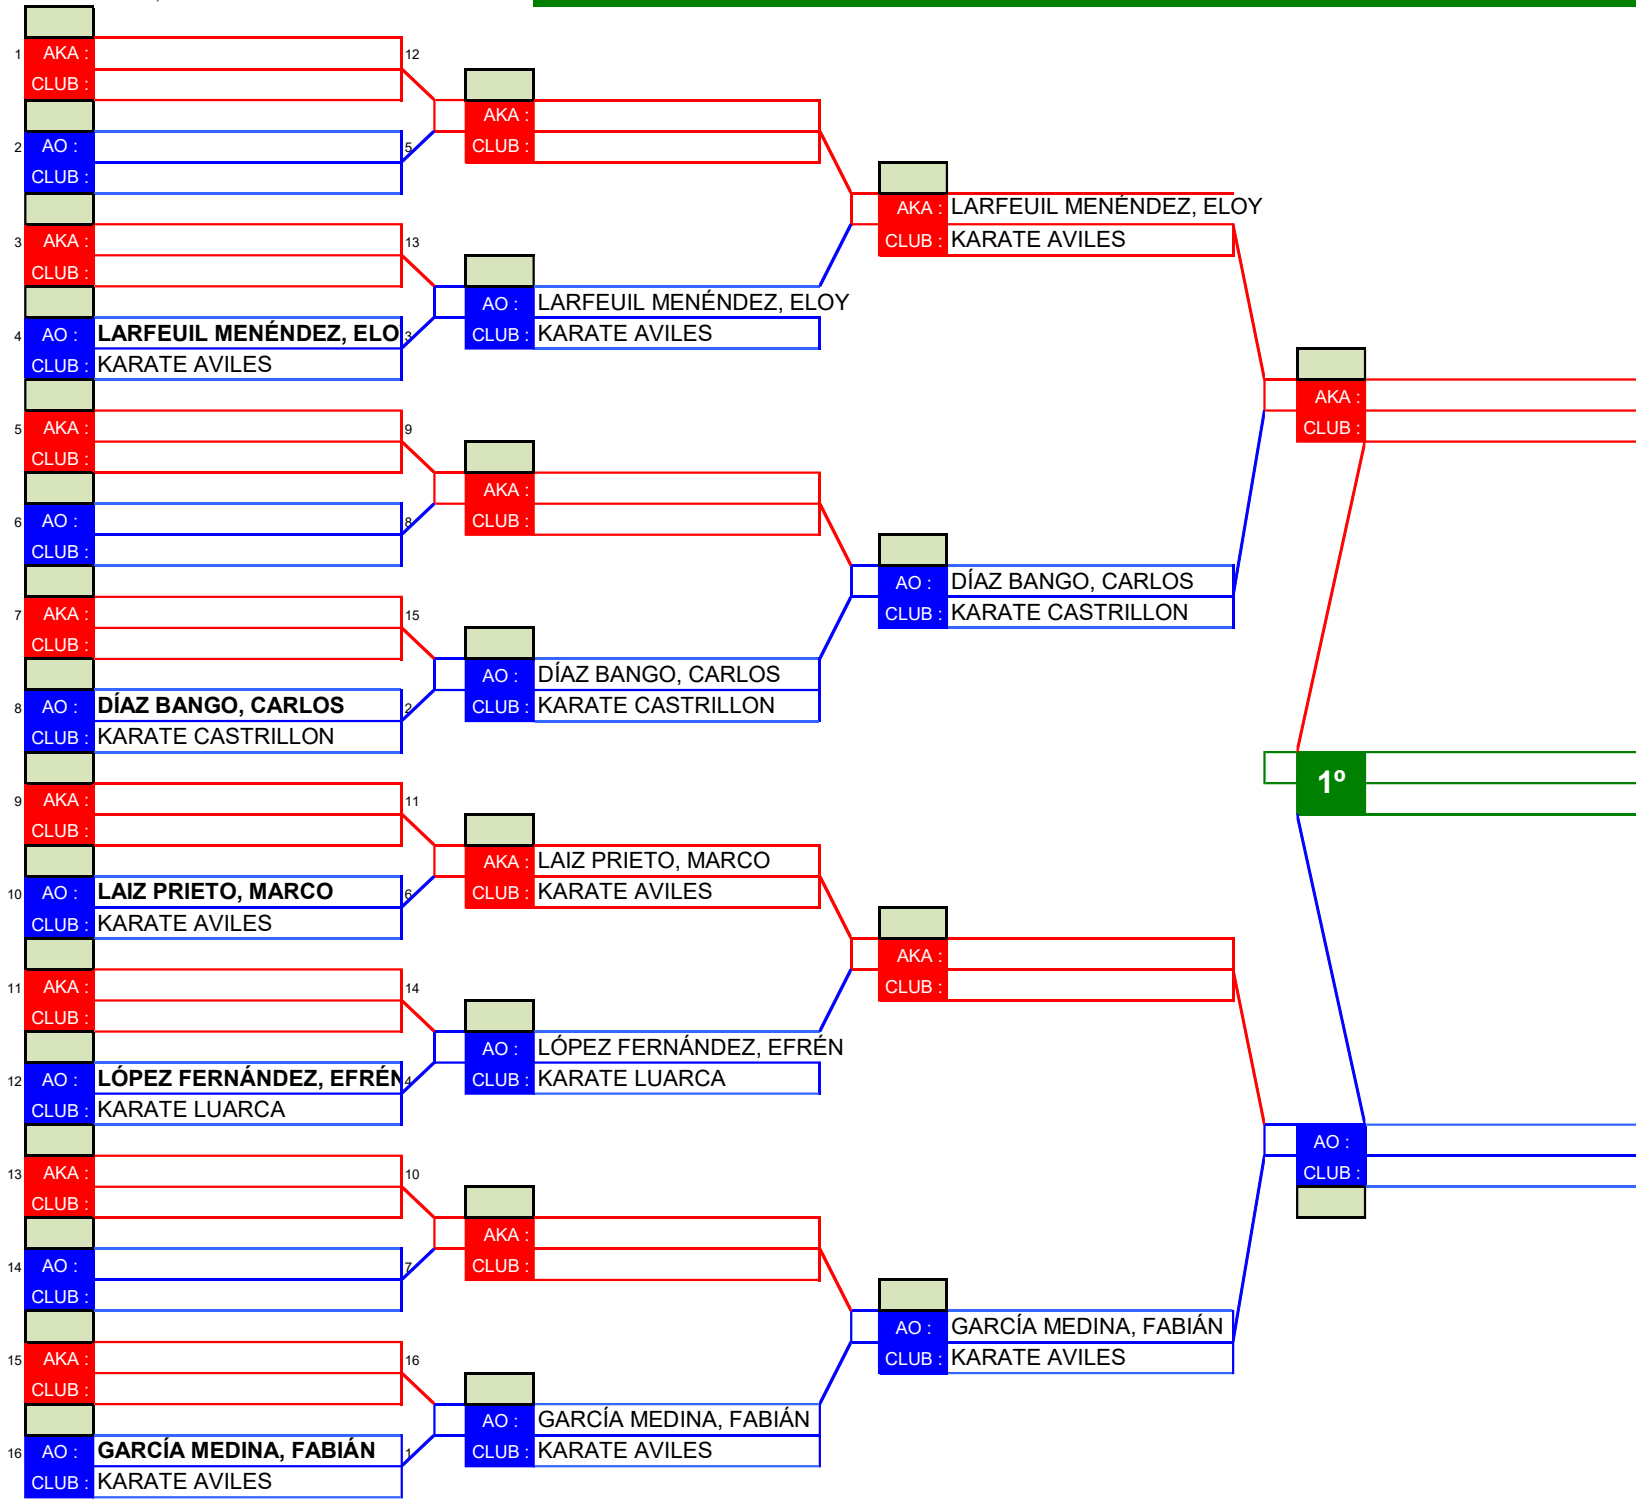

JJDD ZONA 1

TATAMI Nº 2

CATEGORIA

KATA JUVENIL
MASCULINO B

HOJA 1 de 1

CLASIFICACIONES

1º CLASIFICADO

2º CLASIFICADO

3º CLASIFICADO

3º CLASIFICADO