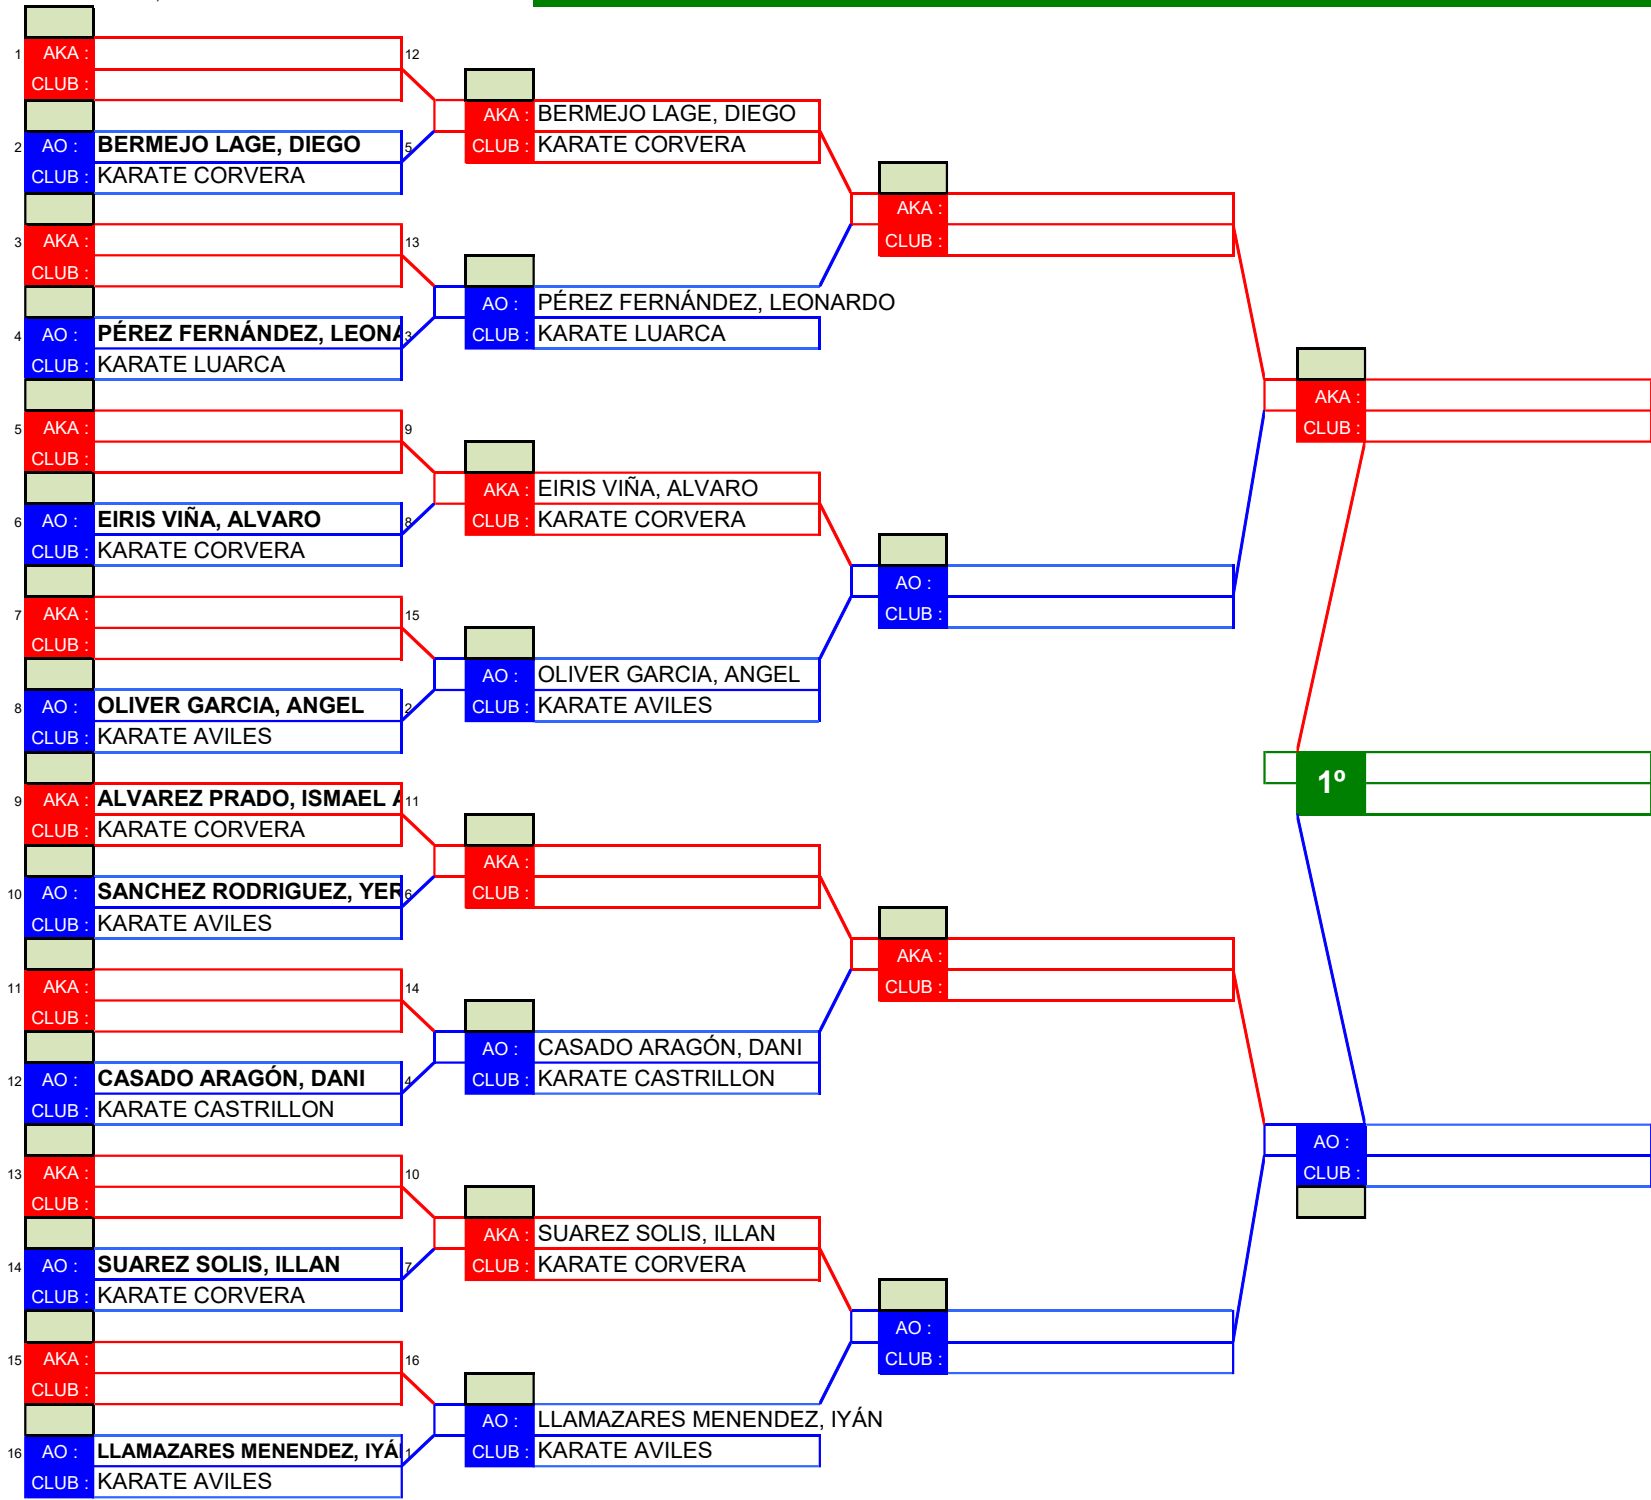

1º CLASIFICADO

2º CLASIFICADO

3º CLASIFICADO

3º CLASIFICADO

JJDD ZONA 1

TATAMI Nº 1

CATEGORIA
KATA CADETE
MASCULINO B

HOJA 1 de 1