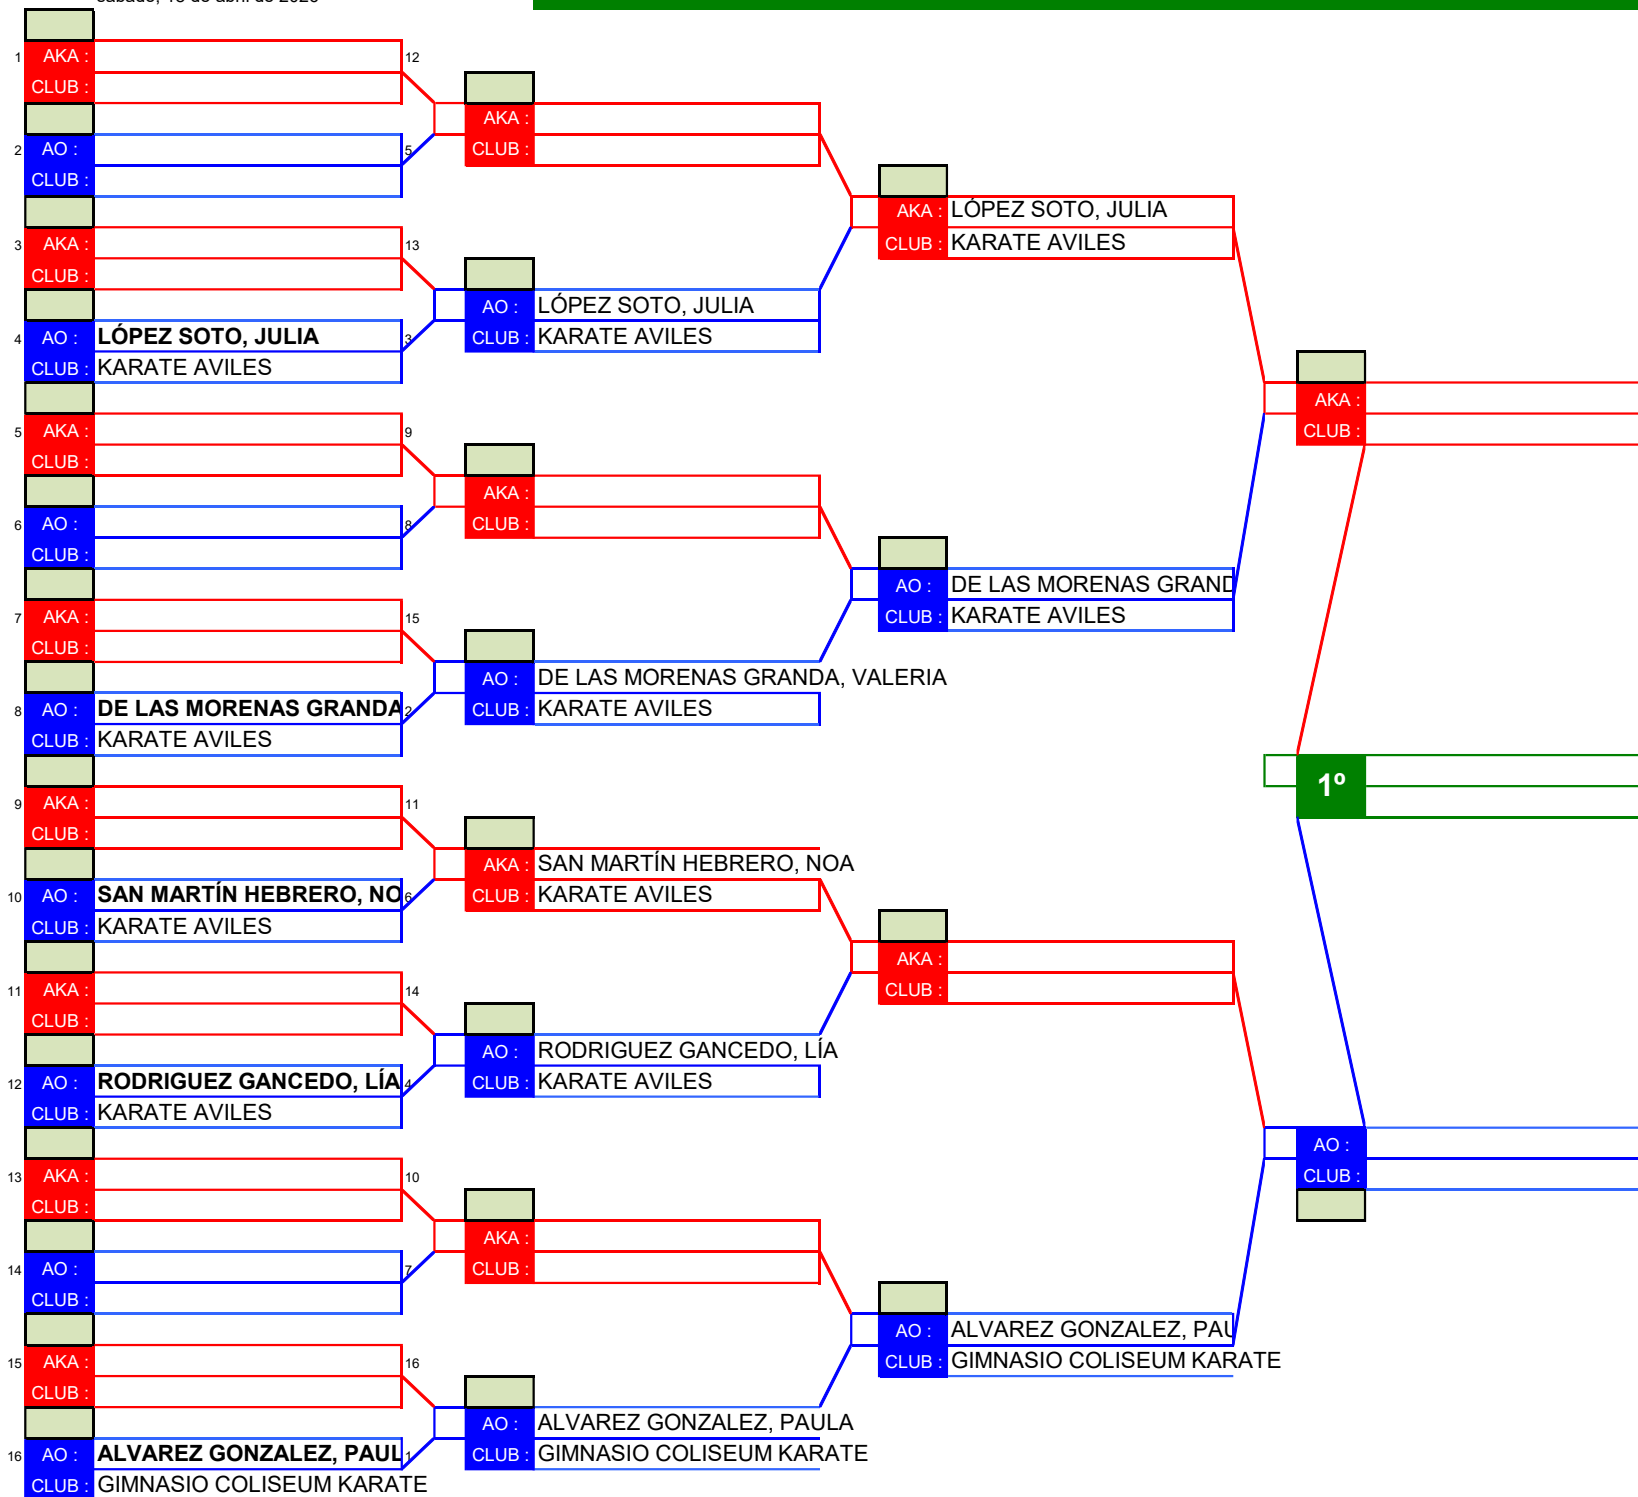

CATEGORIA

KATA ALEVIN FEMENINO B

CLASIFICACIONES

1° CLASIFICADO

2° CLASIFICADO

3° CLASIFICADO

3° CLASIFICADO