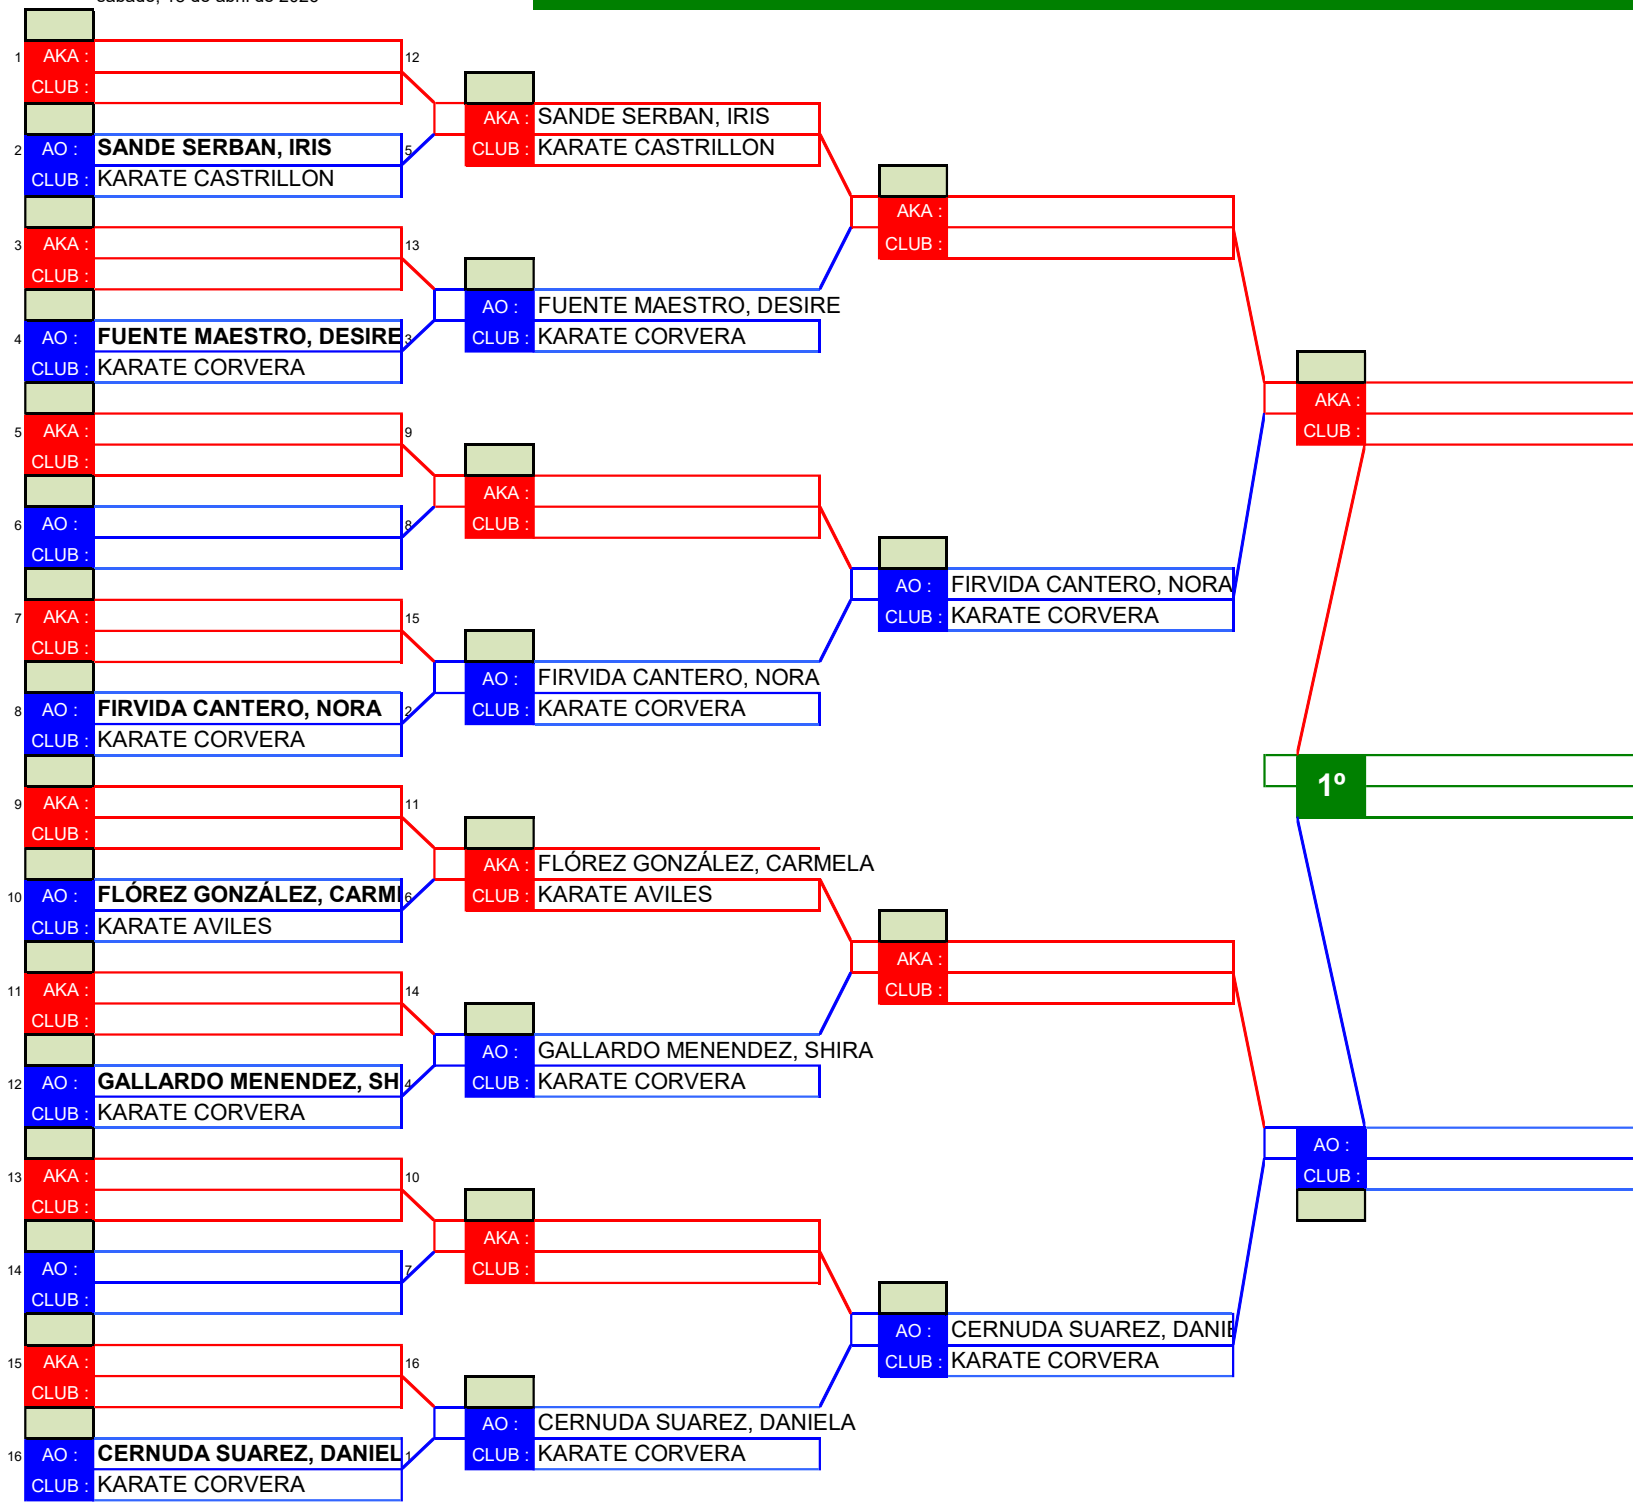

CATEGORIA

KATA CADETE FEMENINO A

CLASIFICACIONES

1° CLASIFICADO

2° CLASIFICADO

3° CLASIFICADO

3° CLASIFICADO