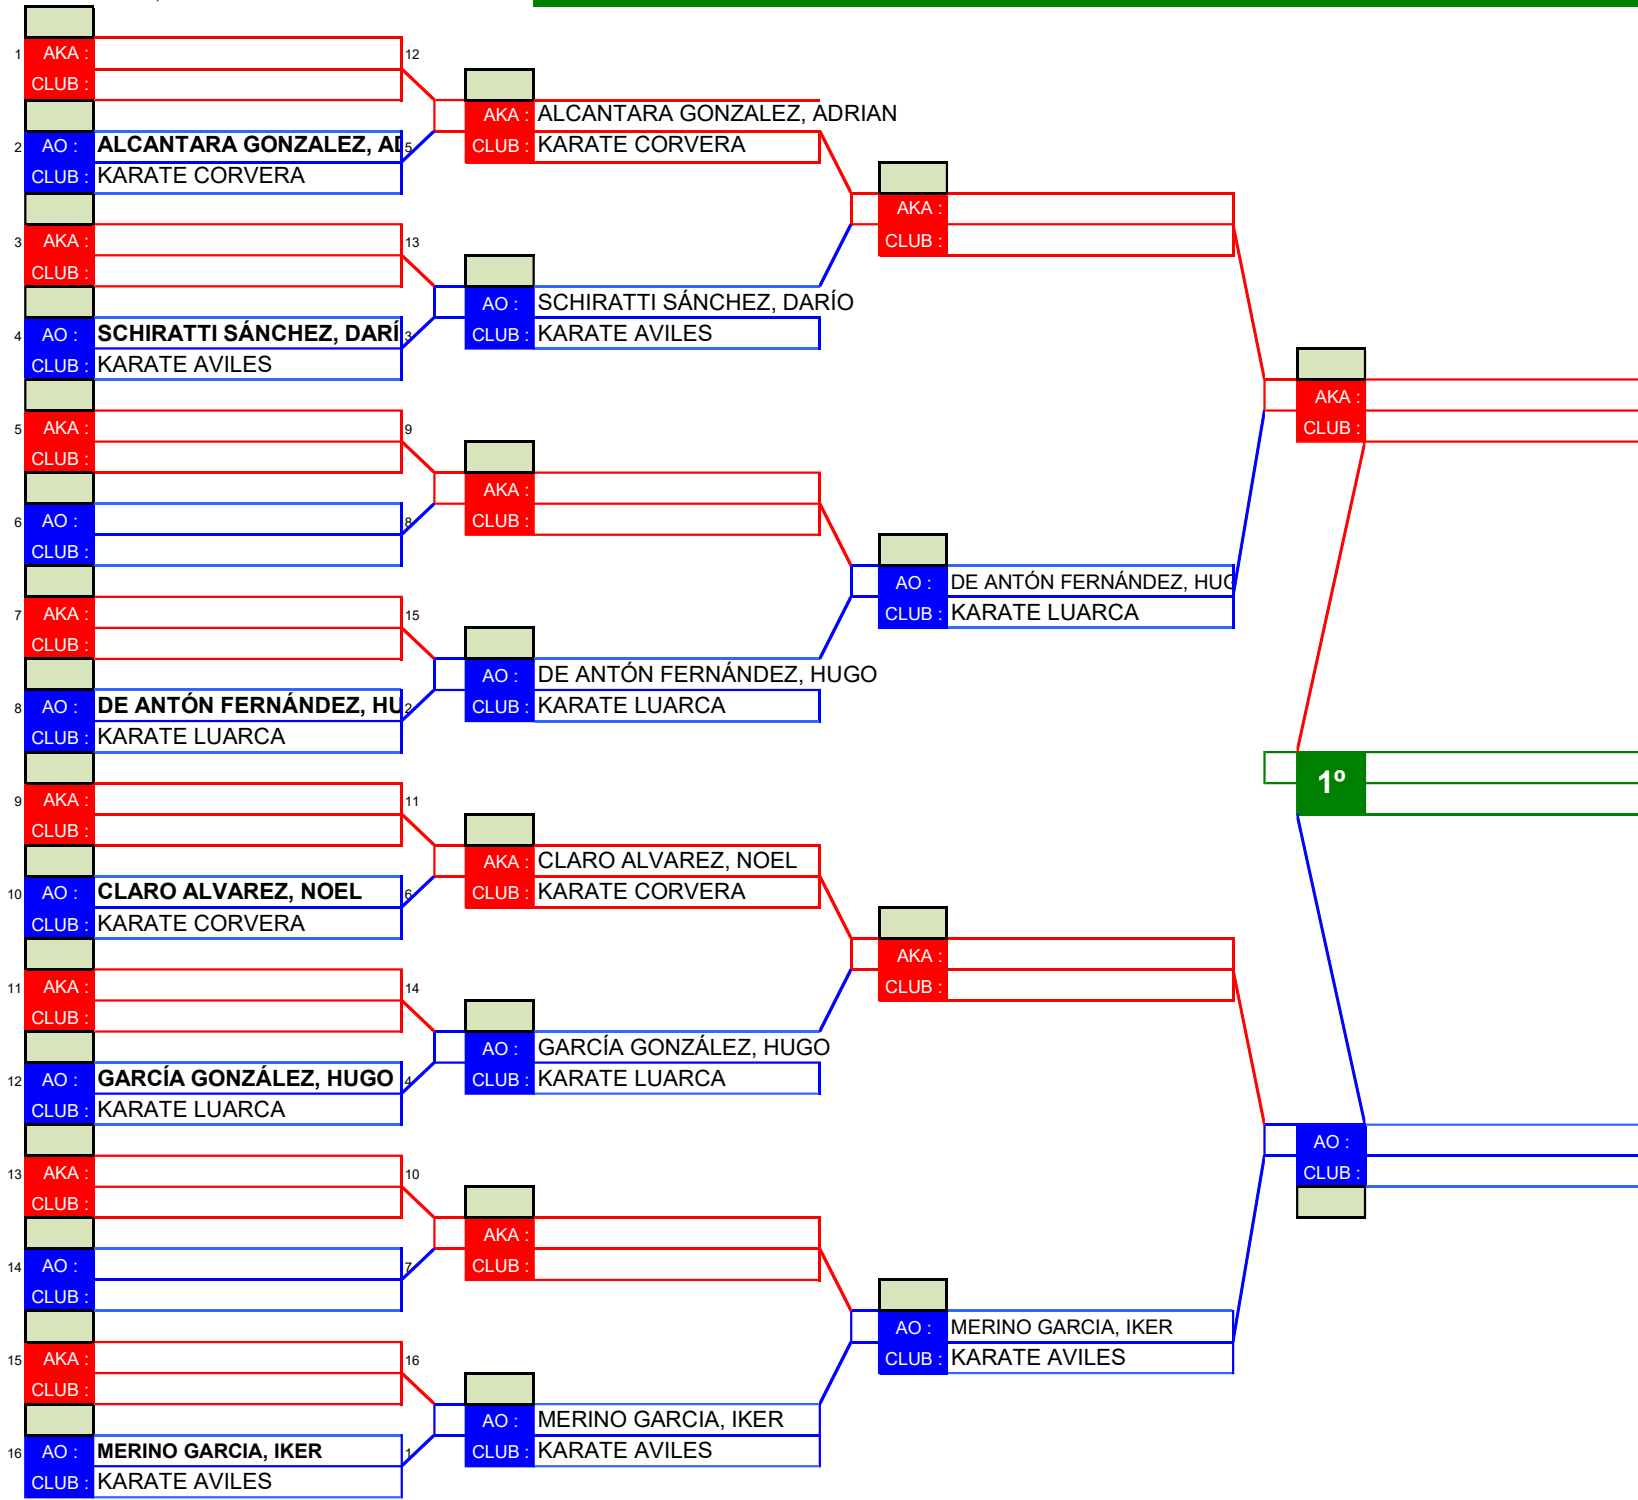

3º CLASIFICADO

3º CLASIFICADO

JJDD ZONA 1

TATAMI Nº 1

CATEGORIA

KATA CADETE
MASCULINO A

HOJA 1 de 1

CLASIFICACIONES