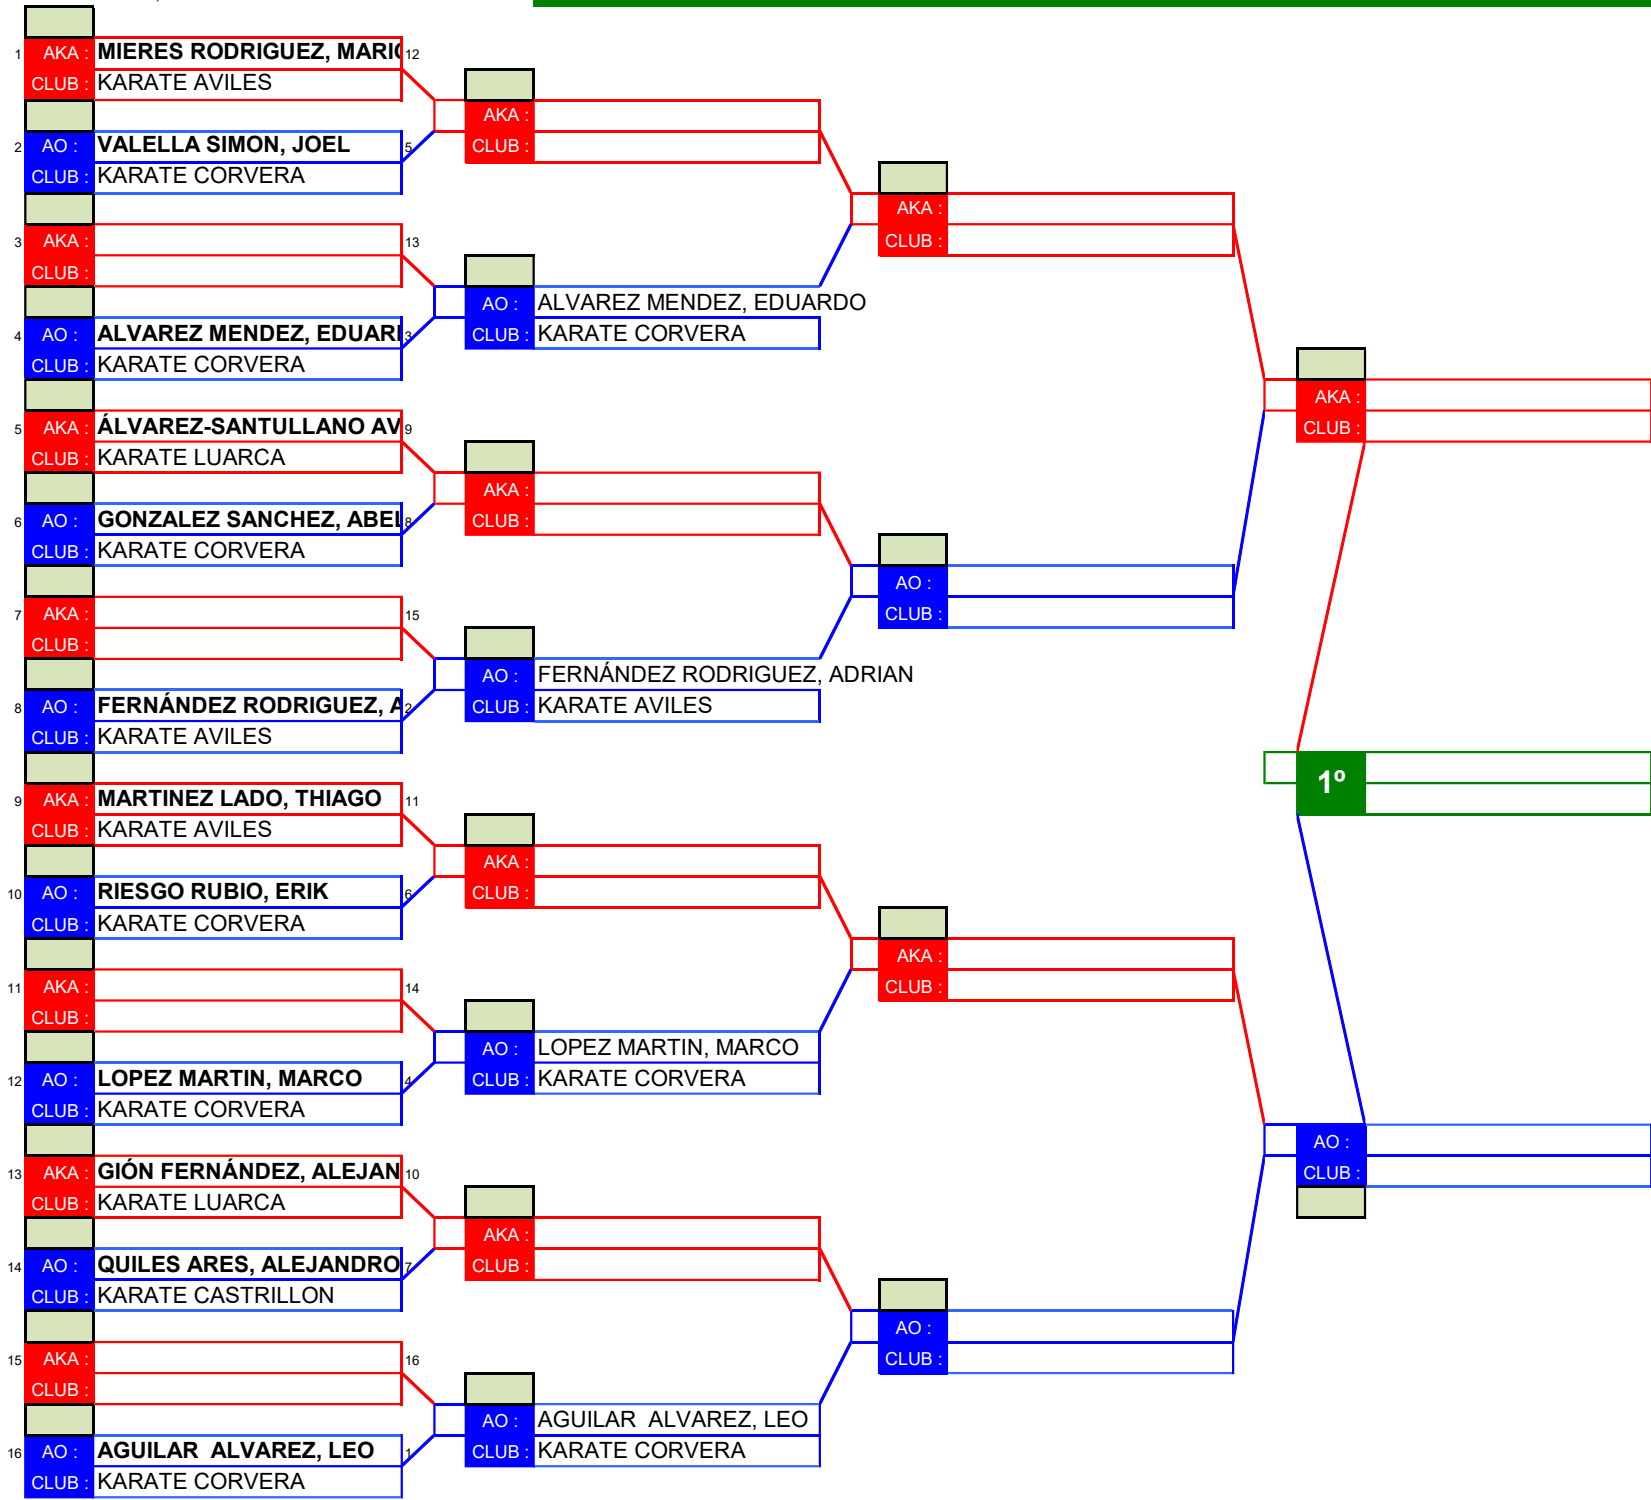

3º CLASIFICADO

3º CLASIFICADO

POLIDEPORTIVO DE LUARCA

sábado, 18 de abril de 2026

JJDD ZONA 1

TATAMI Nº 2

CATEGORIA
KATA INFANTIL MASCULINO A

HOJA 1 de 1