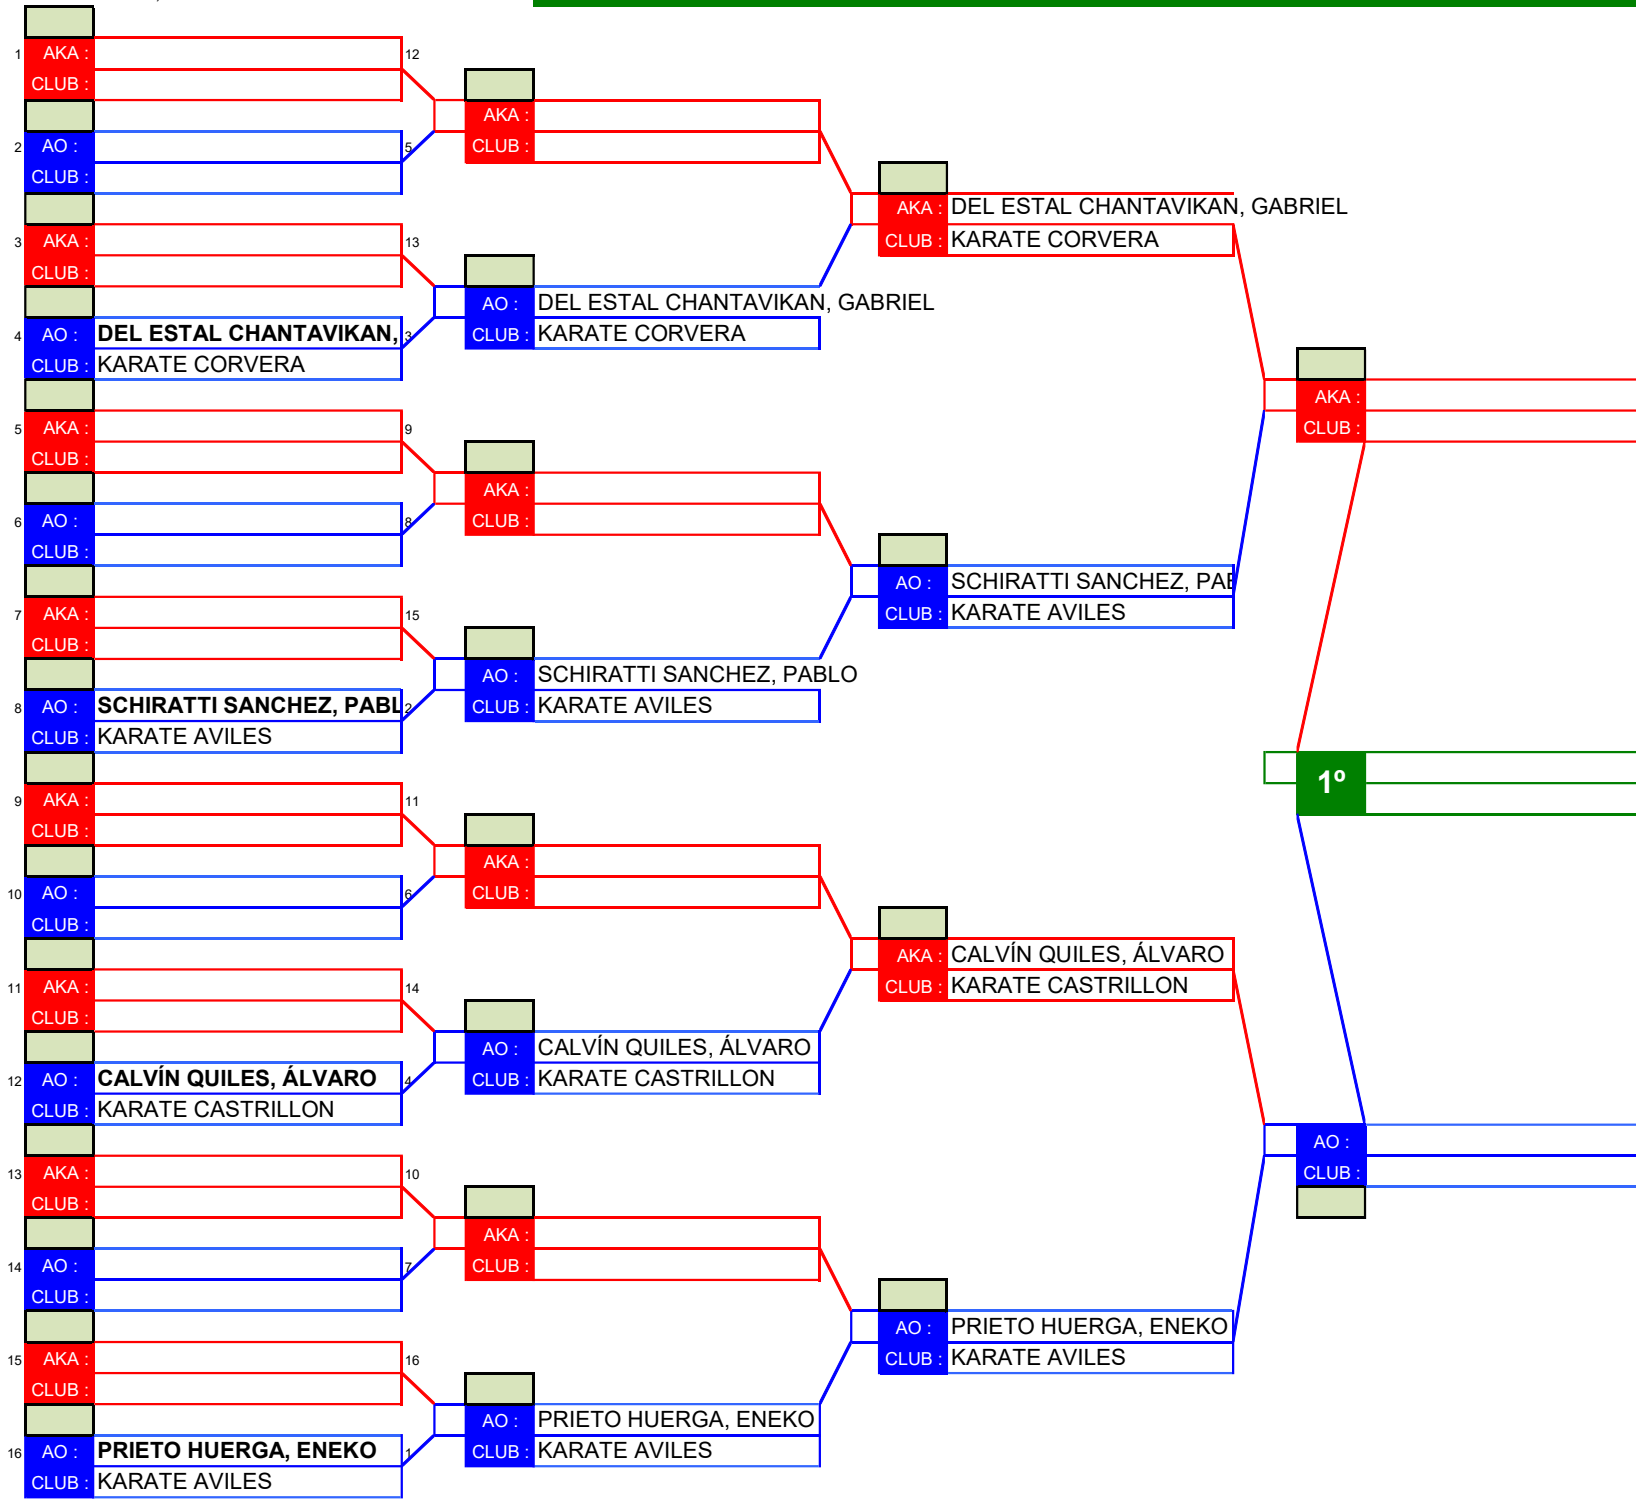

2º CLASIFICADO

3º CLASIFICADO

3º CLASIFICADO

JJDD ZONA 1

TATAMI Nº 2

CATEGORIA

KATA ALEVÍN
MASCULINO B

HOJA 1 de 1

CLASIFICACIONES

1º CLASIFICADO

2º CLASIFICADO

3º CLASIFICADO

3º CLASIFICADO

POLIDEPORTIVO DE LUARCA

sábado, 18 de abril de 2026

JJDD ZONA 1