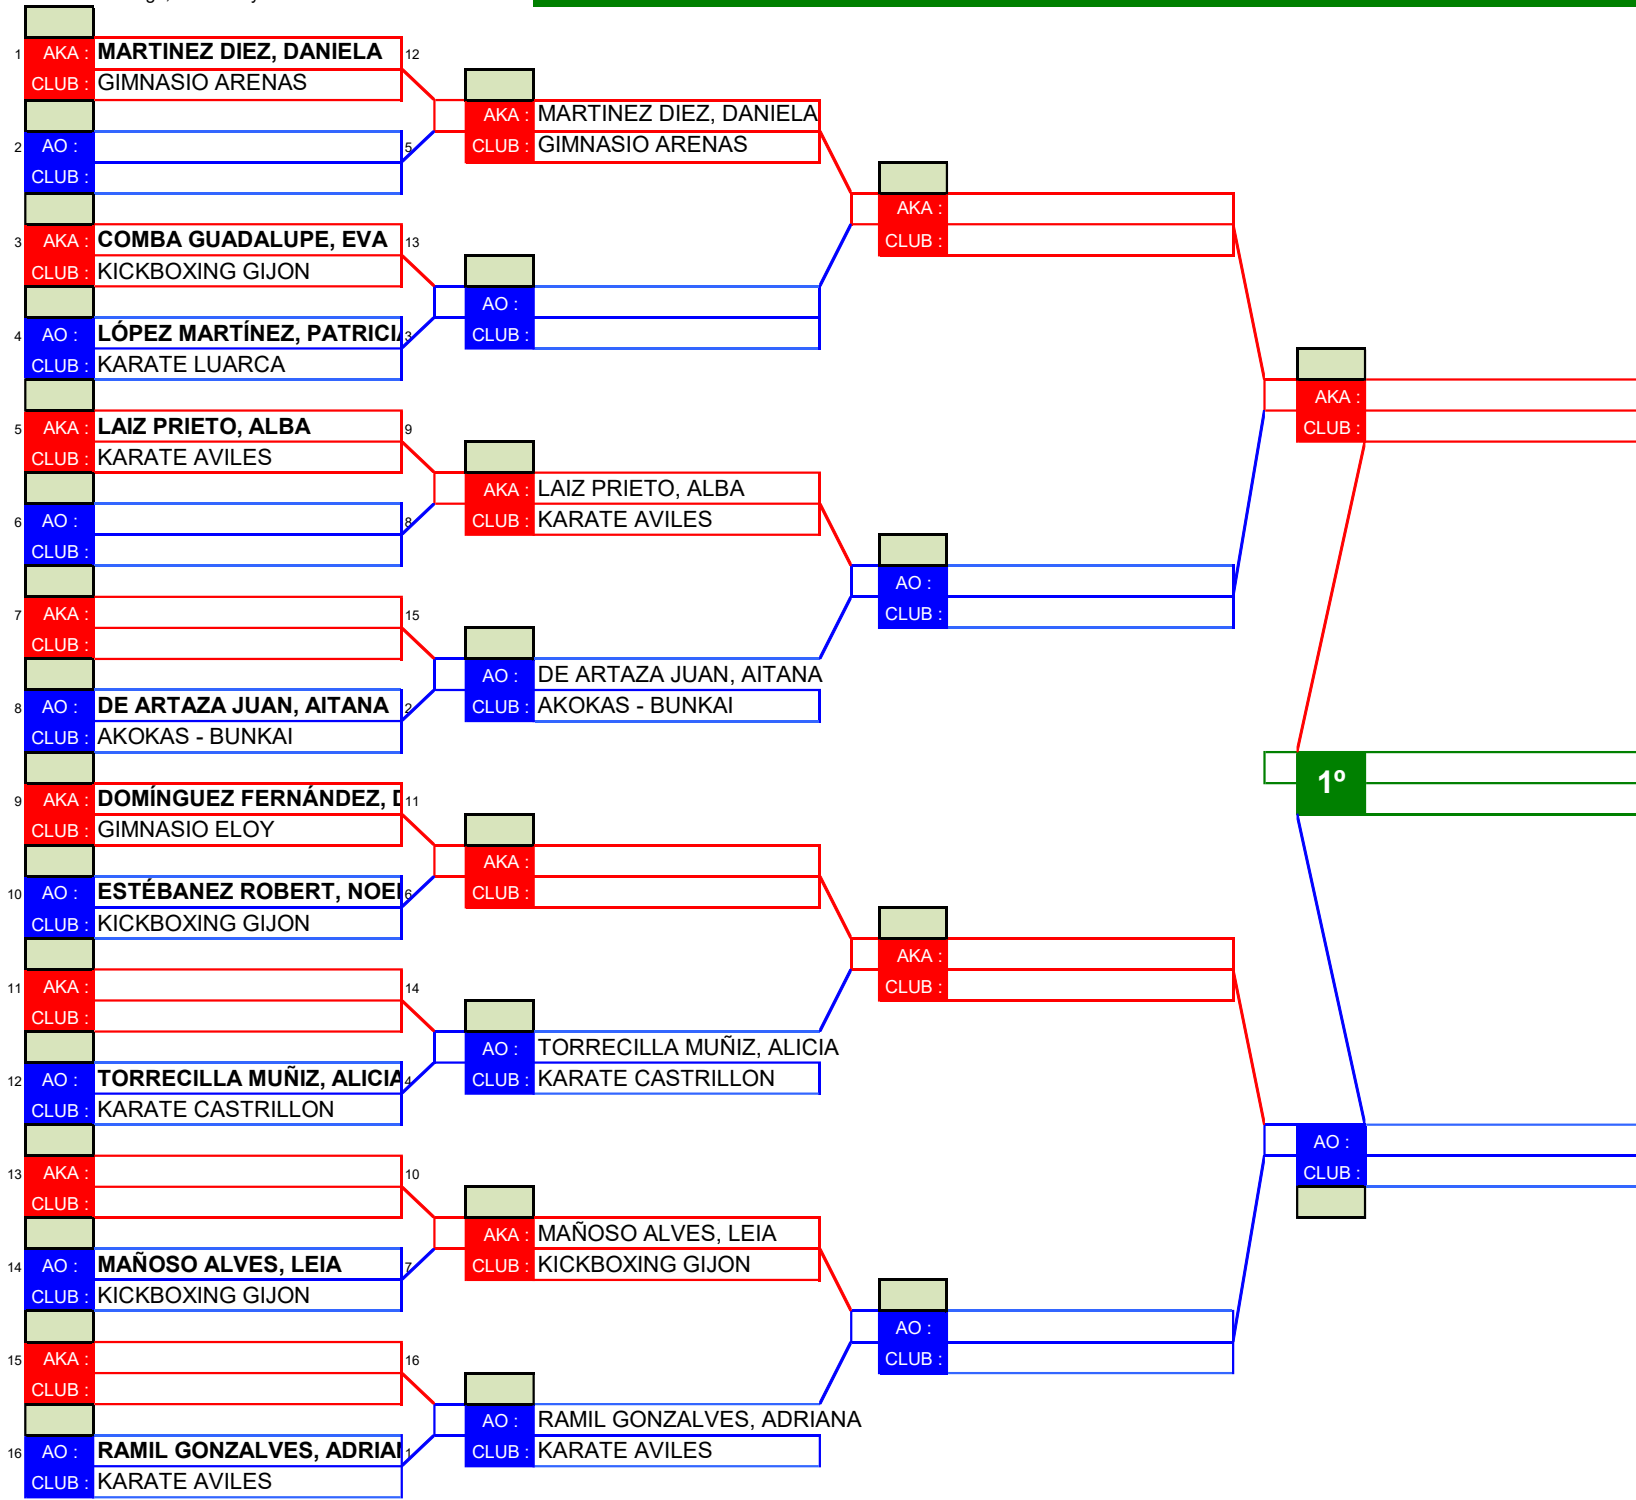

CATEGORIA

KATA JUVENIL FEMENINO B

CLASIFICACIONES

1º CLASIFICADO

2º CLASIFICADO

3º CLASIFICADO

3º CLASIFICADO

1º