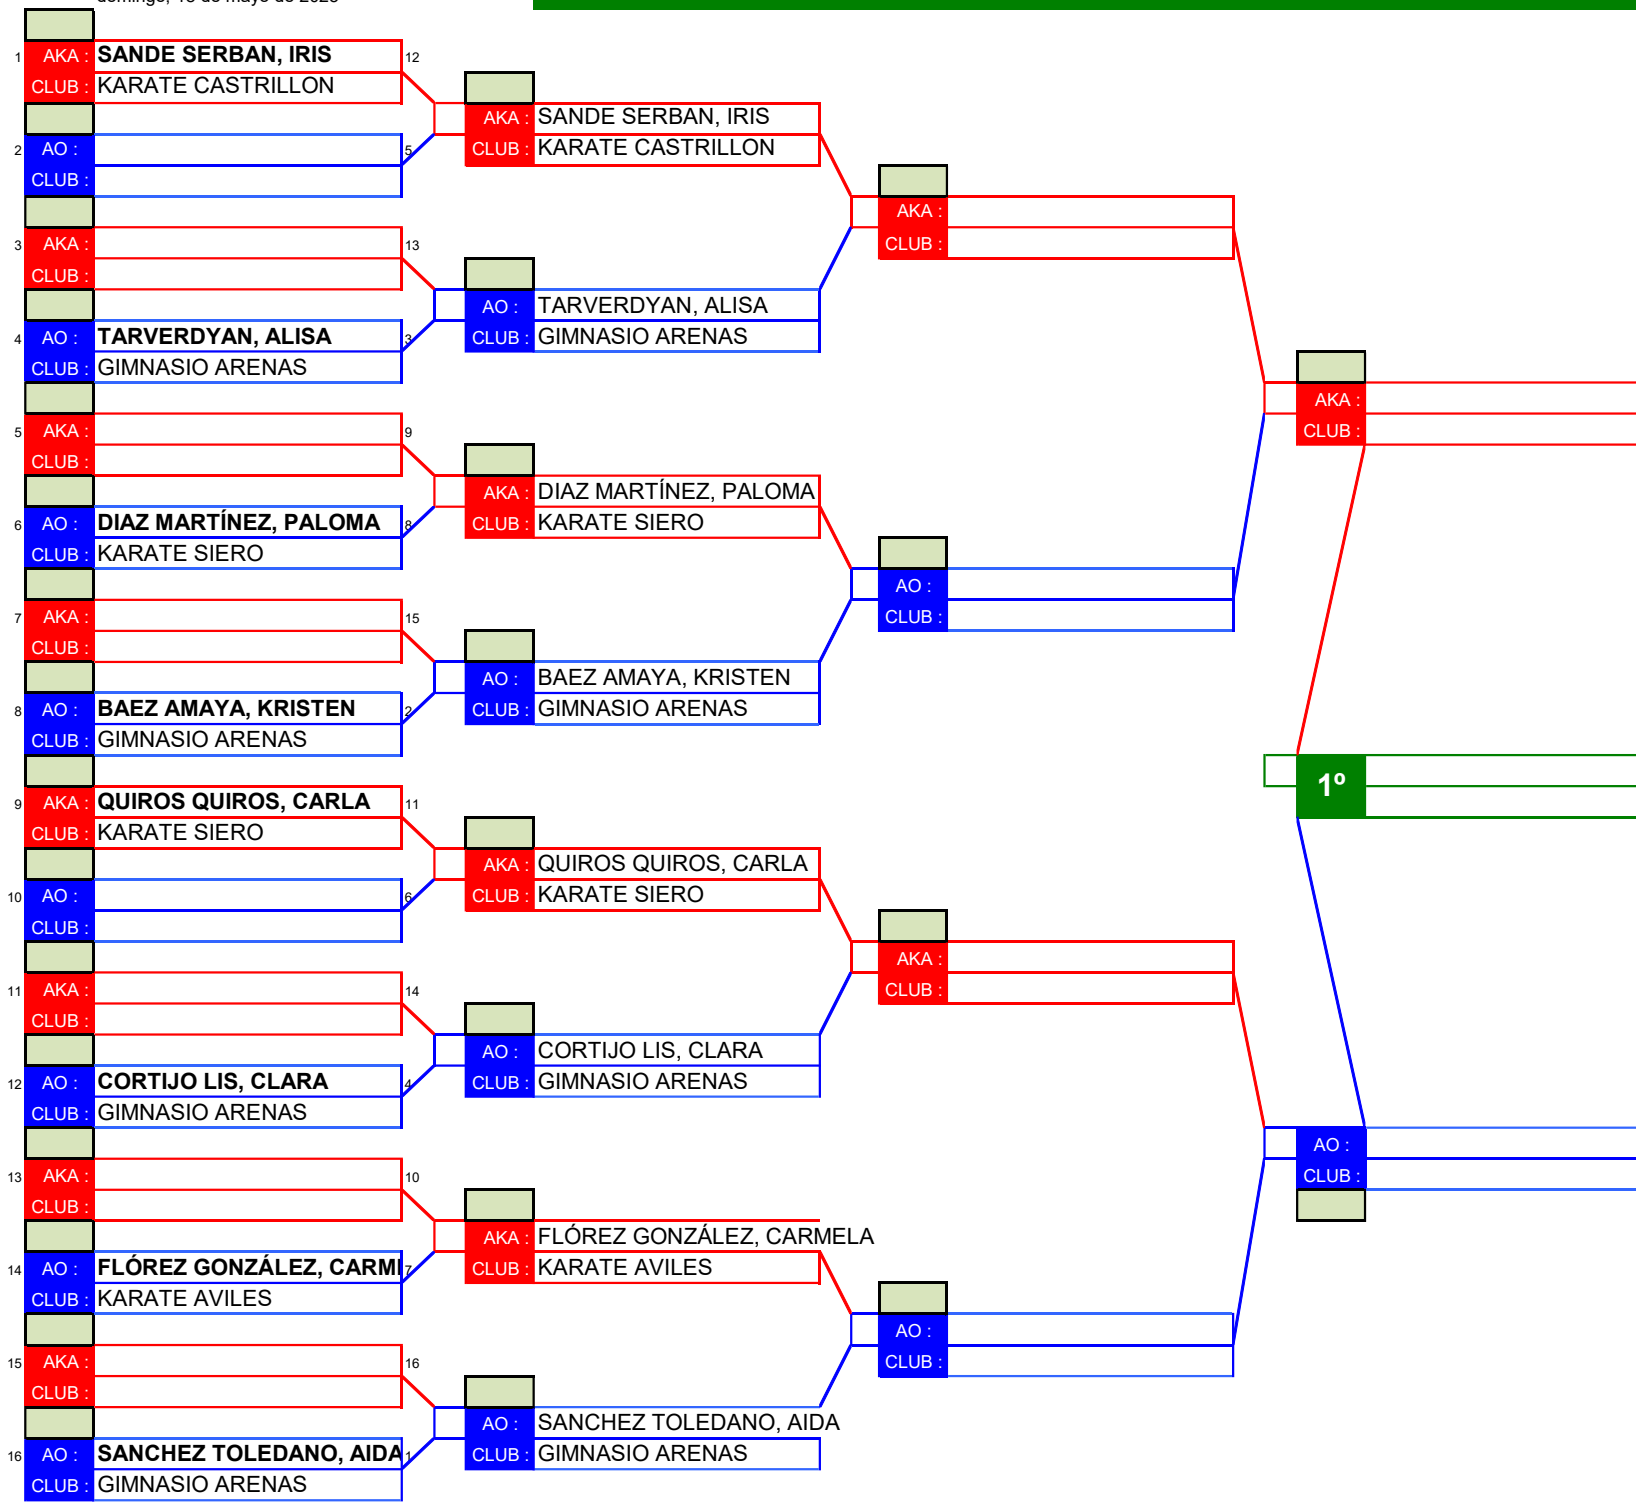

FASE FINAL JJDD 2026

TATAMI Nº: 2 KATA JUVENIL MASCULINO K11

VUELTA 1 Y VUELTA 2

NUM	Nombre	Club	Kata	J5	J4	J3	J2	J1	Total
1	DIEGO RODRÍGUEZ LÓPEZ	GIMNASIO COLISEUM							
1	DIEGO RODRÍGUEZ LÓPEZ	GIMNASIO COLISEUM							

CATEGORIA

KATA CADETE FEMENINO A

CLASIFICACIONES

1º CLASIFICADO

2º CLASIFICADO

3º CLASIFICADO

3º CLASIFICADO