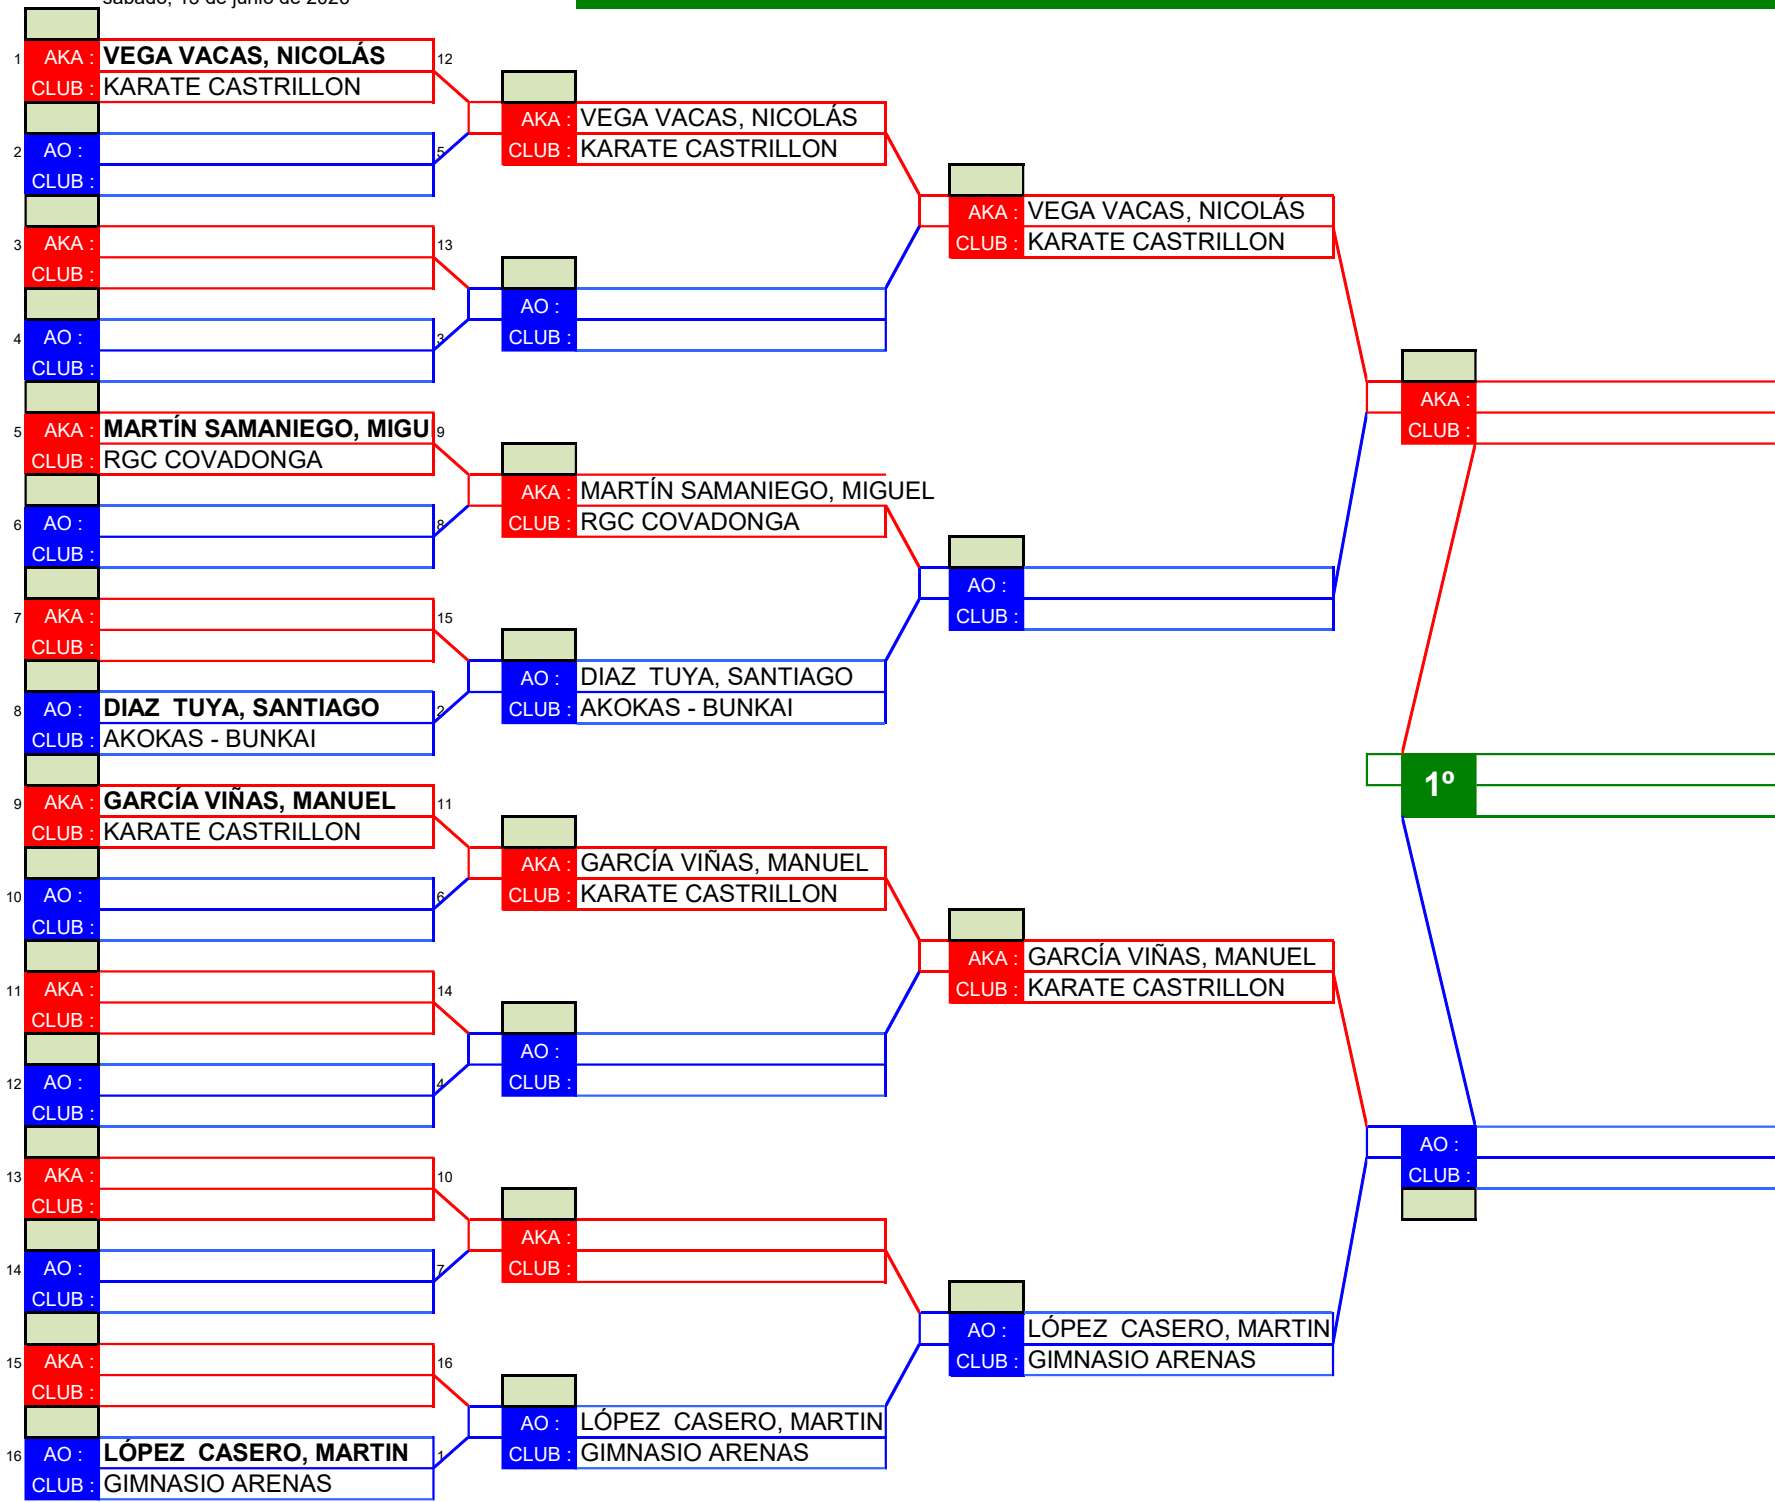

POLIDEPORTIVO DE RIBADESELLA

sábado, 13 de junio de 2026

FASE FINAL JJDD 2026

TATAMI Nº 1

CATEGORIA

**KATA BENJAMIN
MASCULINO B**

HOJA 1 de 1

CLASIFICACIONES

1º CLASIFICADO

2º CLASIFICADO

3º CLASIFICADO

3º CLASIFICADO

1º

AO :
CLUB :