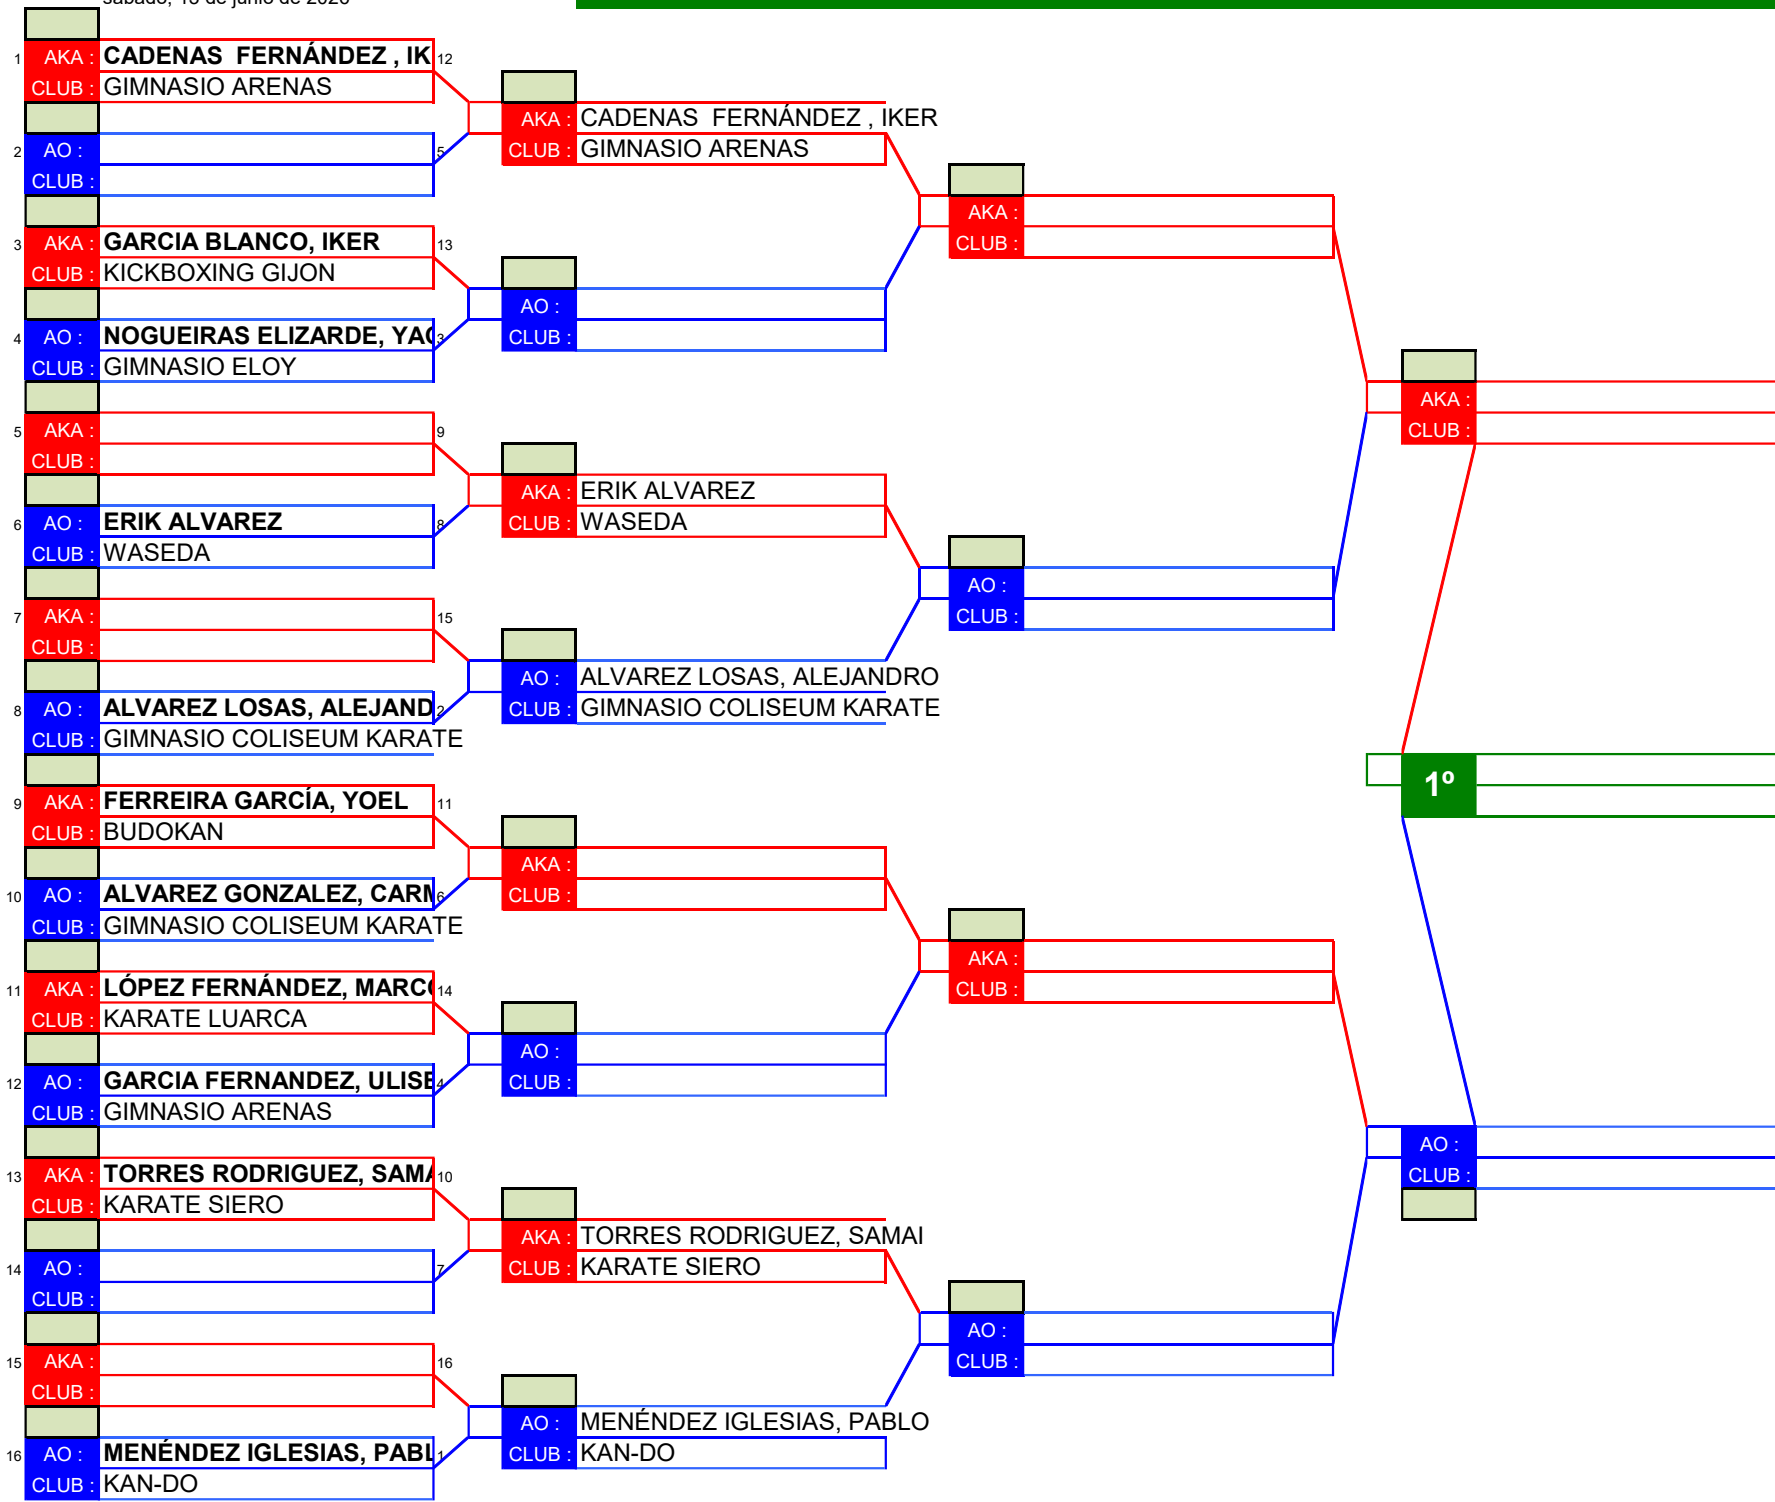

KATA INFANTIL MASCULINO B

CLASIFICACIONES

1º CLASIFICADO

2º CLASIFICADO

3º CLASIFICADO

3º CLASIFICADO

1 AKA: CADENAS FERNÁNDEZ, IKER
CLUB: GIMNASIO ARENAS

2 AO: [Empty]
CLUB: [Empty]

3 AKA: GARCIA BLANCO, IKER
CLUB: KICKBOXING GIJON

4 AO: NOGUEIRAS ELIZARDE, YAGO
CLUB: GIMNASIO ELOY

5 AKA: [Empty]
CLUB: [Empty]

6 AO: ERIK ALVAREZ
CLUB: WASEDA

7 AKA: [Empty]
CLUB: [Empty]

8 AO: ALVAREZ LOSAS, ALEJANDRO
CLUB: GIMNASIO COLISEUM KARATE