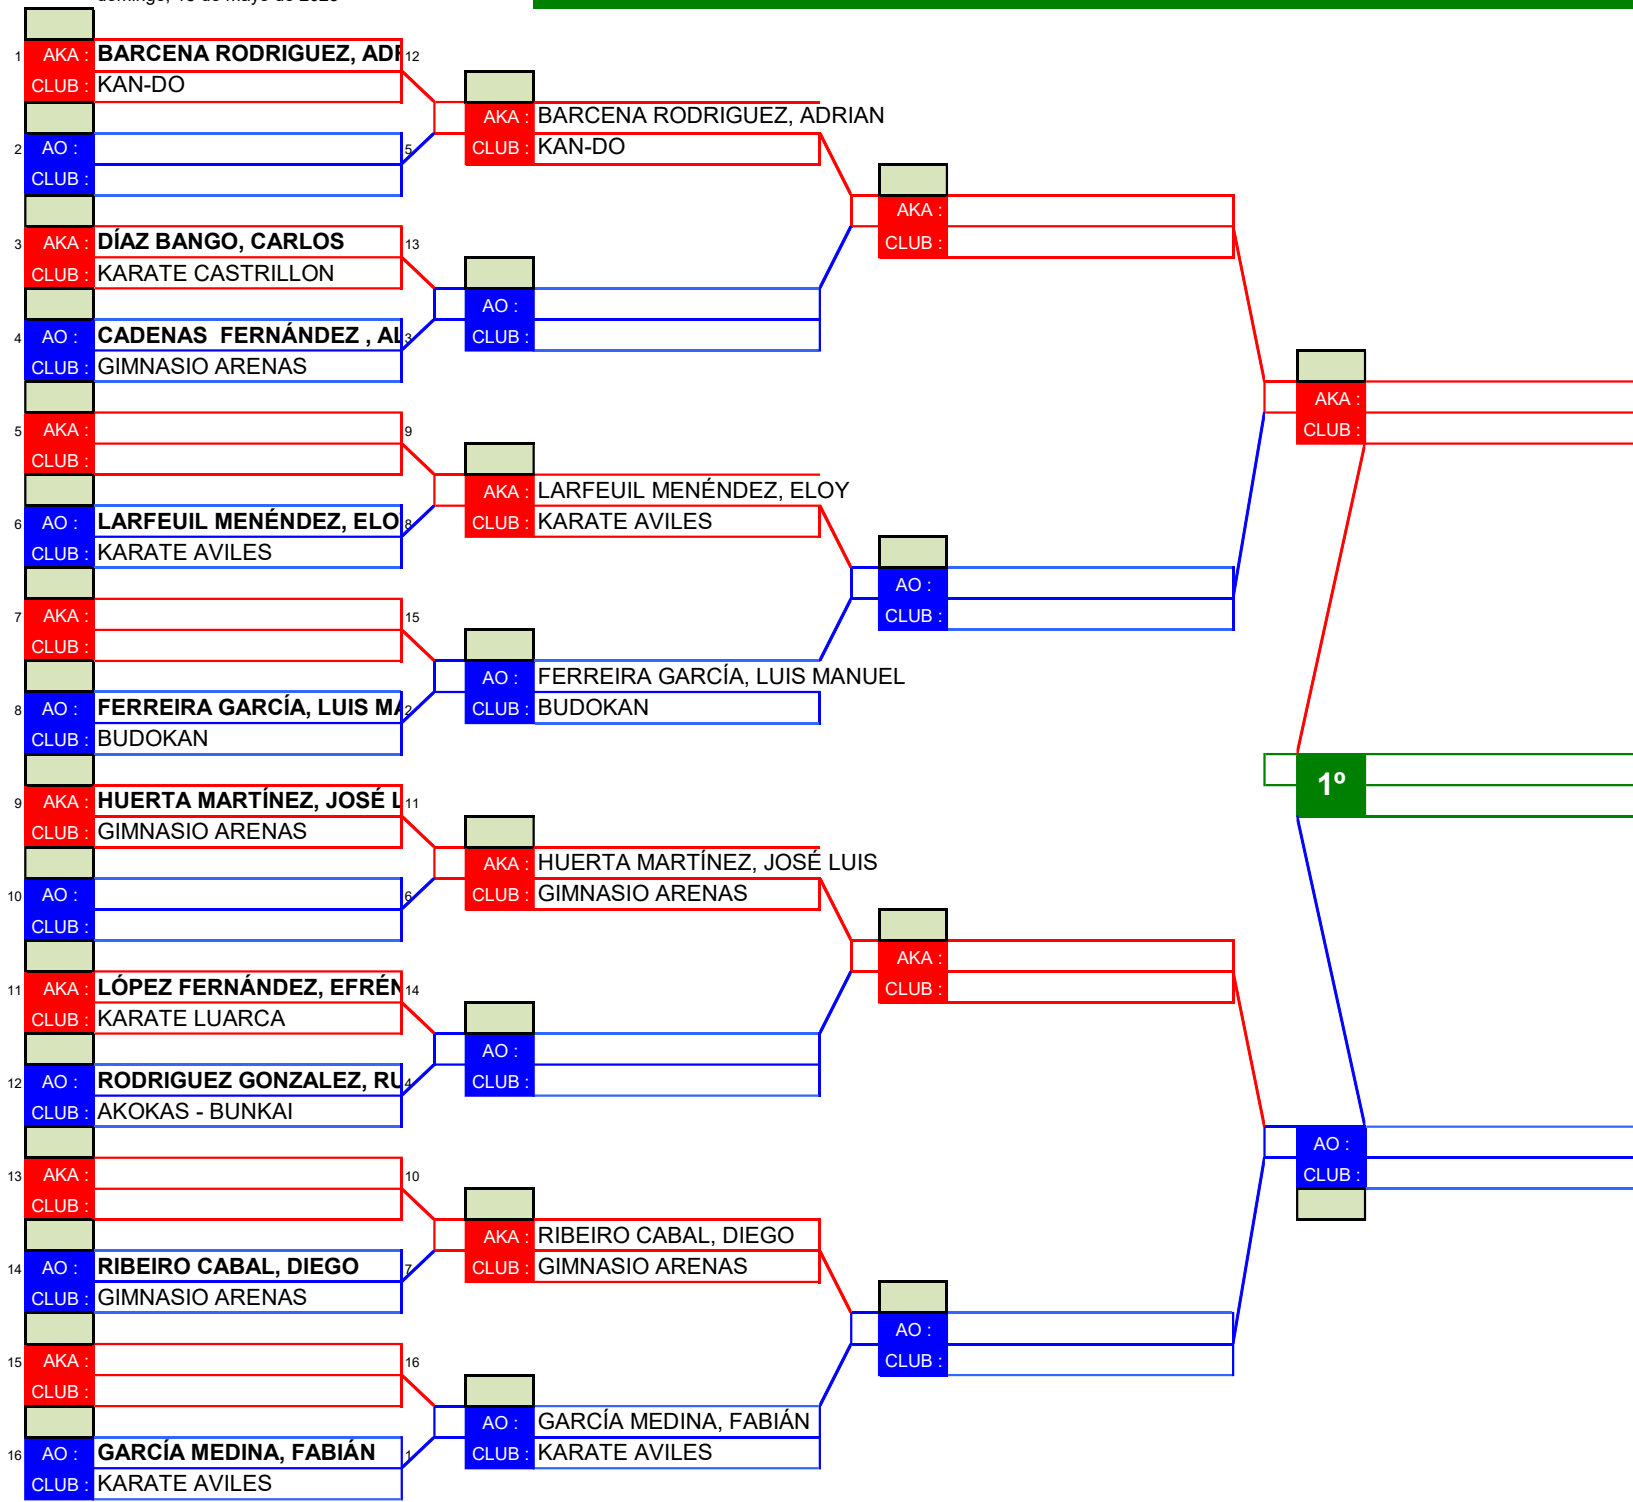

CATEGORIA

KATA JUVENIL
MASCULINO B

CLASIFICACIONES

1º CLASIFICADO

2º CLASIFICADO

3º CLASIFICADO

3º CLASIFICADO

FASE FINAL JJDD 2026

TATAMI Nº: 2 KATA JUVENIL MASCULINO K11

VUELTA 1 Y VUELTA 2

NUM	Nombre	Club	Kata	J5	J4	J3	J2	J1	Total
1	DIEGO RODRÍGUEZ LÓPEZ	GIMNASIO COLISEUM							
1	DIEGO RODRÍGUEZ LÓPEZ	GIMNASIO COLISEUM