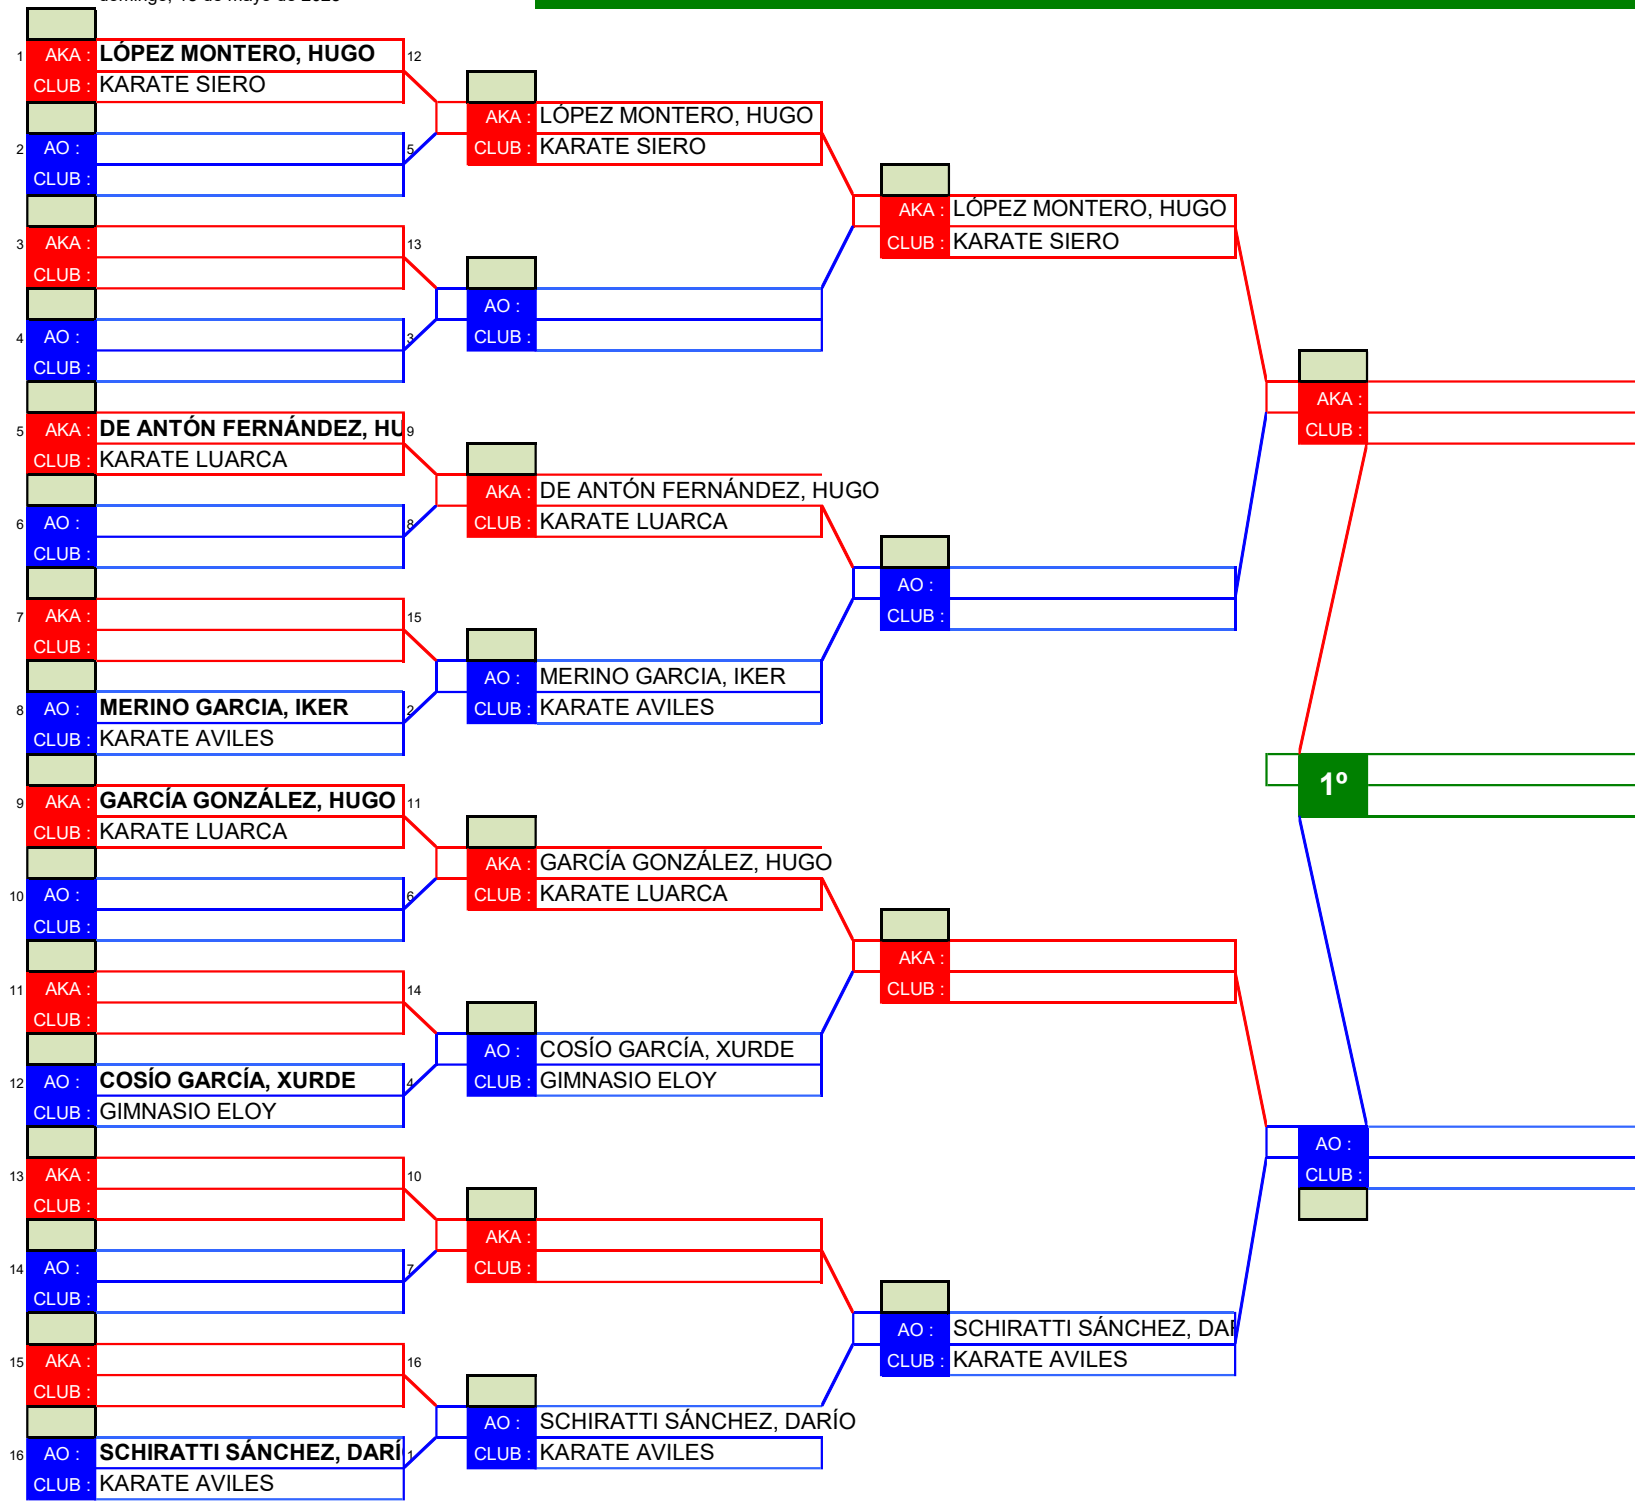

CATEGORIA

KATA CADETE
MASCULINO A

CLASIFICACIONES

1º CLASIFICADO

2º CLASIFICADO

3º CLASIFICADO

3º CLASIFICADO