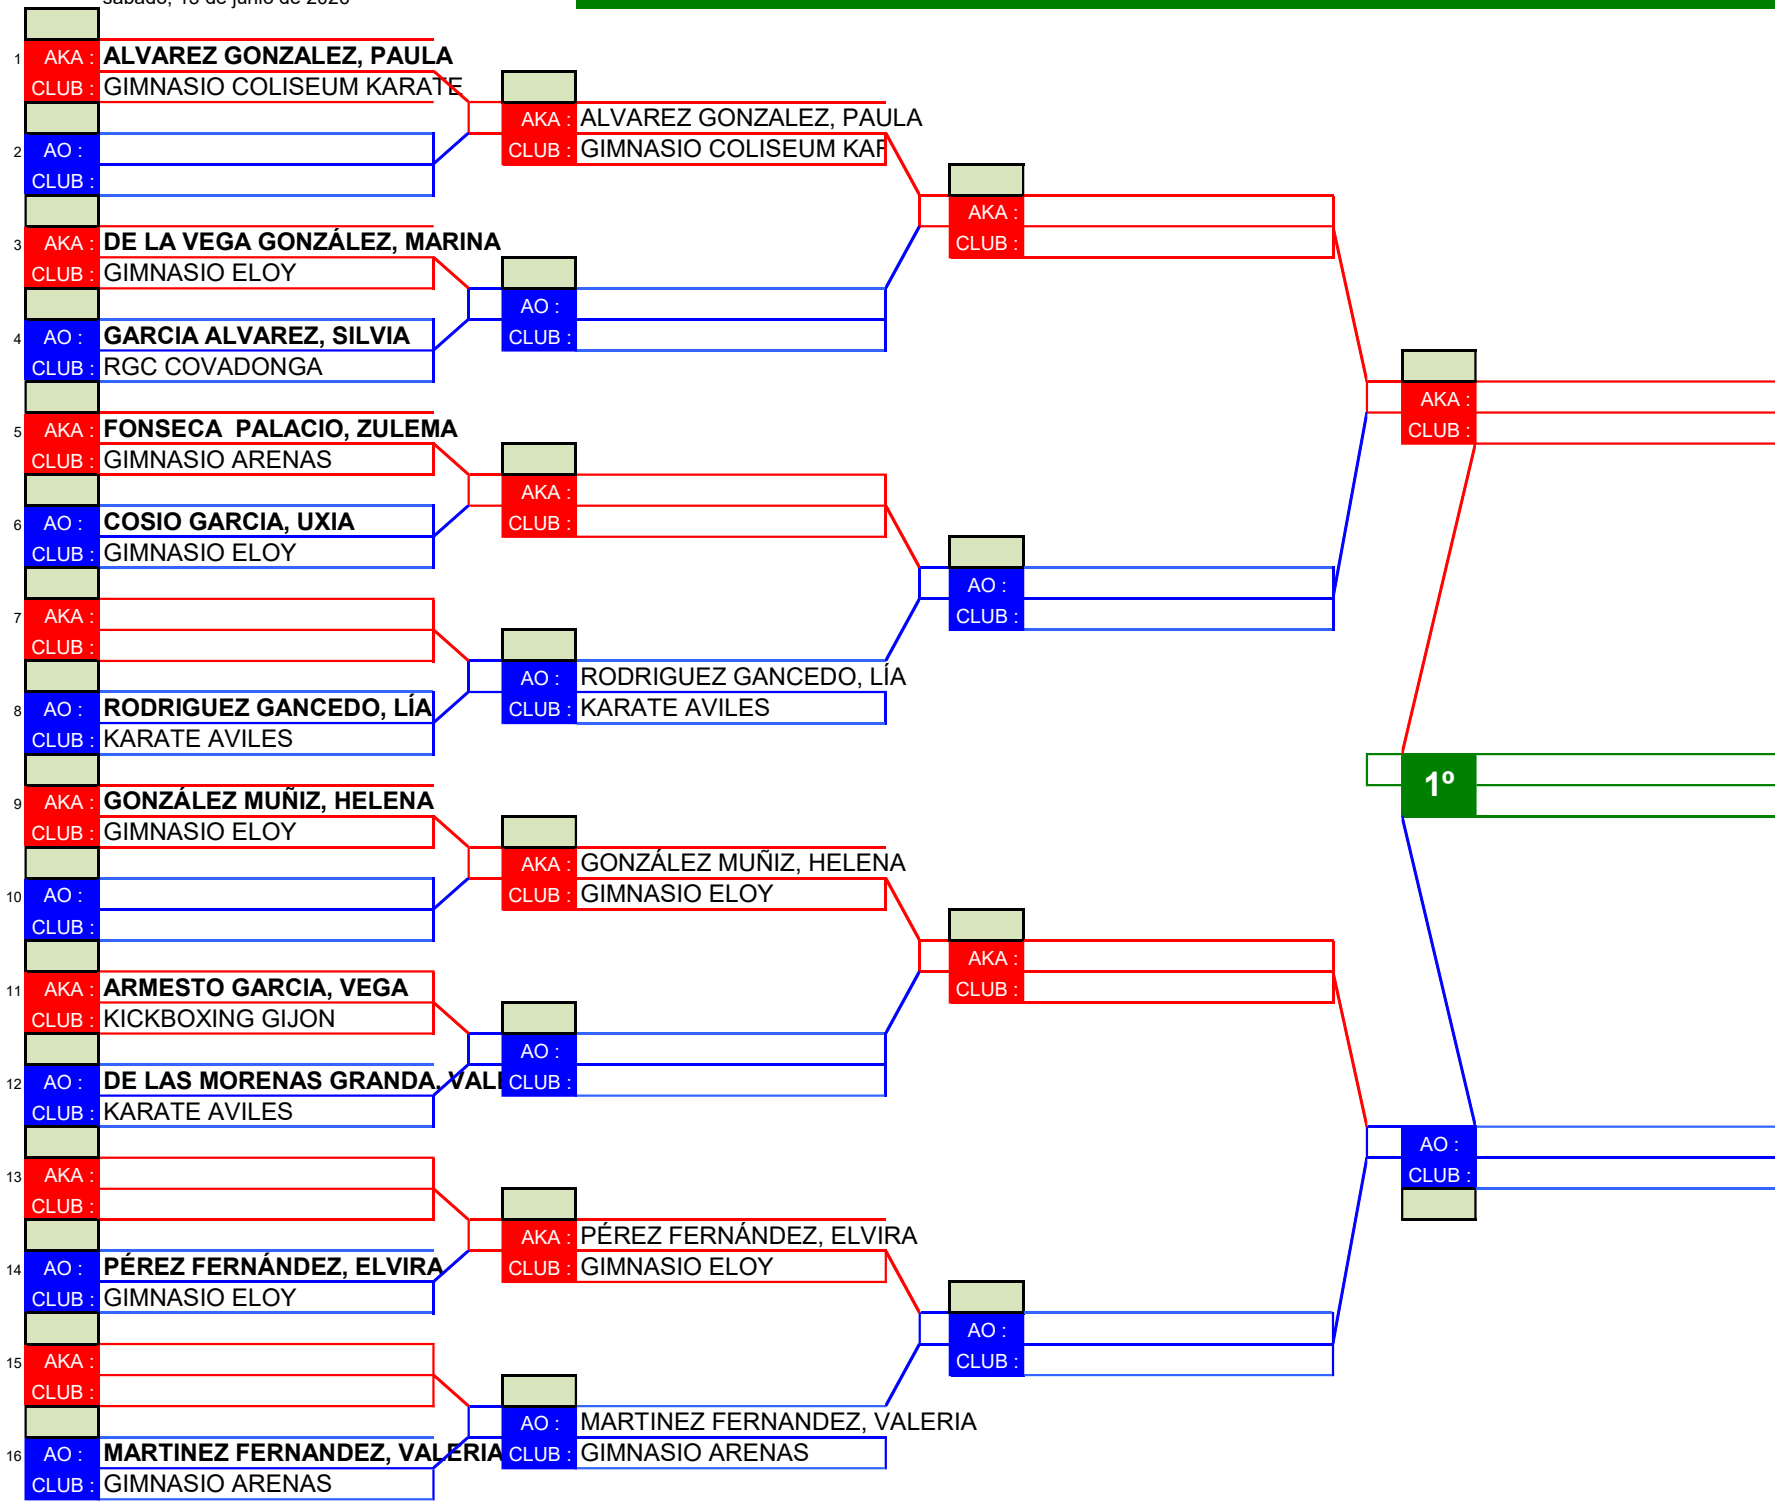

POLIDEPORTIVO DE RIBADESELLA

sábado, 13 de junio de 2026

FASE FINAL JJDD 2026

TATAMI Nº 3

CATEGORIA

**KATA ALEVIN
FEMENINO B**

HOJA 1 de 1

CLASIFICACIONES

1º CLASIFICADO

2º CLASIFICADO

3º CLASIFICADO

3º CLASIFICADO