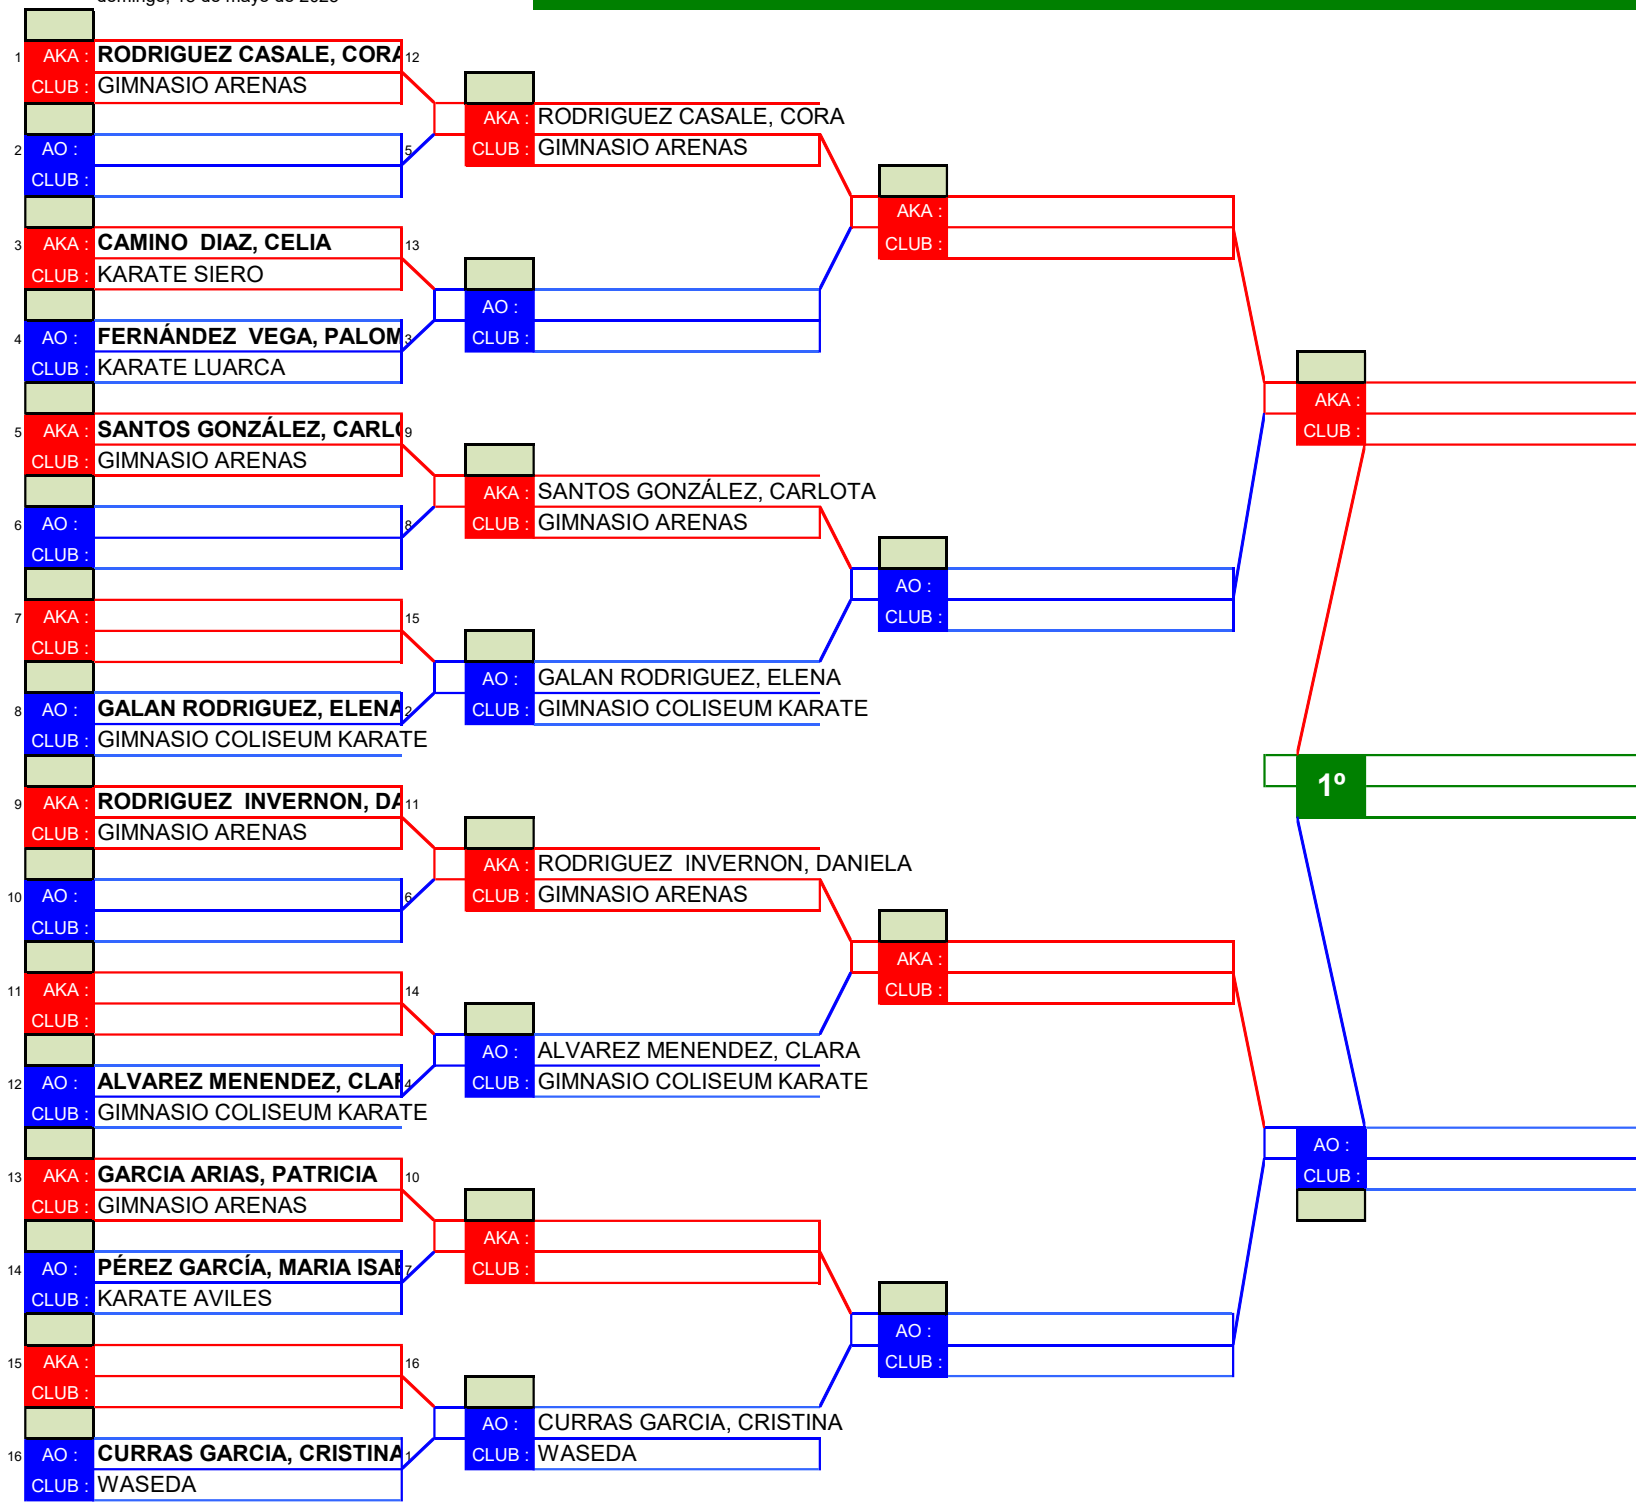

CATEGORIA

KATA JUVENIL FEMENINO A

CLASIFICACIONES

1º CLASIFICADO

2º CLASIFICADO

3º CLASIFICADO

3º CLASIFICADO