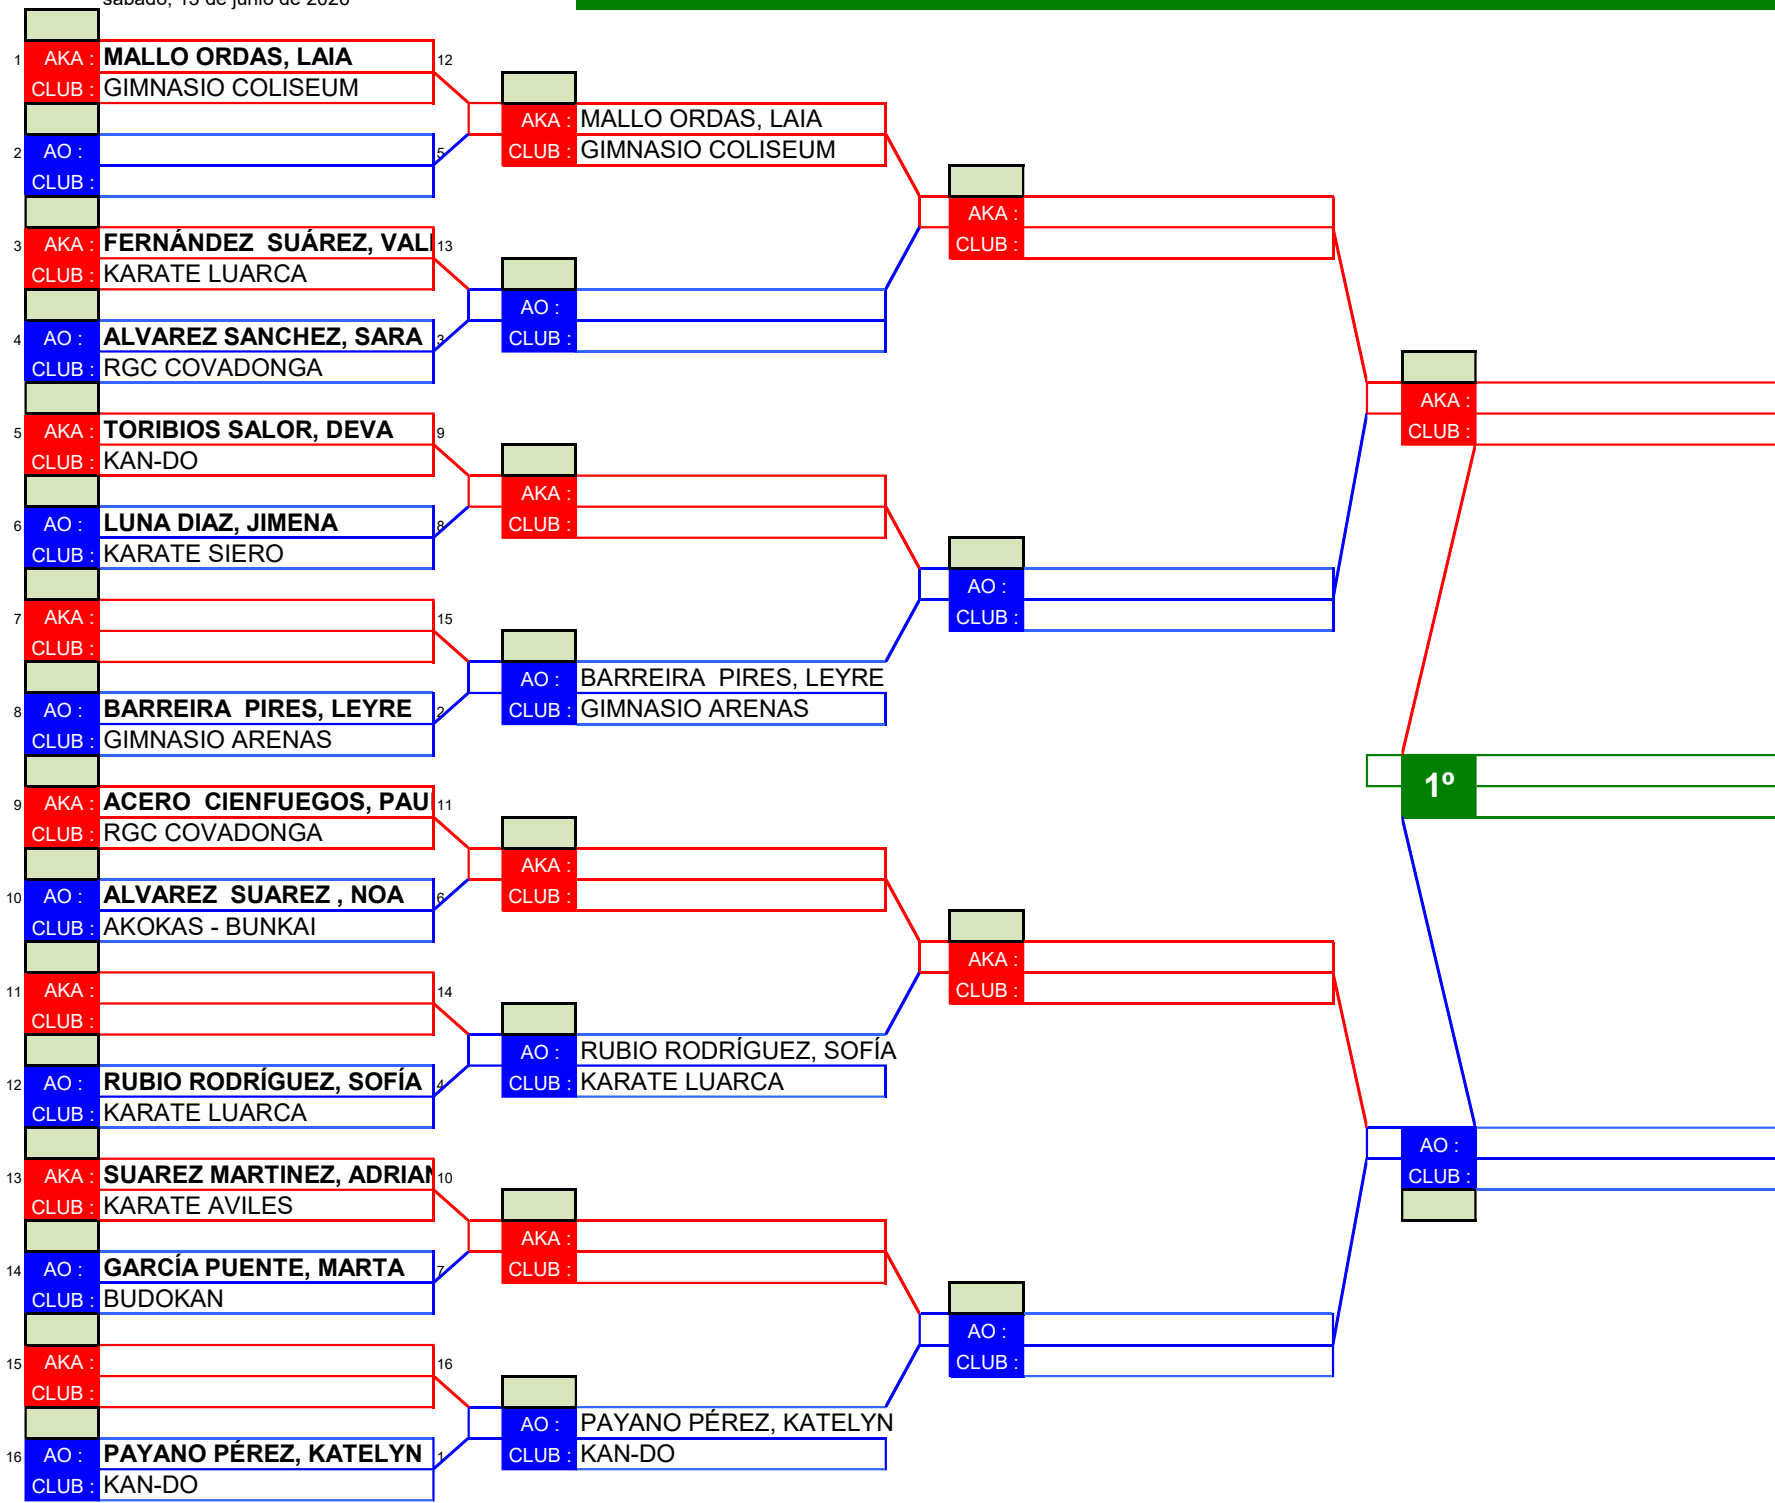

POLIDEPORTIVO DE RIBADESELLA

sábado, 13 de junio de 2026

FASE FINAL JJDD 2026

TATAMI Nº 1

CATEGORIA

**KATA INFANTIL
FEMENINO A**

HOJA 1 de 1

CLASIFICACIONES

1º CLASIFICADO

2º CLASIFICADO

3º CLASIFICADO

3º CLASIFICADO