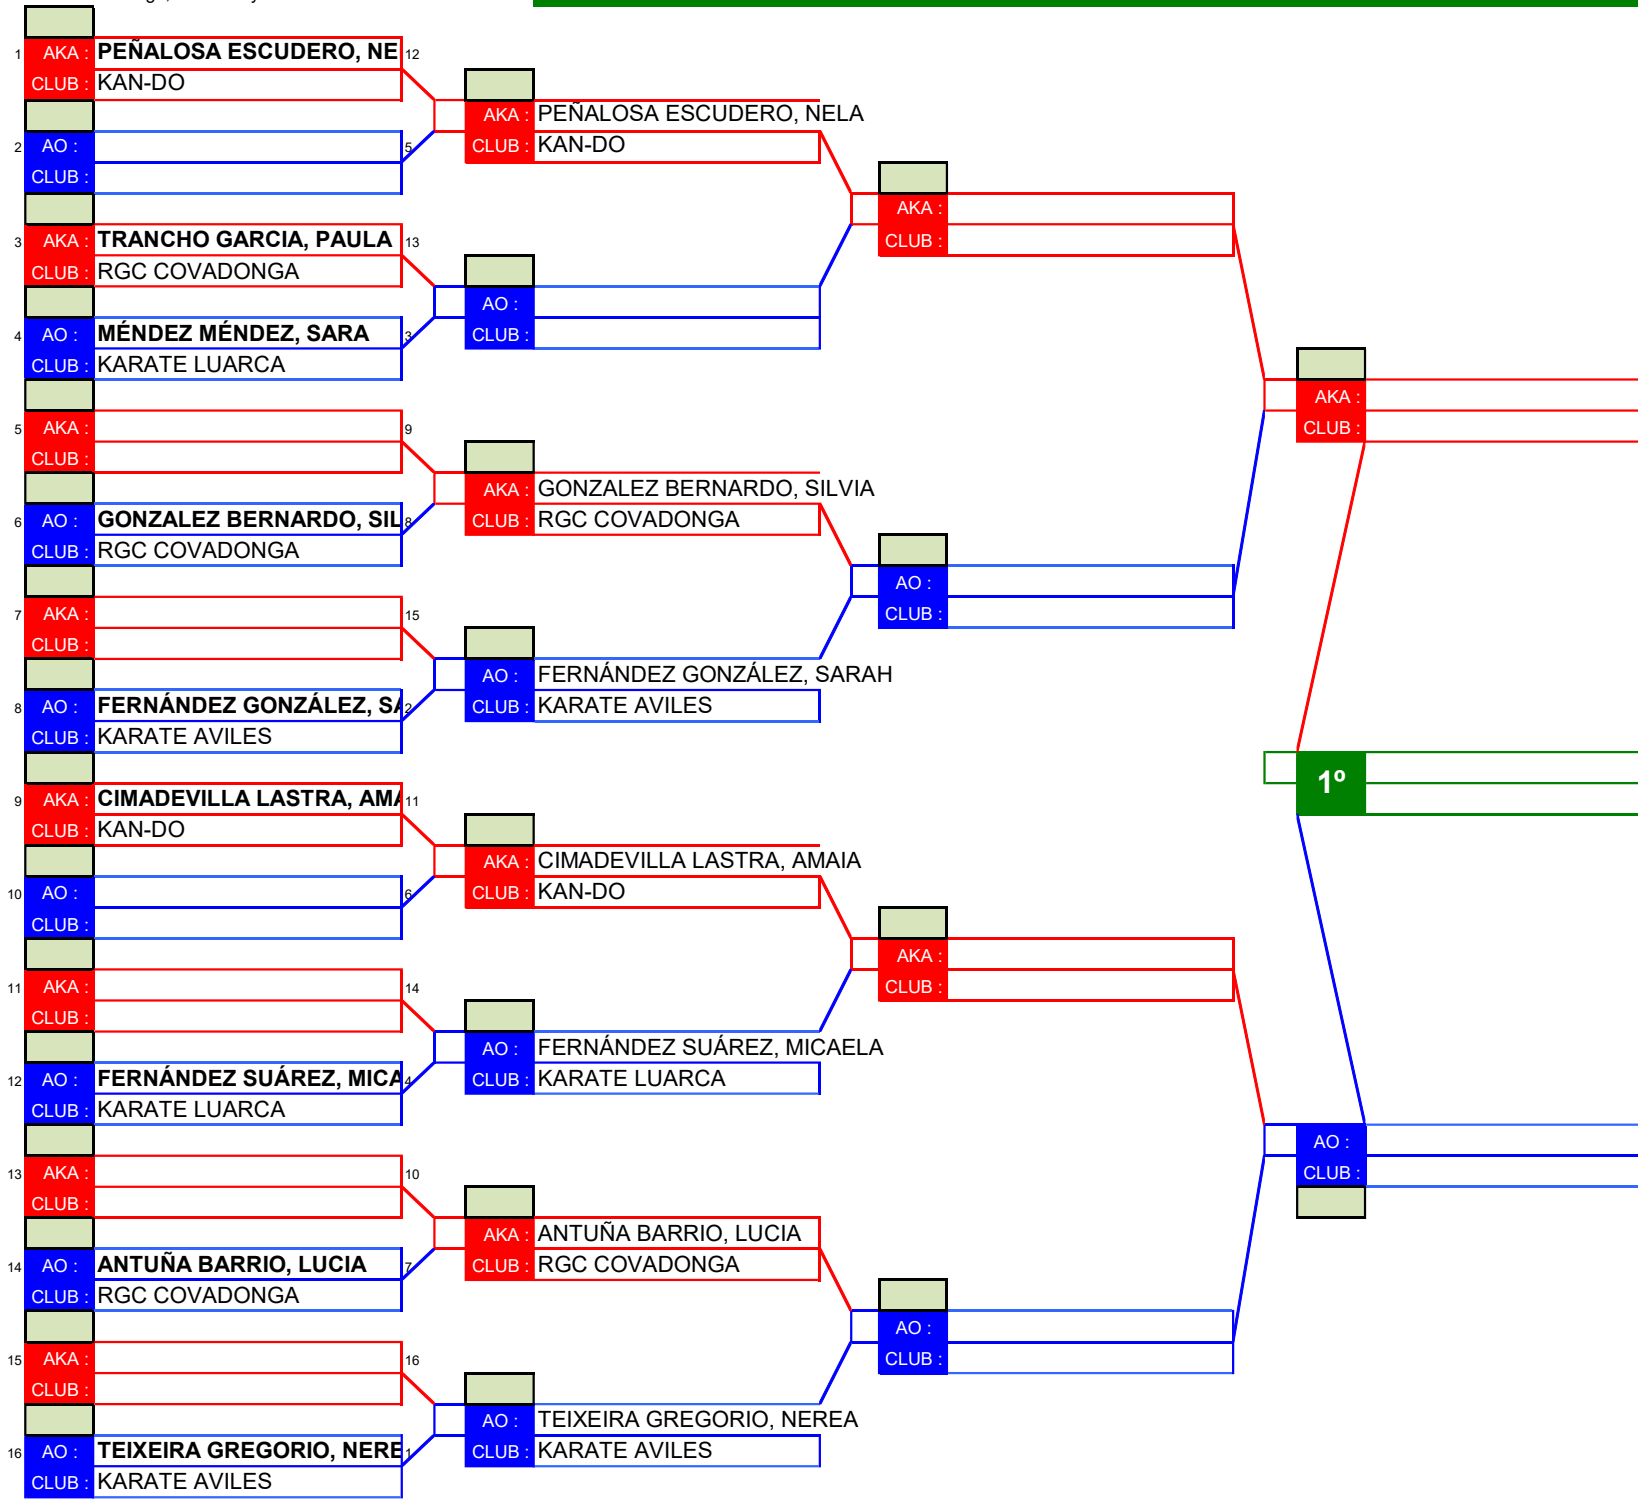

CATEGORIA

KATA CADETE FEMENINO B

CLASIFICACIONES

1º CLASIFICADO

2º CLASIFICADO

3º CLASIFICADO

3º CLASIFICADO