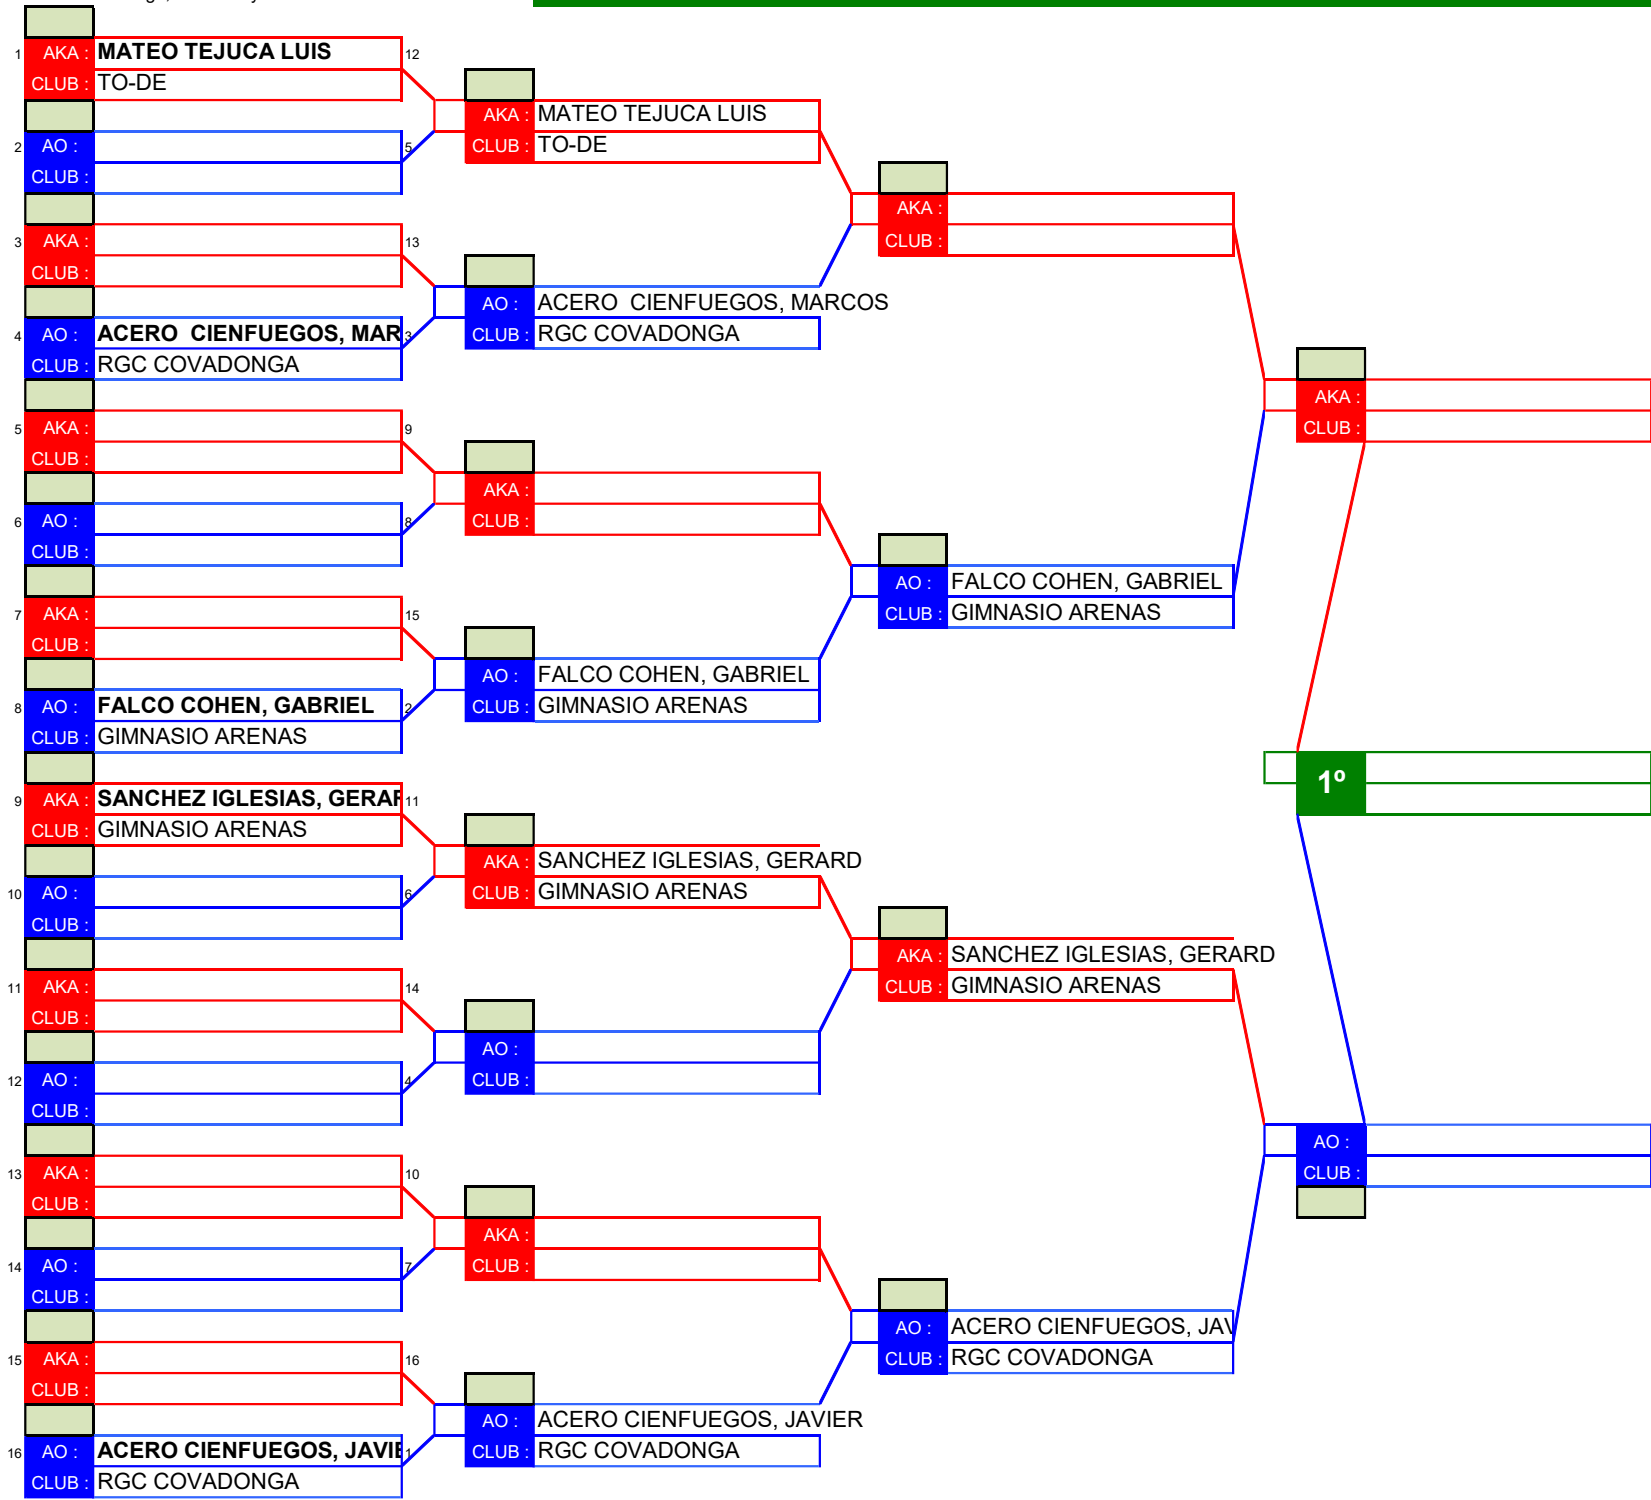

3º CLASIFICADO

1º

FINAL JJDD 2026

TATAMI Nº 3

CATEGORIA
KATA JUVENIL MASCULINO A

HOJA 1 de 1

CLASIFICACIONES

1° CLASIFICADO