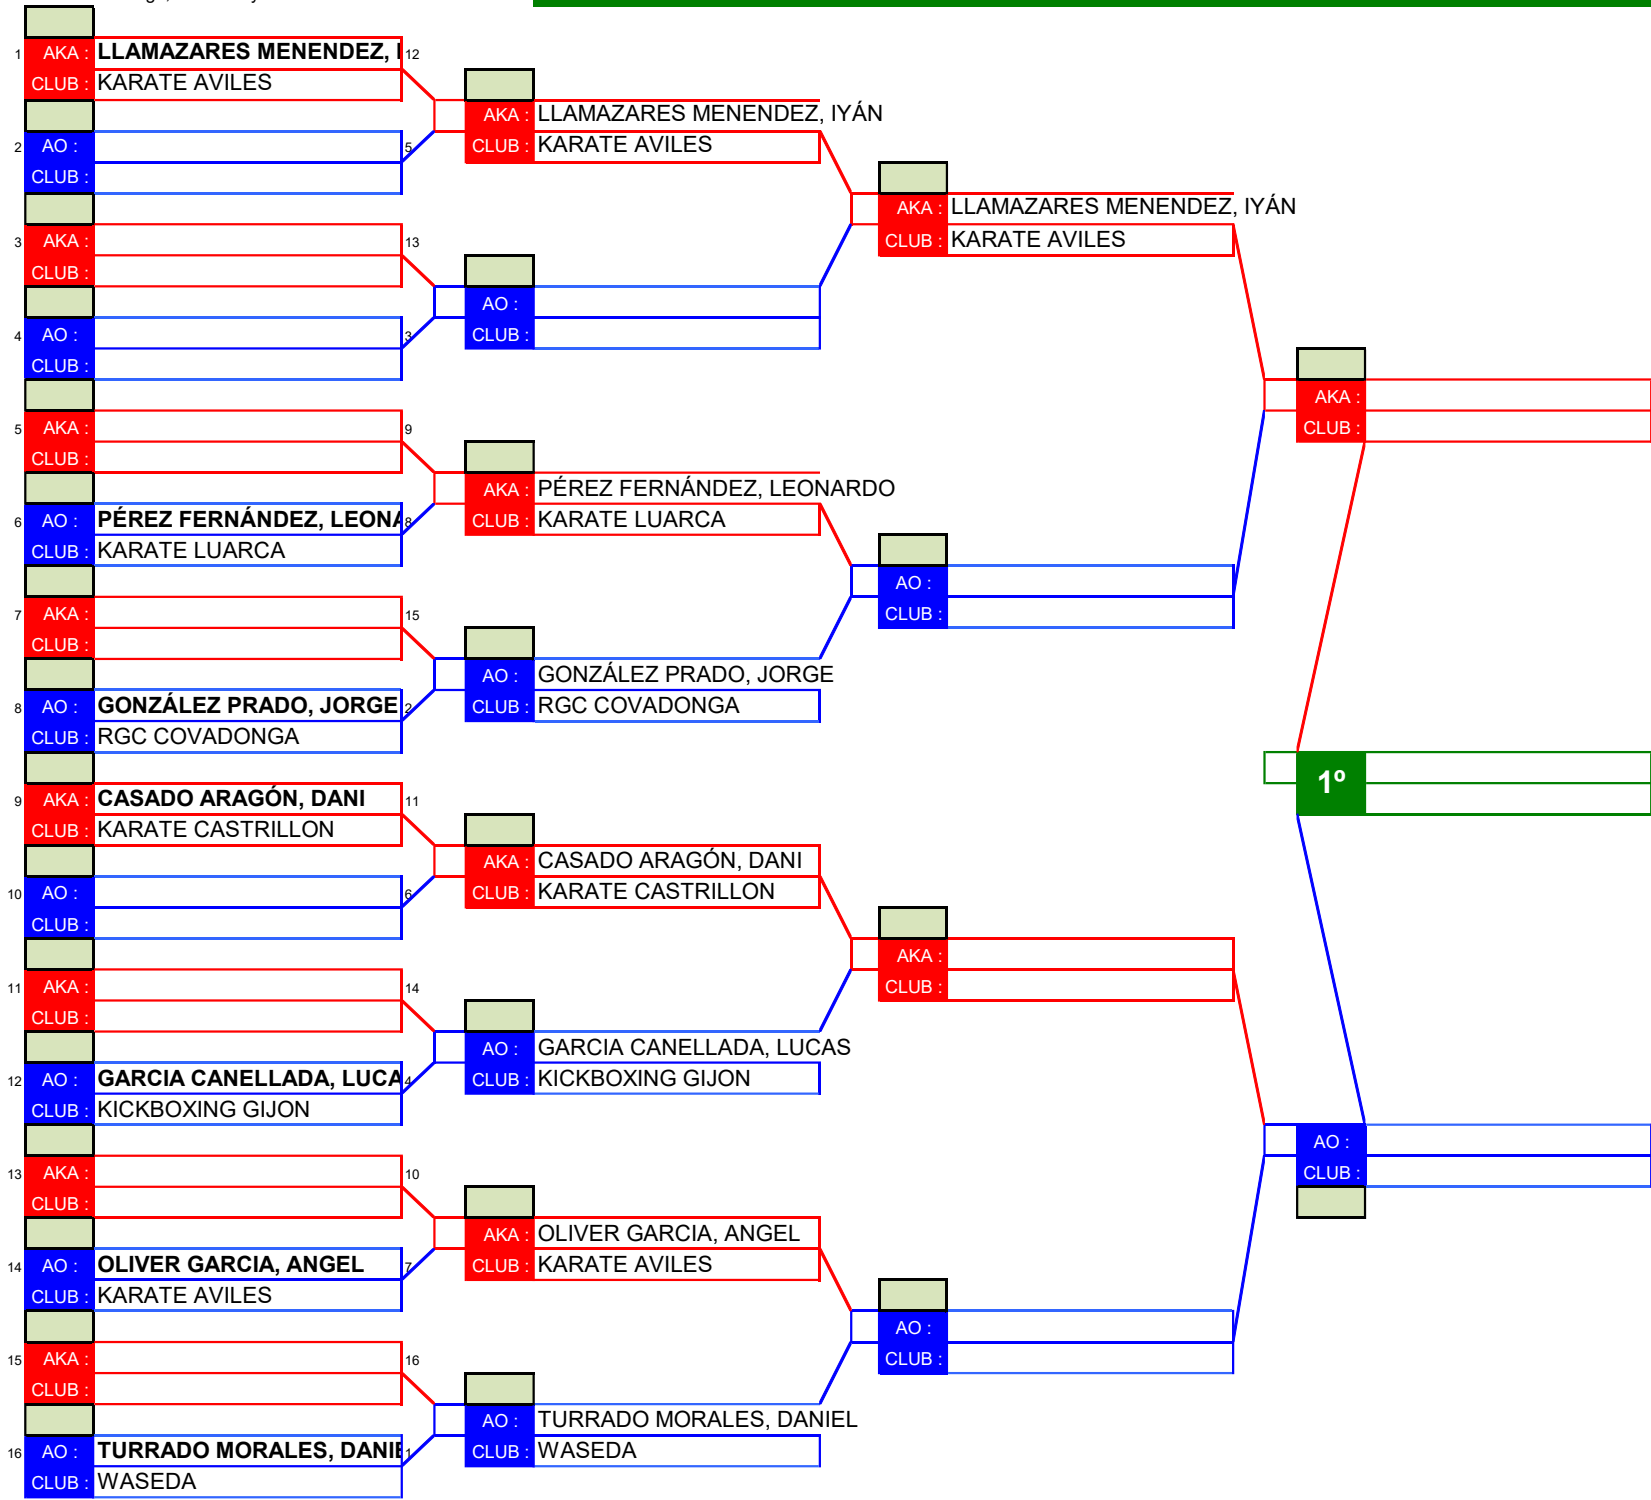

FINAL JJDD 2026

TATAMI Nº 2

CATEGORIA
KATA CADETE
MASCULINO B

HOJA 1 de 1

CLASIFICACIONES

1º CLASIFICADO

2º CLASIFICADO

3º CLASIFICADO

3º CLASIFICADO