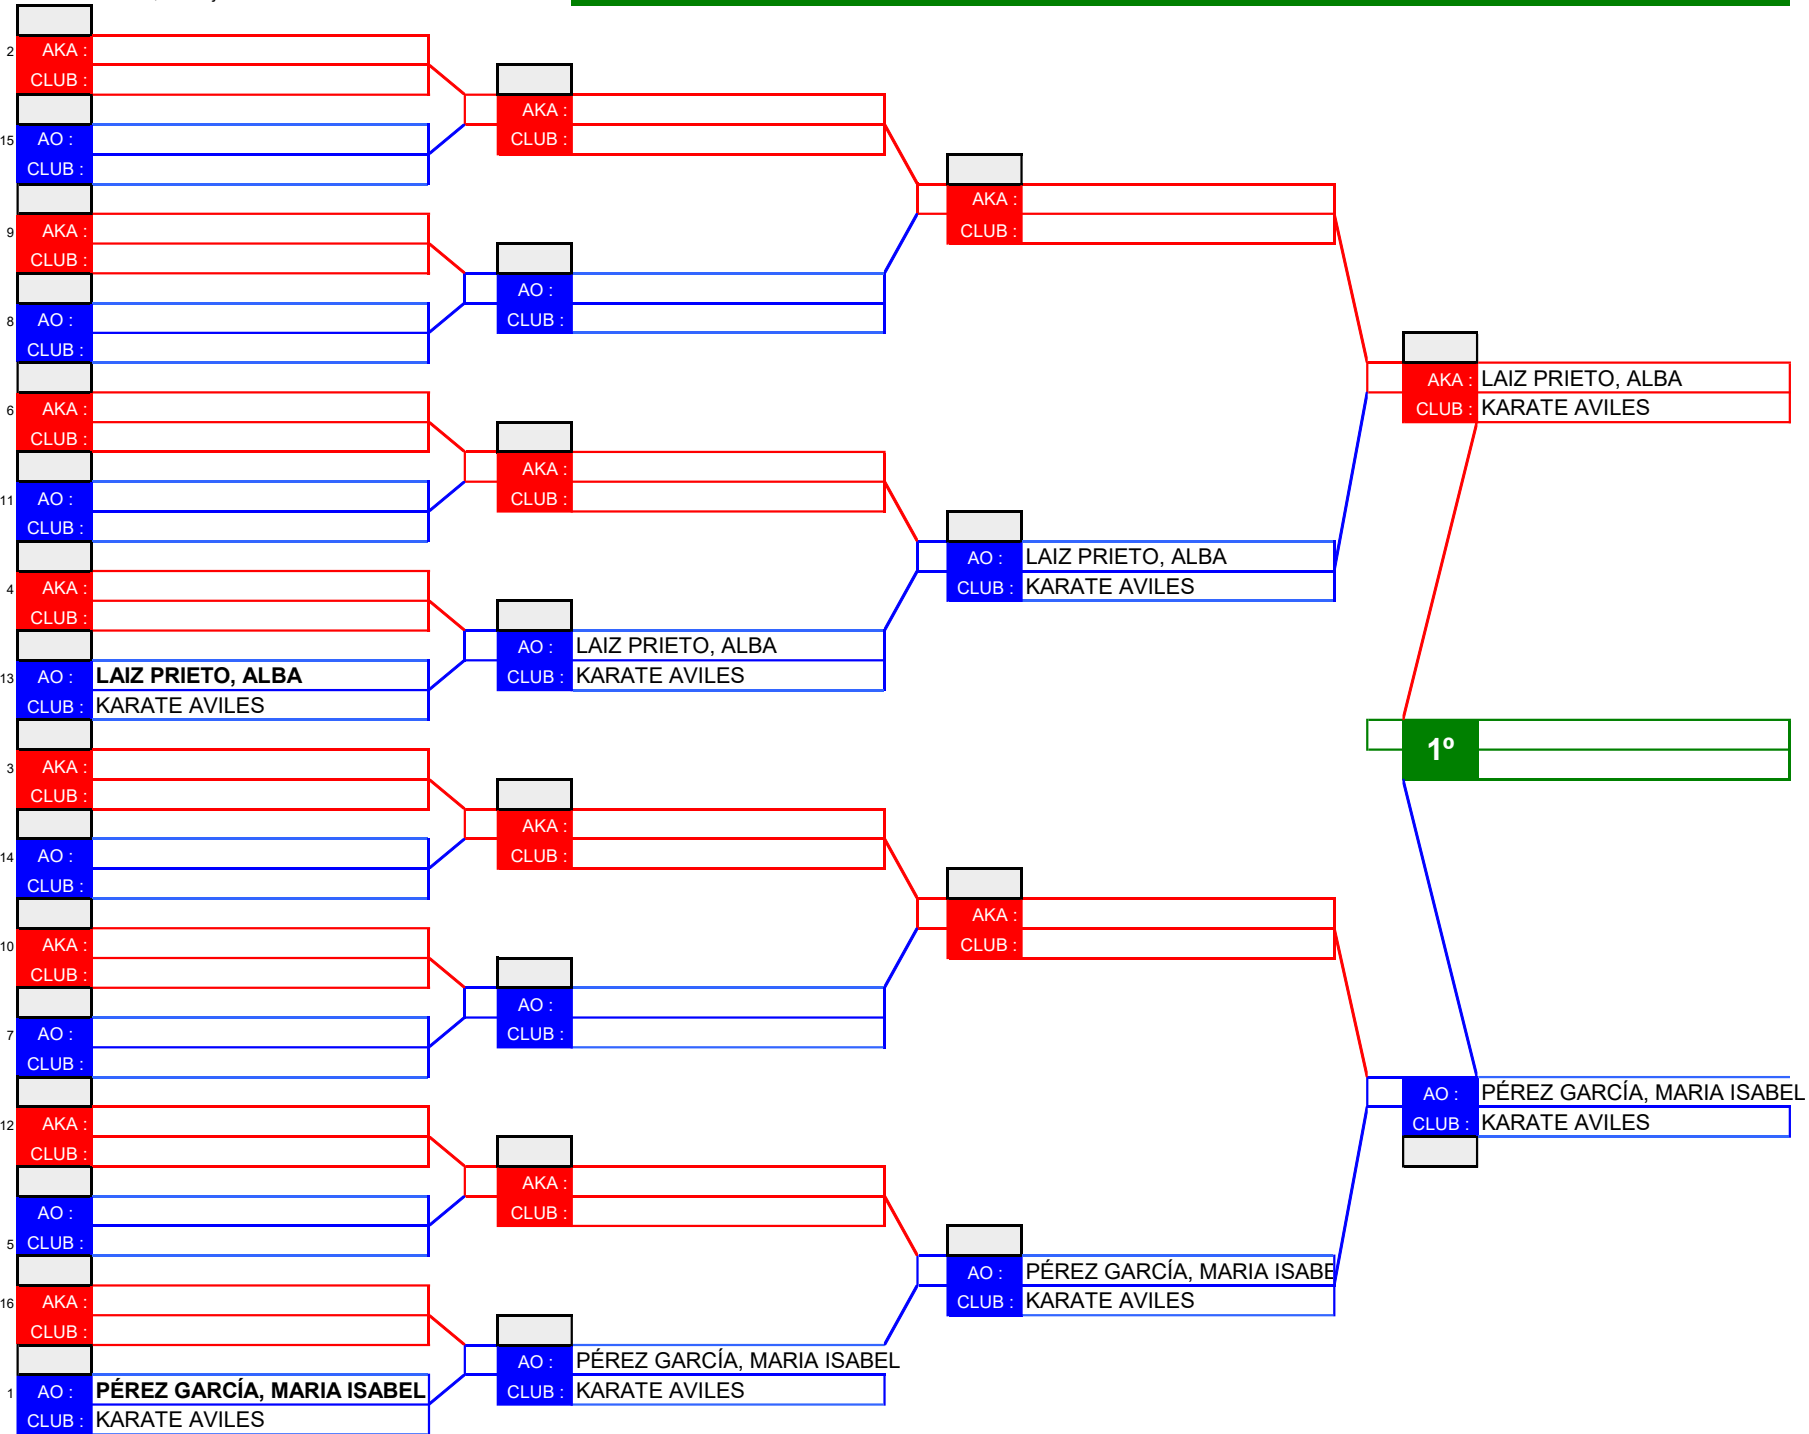

JJDD FINAL KUMITE CADETE

TATAMI Nº 3

CATEGORIA

KUMITE CADETE
FEMENINO -42 KG

HOJA 1 de 1

CLASIFICACIONES

1º CLASIFICADO

2º CLASIFICADO

3º CLASIFICADO

3º CLASIFICADO

JJDD FINAL KUMITE CADETE

CATEGORIA: KUMITE CADETE FEMENINO -54 KG

TATAMI N° : 1

LIC	CLUB	NOMBRE
	KICKBOXING GIJON	GARCIA ROSADO, JIMENA
	KARATE LUARCA	FERNÁNDEZ SUÁREZ, MICAELA
	KARATE AVILES	FLÓREZ GONZÁLEZ, CARMELA

KACHI	HIKIWAKE	MAKE

AO	PUNTUACION	HANTEI	PUNTUACION	AKA
GARCIA ROSADO, JIMENA				FERNÁNDEZ SUÁREZ, MICAELA
GARCIA ROSADO, JIMENA				FLÓREZ GONZÁLEZ, CARMELA
FERNÁNDEZ SUÁREZ, MICAELA				FLÓREZ GONZÁLEZ, CARMELA