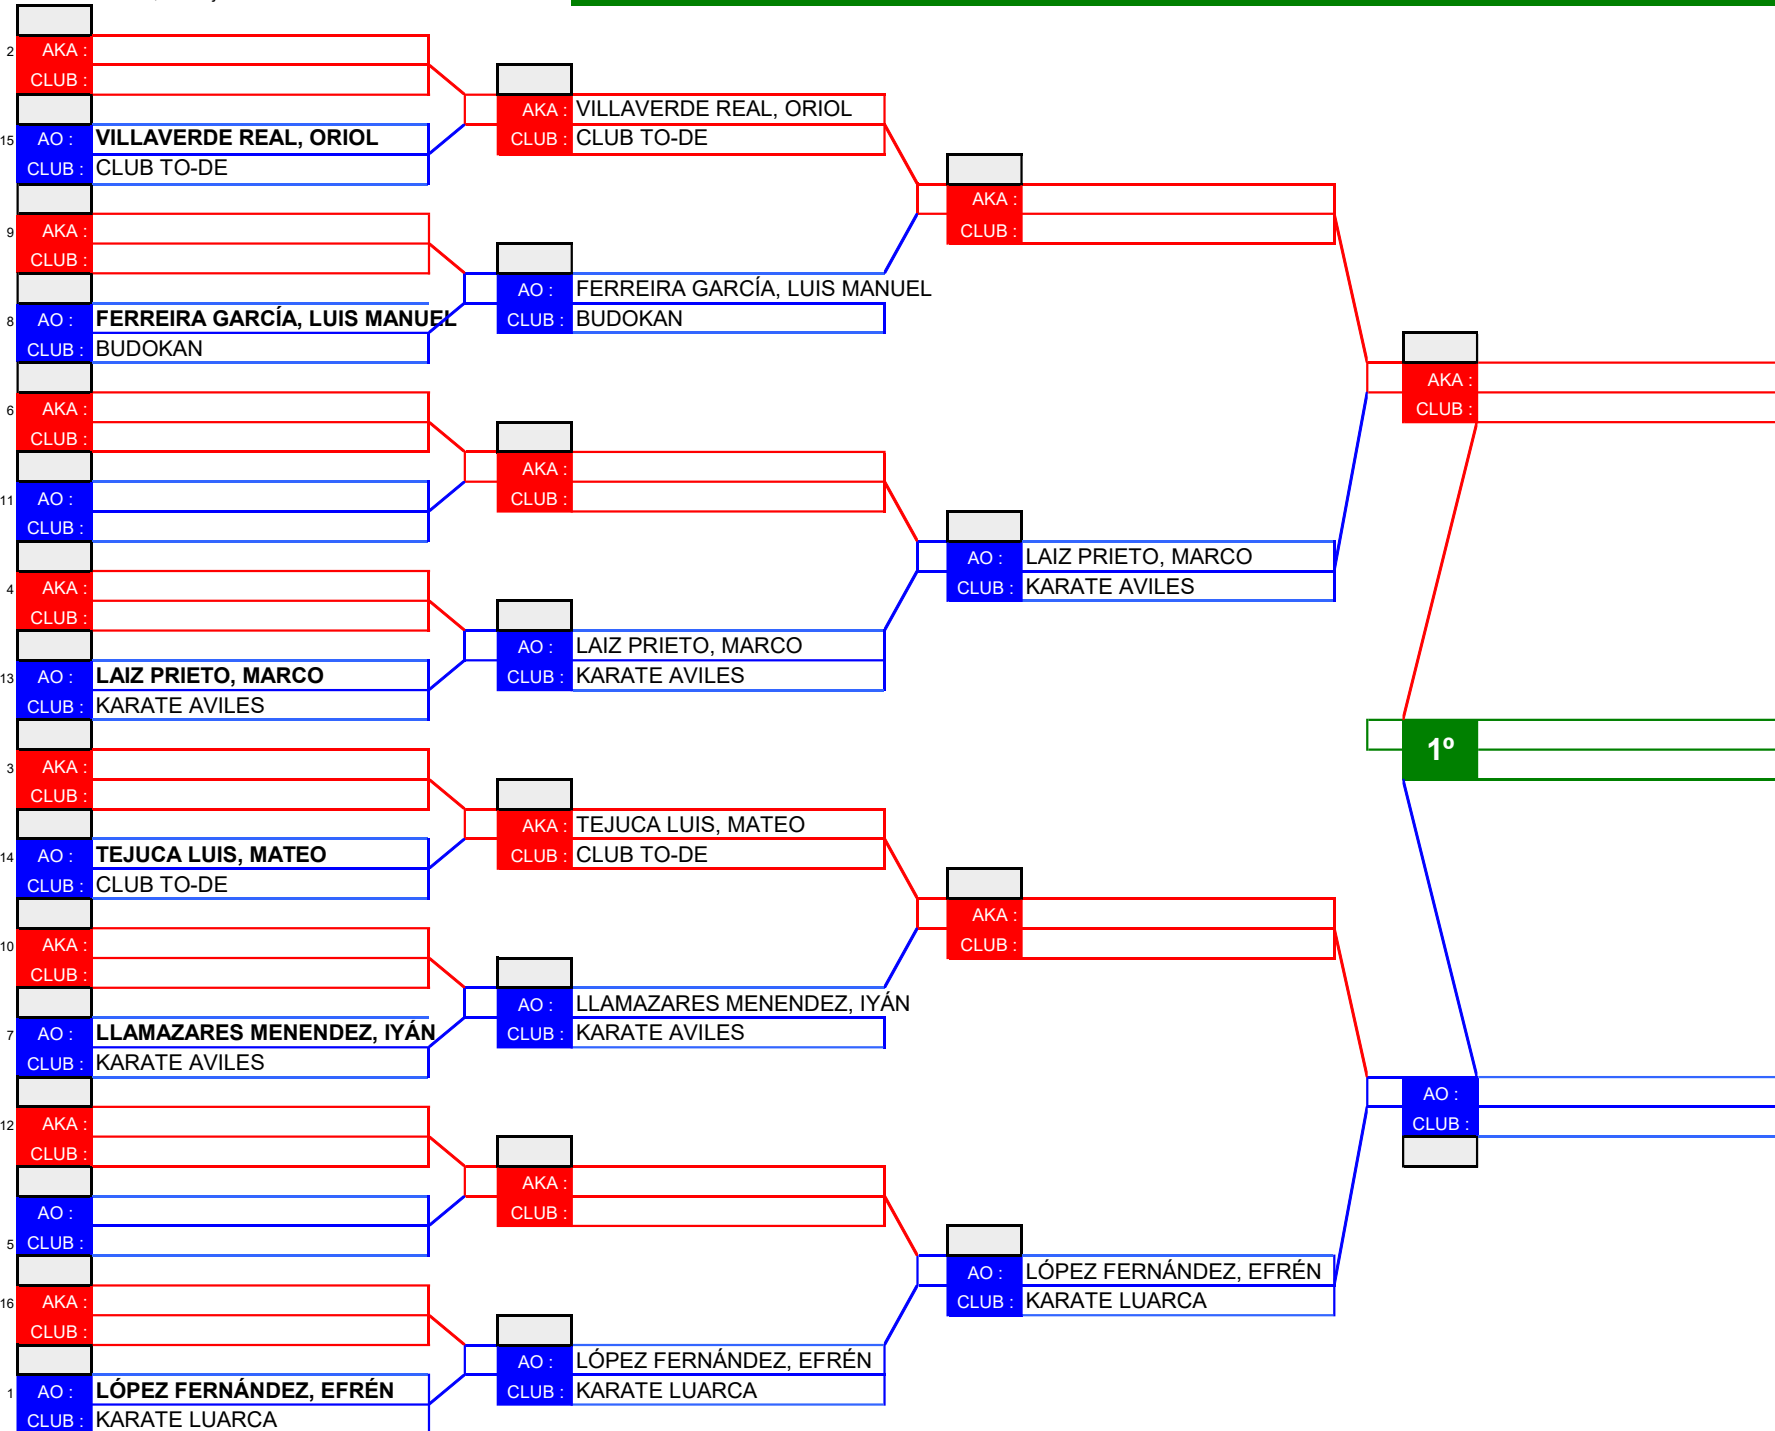

KACHI	HIKIWAKE	MAKE

AO	PUNTUACION	HANTEI	PUNTUACION	AKA
GARCIA ROSADO, JIMENA				FERNÁNDEZ SUÁREZ, MICAELA
GARCIA ROSADO, JIMENA				FLÓREZ GONZÁLEZ, CARMELA
FERNÁNDEZ SUÁREZ, MICAELA				FLÓREZ GONZÁLEZ, CARMELA

CLASIFICACIÓN

1º

CLUB

2º

CLUB

3º

CLUB

CLASIFICACIONES

1º CLASIFICADO

2º CLASIFICADO

3º CLASIFICADO

3º CLASIFICADO

1º

AO :
CLUB :

JJDD FINAL KUMITE CADETE

TATAMI Nº 1